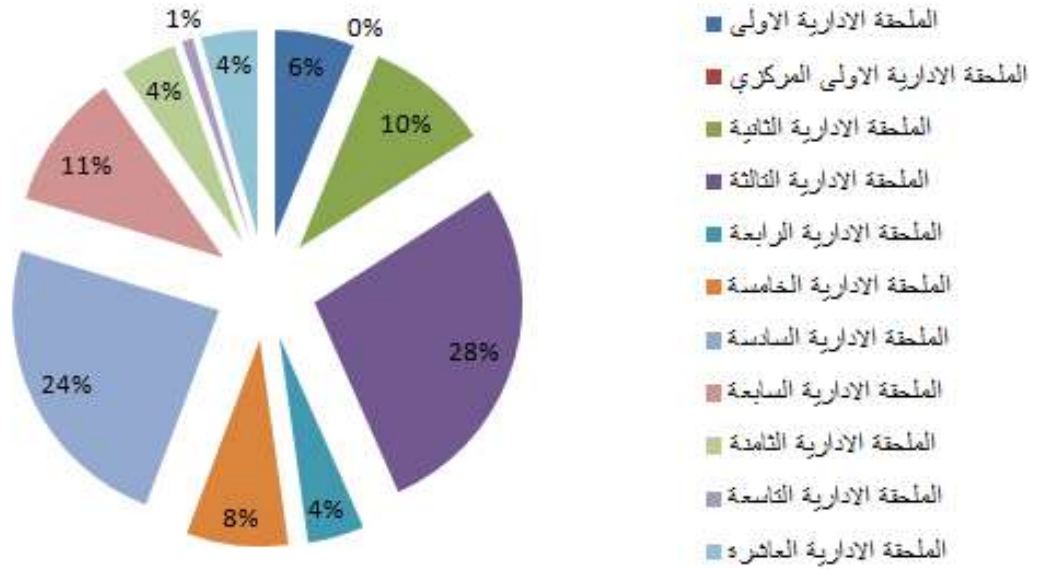

احصائيات الوفيات في الملحقات الادارية لسنة 2021

الوفيات	الملحقات الادارية
7	الملحقة الادارية الاولى
0	الملحقة الادارية الاولى المركزي
11	الملحقة الادارية الثانية
31	الملحقة الادارية الثالثة
5	الملحقة الادارية الرابعة
9	الملحقة الادارية الخامسة
27	الملحقة الادارية السادسة
12	الملحقة الادارية السابعة
5	الملحقة الادارية الثامنة
1	الملحقة الادارية التاسعة
5	الملحقة الادارية العاشرة

الوفيات