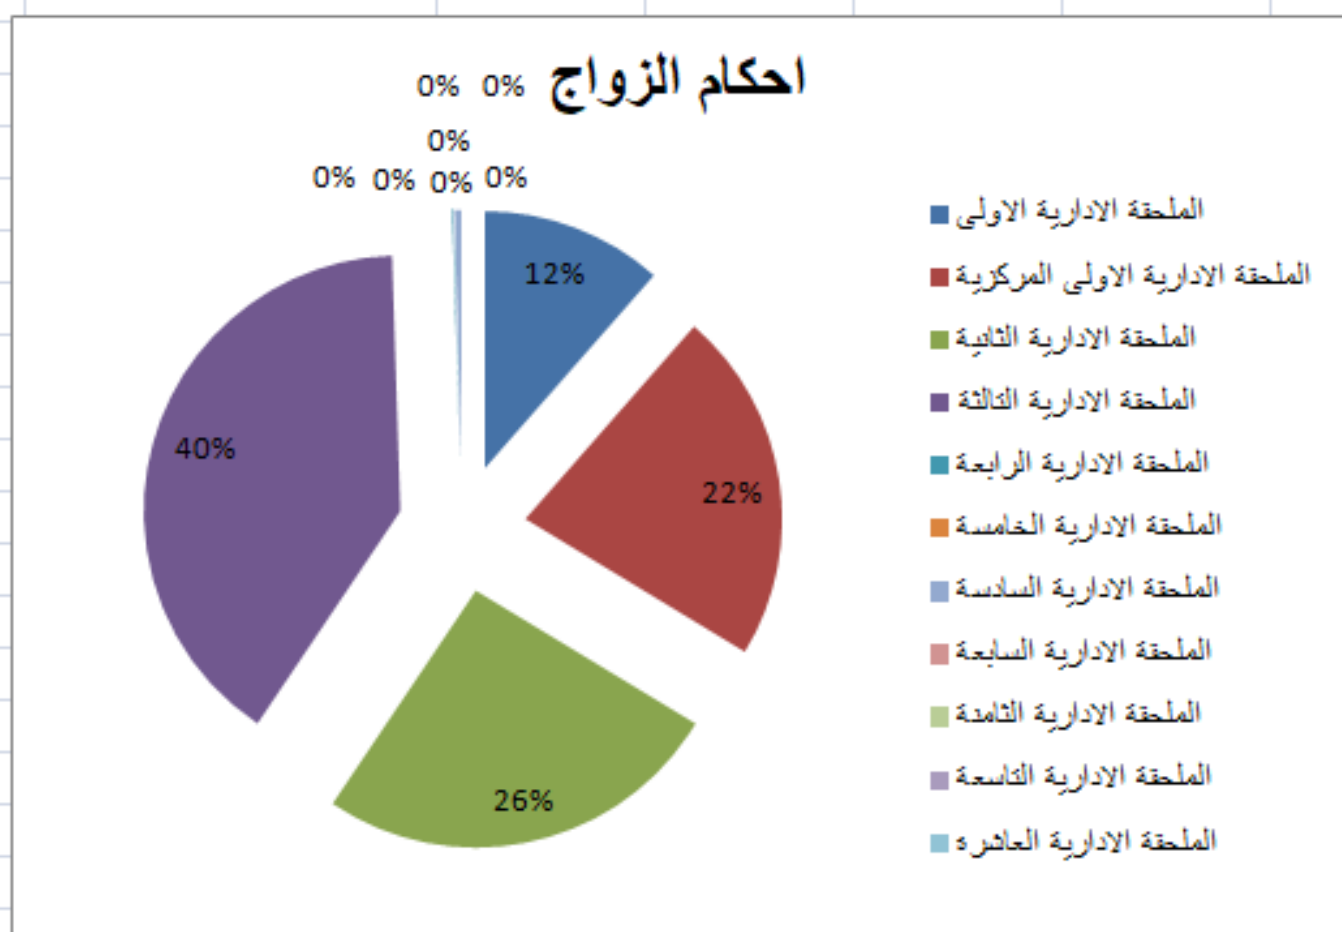

احصائيات الزواج في الملحقات الادارية لسنة 2021

الملحقات الادارية	احكام الزواج
الملحقة الادارية الاولى	131
الملحقة الادارية الاولى المركزية	254
الملحقة الادارية الثانية	295
الملحقة الادارية الثالثة	458
الملحقة الادارية الرابعة	1
الملحقة الادارية الخامسة	0
الملحقة الادارية السادسة	5
الملحقة الادارية السابعة	0
الملحقة الادارية الثامنة	0
الملحقة الادارية التاسعة	0
الملحقة الادارية العاشرة	0