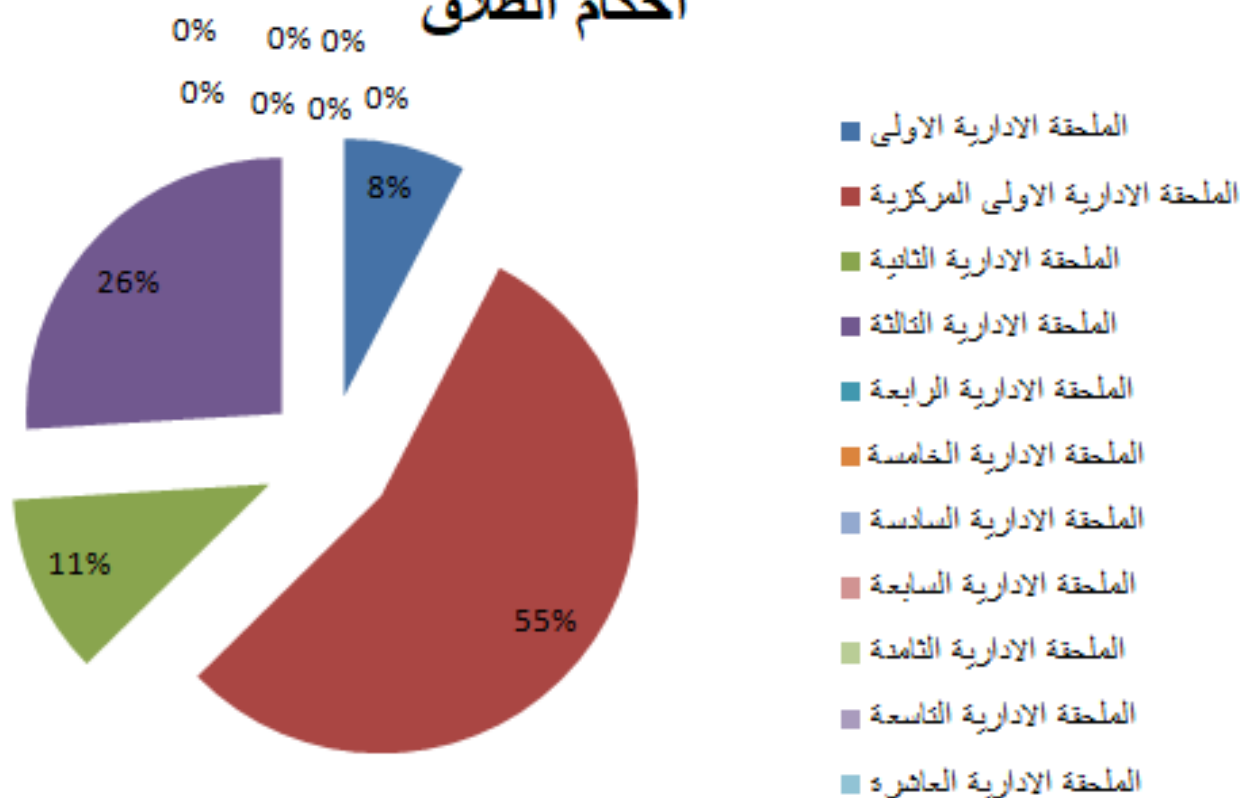

احصائيات الطلاق في الملحقات الادارية لسنة 2021

المحقة الادارية	احكام الطلاق
الملحقة الادارية الاولى	45
الملحقة الادارية الاولى المركزية	324
الملحقة الادارية الثانية	67
الملحقة الادارية الثالثة	153
الملحقة الادارية الرابعة	0
الملحقة الادارية الخامسة	0
الملحقة الادارية السادسة	0
الملحقة الادارية السابعة	0
الملحقة الادارية الثامنة	0
الملحقة الادارية التاسعة	0
الملحقة الادارية العاشرة	0

احكام الطلاق