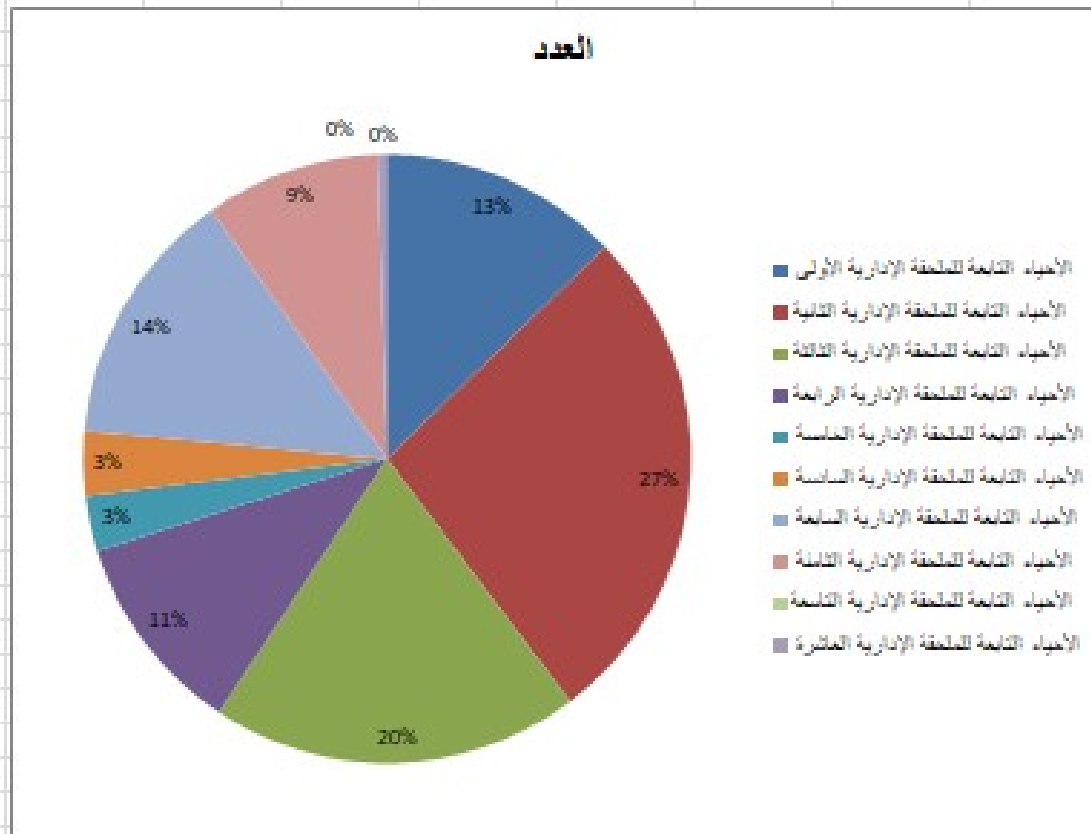

إحصائيات عدد المرتفقين حسب السكن لشهر يناير 2022

العدد	المنطقة الإدارية
26	الأحياء التابعة للمنطقة الإدارية الأولى
55	الأحياء التابعة للمنطقة الإدارية الثانية
40	الأحياء التابعة للمنطقة الإدارية الثالثة
22	الأحياء التابعة للمنطقة الإدارية الرابعة
6	الأحياء التابعة للمنطقة الإدارية الخامسة
7	الأحياء التابعة للمنطقة الإدارية السادسة
28	الأحياء التابعة للمنطقة الإدارية السابعة
19	الأحياء التابعة للمنطقة الإدارية الثامنة
0	الأحياء التابعة للمنطقة الإدارية التاسعة
1	الأحياء التابعة للمنطقة الإدارية العاشرة