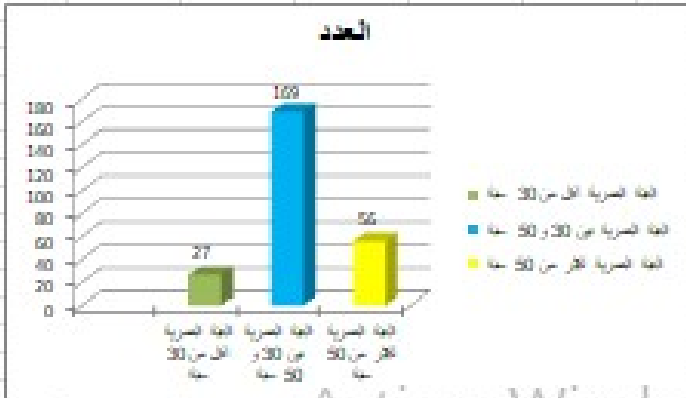

التقرير الرسمي لمكتب الإستقبال والإرشاد خلال شهر يناير 2022

عدد الإجمالي للمرشدين و توزيعهم حسب الجنس و السن لشهر يناير 2022

العدد	الجنس
184	الذكور
68	الإناث
252	المجموع

العدد	السن
27	الفئة العمرية أقل من 30 سنة
169	الفئة العمرية بين 30 و 50 سنة
56	الفئة العمرية أكثر من 50 سنة
252	المجموع

إحصائيات عدد المرتفقين حسب عرض الزيارة أشهر يناير 2022

المملكة المغربية
 وزارة الداخلية
 جهة بني ملال خنيفرة
 إقليم بني ملال
 جماعة بني ملال
 المديرية العامة للمصالح الجماعية
 مكتب الاستقبال

العدد	عرض الزيارة
29	رخصة السكن
40	رخصة الطبخ
7	رخصة تجارية
3	شهادة إدارية لتسليم
6	رخصة إصلاح
52	الأخصائي الصحية غير المقيمة
7	إيراد الماء
2	أداء واجب طائفي صغير
2	أداء واجب طائفي كبير
10	الشكايات
1	البطاقة الصحية
12	شكاية السكن
1	رخصة الطاقة
14	رخصة البناء
4	شهادة إدارية شركة
1	أداء واجب بالثقة
1	أداء واجب توجد رخصة تجارية
4	طلب مصباح
8	أداء جرامة براءة تارئة
1	مقابلة الرئيس
1	شهادة إدارية للمحيط
1	أداء واجب كراء مخلفات تجارية
3	أداء واجب الفتح
1	أداء واجب محل تجاري
25	أداء الصحية غير الأخصائي ح.م
1	إيداع طلب
3	شهادة إدارية
3	إستفسار عن تنظيم
1	شهادة المحيط