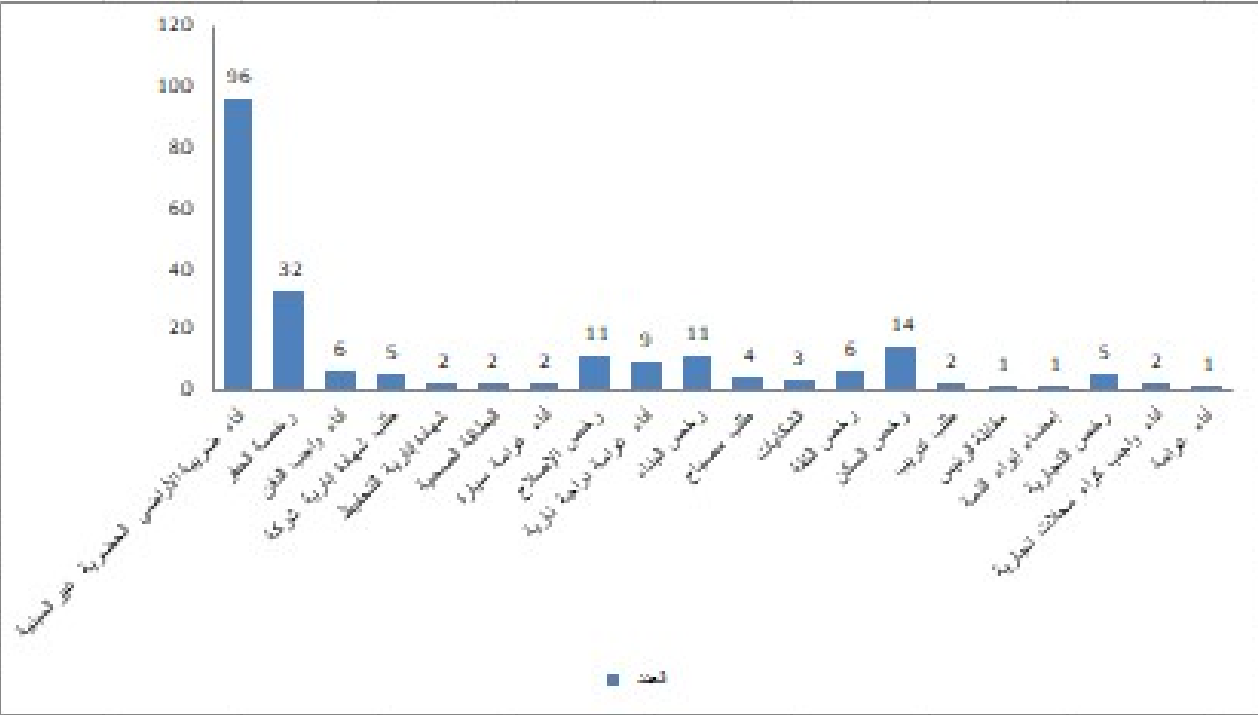

التقرير الرسمي لهكتب الإستقبال و الإرشاد خلال شهر فبراير 2022

العدد الإجمالي للمرتفقين و توزيعهم حسب الجنس و السن لشهر فبراير 2022

الجنس	العدد
الذكور	156
الإناث	59
المجموع	215

السن	العدد
أقل من 30 سنة	22
بين 30 و 50 سنة	153
أكثر من 50 سنة	40
المجموع	215

إحصائيات عدد المرتفقين حسب غرض الزيارة لشهر فبراير 2022

المملكة المغربية
 وزارة الداخلية
 جهة بني ملال خنيفرة
 إقليم بني ملال
 جماعة بني ملال
 المديرية العامة للمصالح الجماعية
 مكتب الاستقبال

العدد	غرض الزيارة
96	أداء ضريبة الأراضي الحضرية غير المبنية
32	رخصة الخط
6	أداء واجب الدفن
5	طلب شهادة إدارية شركة
2	شهادة إدارية للتوظيف
2	البطاقة الصحية
2	أداء حراسة سيرة
11	رخص الإصلاح
9	أداء حراسة دراجة نارية
11	رخص البناء
4	طلب مصباح
3	المقتنيات
6	رخص القفا
14	رخص السكن
2	طلب حرم
1	مقتابلة الويس
1	إحصاء أرواح الضالة
5	رخص التجارية
2	أداء واجب كراء محلات تجارية
1	أداء حراسة