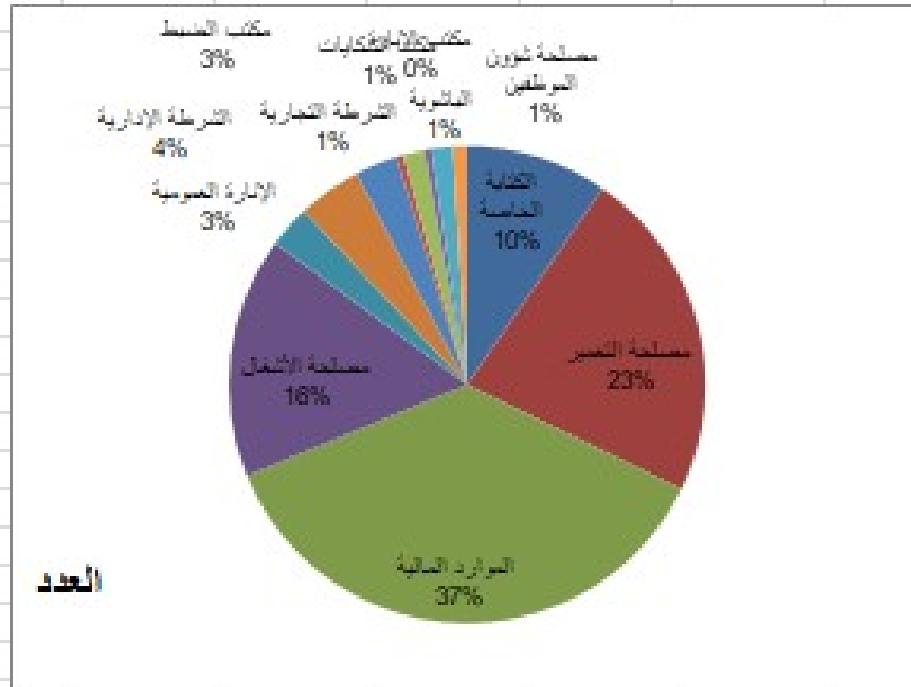

جامعة بني ملال
ⵜⴰⵍⴷⵓⵏⵜ ⵏ ⵉⵏⵓⵏ ⵏ ⵎⵓⵏⵓⵎ

إحصائيات عدد المرتفقين حسب عنوان السكن لشهر مارس 2022

المملكة المغربية
وزارة الداخلية
جهة بني ملال خنيفرة
الطبع بني ملال
جامعة بني ملال
المديرية العامة للمصالح الجامعية
مكتب الاستقبال

إحصائيات عدد المرتفقين حسب السكن

العدد	المصالحات الإدارية
26	المصلحة الإدارية الأولى
48	المصلحة الإدارية الثانية
13	المصلحة الإدارية الثالثة
13	المصلحة الإدارية الرابعة
4	المصلحة الإدارية الخامسة
8	المصلحة الإدارية السادسة
25	المصلحة الإدارية السابعة
10	المصلحة الإدارية الثامنة
16	المصلحة الإدارية التاسعة
0	المصلحة الإدارية العاشرة

جامعة بني ملال
ⵜⴰⵎⴻⵔⴰⵏⵜ ⵏ ⵉⵏⵉⵙⵏⵉⵎⵉⵏ

إحصائيات عدد المرتفقين حسب المصالح الموجه لها لشهر 2022

المملكة المغربية
وزارة الداخلية
جهة بني ملال خنيفرة
القيم بني ملال
جامعة بني ملال
المديرية العامة للمصالح الجماعية
مكتب الاستقبال