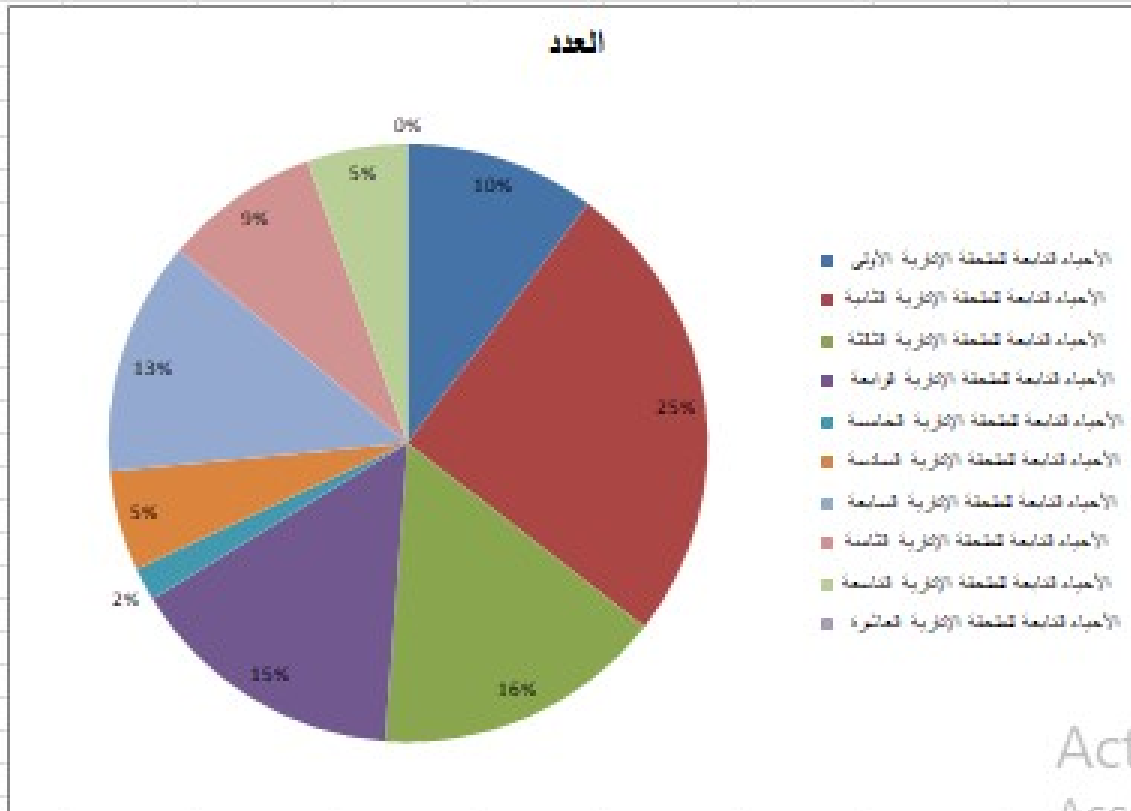

إحصائيات عدد المرتفقين حسب غرض الزيارة لشهر فبراير 2022

المملكة المغربية
 وزارة الداخلية
 جهة بني ملال خنيفرة
 إقليم بني ملال
 جماعة بني ملال
 المديرية العامة للمصالح الجماعية
 مكتب الاستقبال

العدد	غرض الزيارة
96	أداء ضريبة الأراضي الحضرية غير المبنية
32	رخصة الخط
6	أداء واجب الدفن
5	طلب شهادة إدارية شركة
2	شهادة إدارية للتوظيف
2	البطاقة الصحية
2	أداء حراسة سيرة
11	رخص الإصلاح
9	أداء حراسة دراجة نارية
11	رخص البناء
4	طلب مصباح
3	المقتنيات
6	رخص القفا
14	رخص السكن
2	طلب حرم
1	مقتابلة الويس
1	إحصاء أرواح الضالة
5	رخص التجارية
2	أداء واجب كراء محلات تجارية
1	أداء حراسة

إحصائيات عدد المرتفقين حسب المصالح الموجه لها لشهر فبراير 2022

المملكة المغربية
 وزارة الداخلية
 جهة بني ملال خنيفرة
 الطيم بني ملال
 جامعة بني ملال
 المديرية العامة للمصالح الجماعية
 مكتب الاستقبال

العدد	المصالح الموجه لها (التوجيه)
32	مصلحة الأمن
122	مصلحة الموارد المالية
3	مكتب الضبط
38	مصلحة التعبير
5	الإدارة العمومية
3	مكتب الفتايات
6	البلدية
1	الكتابة الخاصة
5	الشرطة الإدارية

إحصائيات عدد المرتفقين حسب عنوان السكن لشهر فبراير 2022

المملكة المغربية
 وزارة الداخلية
 جهة بني ملال خنيفرة
 إقليم بني ملال
 جامعة بني ملال
 المديرية العامة للمصالح الجماعية
 مكتب الاستقبال

العدد	الملاحظات الإدارية
17	الأحياء التابعة للمنطقة الإدارية الأولى
42	الأحياء التابعة للمنطقة الإدارية الثانية
26	الأحياء التابعة للمنطقة الإدارية الثالثة
25	الأحياء التابعة للمنطقة الإدارية الرابعة
3	الأحياء التابعة للمنطقة الإدارية الخامسة
9	الأحياء التابعة للمنطقة الإدارية السادسة
21	الأحياء التابعة للمنطقة الإدارية السابعة
14	الأحياء التابعة للمنطقة الإدارية الثامنة
9	الأحياء التابعة للمنطقة الإدارية التاسعة
0	الأحياء التابعة للمنطقة الإدارية العاشرة