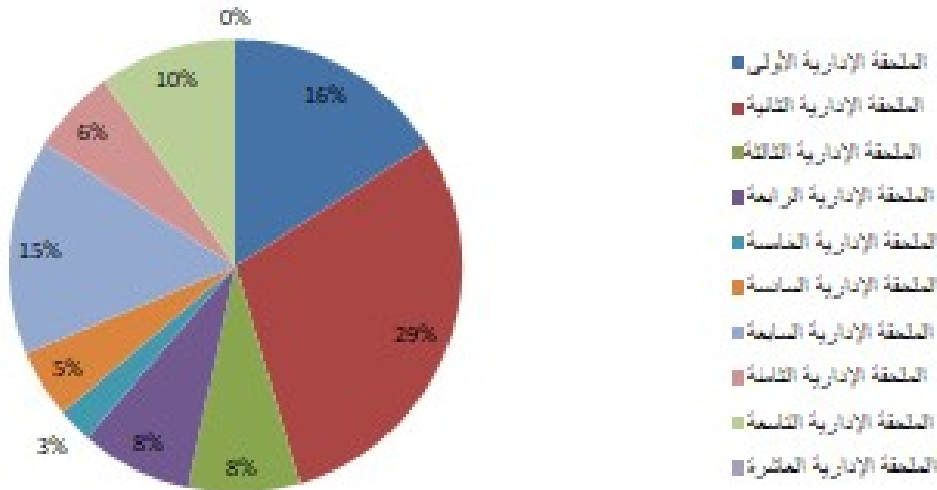

جامعة بني ملال
ⵜⴰⵍⴷⵓⵏⵜ ⵏ ⵉⵏⵓⵏ ⵏ ⵎⵓⵏⵓⵎ

إحصائيات عدد المرتفقين حسب عنوان السكن لشهر مارس 2022

المملكة المغربية
وزارة الداخلية
جهة بني ملال خنيفرة
الطبع بني ملال
جامعة بني ملال
المديرية العامة للمصالح الجامعية
مكتب الاستقبال

إحصائيات عدد المرتفقين حسب السكن

العدد	المصالحات الإدارية
26	المصلحة الإدارية الأولى
48	المصلحة الإدارية الثانية
13	المصلحة الإدارية الثالثة
13	المصلحة الإدارية الرابعة
4	المصلحة الإدارية الخامسة
8	المصلحة الإدارية السادسة
25	المصلحة الإدارية السابعة
10	المصلحة الإدارية الثامنة
16	المصلحة الإدارية التاسعة
0	المصلحة الإدارية العاشرة