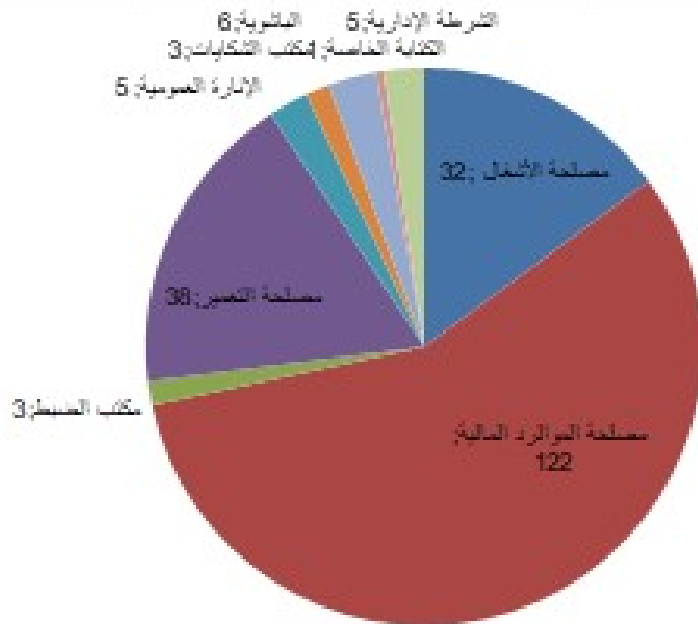

التقرير الرسمي لهكتب الإستقبال و الإرشاد خلال شهر فبراير 2022

العدد الإجمالي للمرتفقين و توزيعهم حسب الجنس و السن لشهر فبراير 2022

الجنس	العدد
الذكور	156
الإناث	59
المجموع	215

السن	العدد
أقل من 30 سنة	22
بين 30 و 50 سنة	153
أكثر من 50 سنة	40
المجموع	215

إحصائيات عدد المرتفقين حسب غرض الزيارة لشهر فبراير 2022

المملكة المغربية
 وزارة الداخلية
 جهة بني ملال خنيفرة
 إقليم بني ملال
 جماعة بني ملال
 المديرية العامة للمصالح الجماعية
 مكتب الاستقبال

العدد	غرض الزيارة
96	أداء ضريبة الأراضي الحضرية غير المبنية
32	رخصة الخط
6	أداء واجب الدفن
5	طلب شهادة إدارية شركة
2	شهادة إدارية للتوظيف
2	البطاقة الصحية
2	أداء حراسة سيرة
11	رخص الإصلاح
9	أداء حراسة دراجة نارية
11	رخص البناء
4	طلب مصباح
3	المقتنيات
6	رخص القفا
14	رخص السكن
2	طلب حرم
1	مقتابلة الويس
1	إحصاء أرواح الضالة
5	رخص التجارية
2	أداء واجب كراء محلات تجارية
1	أداء حراسة

إحصائيات عدد المرتفقين حسب المصالح الموجه لها لشهر فبراير 2022

المملكة المغربية
 وزارة الداخلية
 جهة بني ملال خنيفرة
 الطيم بني ملال
 جامعة بني ملال
 المديرية العامة للمصالح الجماعية
 مكتب الاستقبال

العدد	المصالح الموجه لها (التوجيه)
32	مصلحة الأمن
122	مصلحة الموارد المالية
3	مكتب الضبط
38	مصلحة التعبير
5	الإدارة العمومية
3	مكتب الفتايات
6	البلدية
1	الكتابة الخاصة
5	الشرطة الإدارية