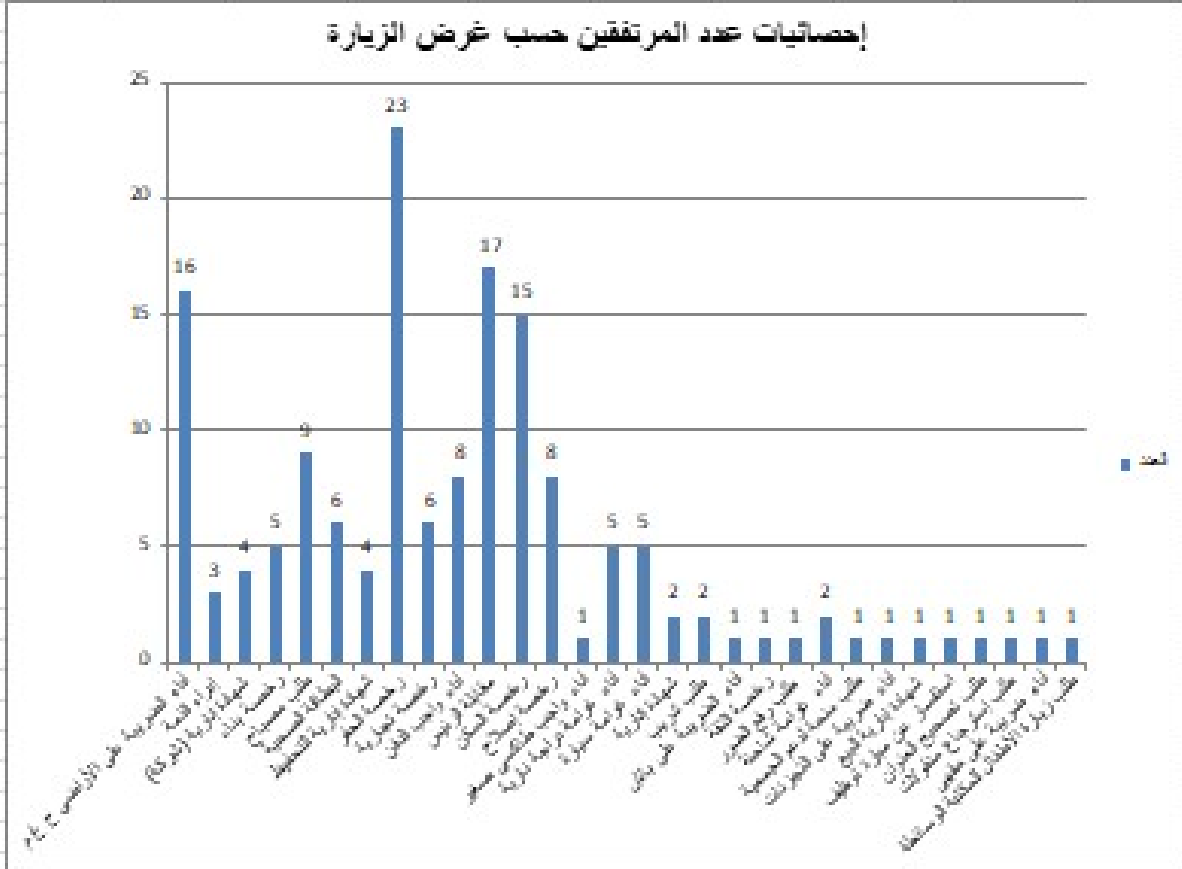

التقرير الرسمي لمكتب الإستقبال والإرشاد خلال شهر مارس 2022

عدد الإجمالي للمرتفقين و توزيعهم حسب الجنس و السن لشهر مارس 2022

العدد	الجنس
122	الذكور
86	الإناث
208	المجموع

العدد	السن
26	تحت العمودية أقل من 30 سنة
136	تحت العمودية بين 30 و 50 سنة
46	تحت العمودية أكثر من 50 سنة
208	المجموع

إحصائيات عدد لمرتفقين حسب غرض الزيارة لشهر أبريل 2022

المملكة المغربية
 وزارة الداخلية
 جهة بني ملال خنيفرة
 إقليم بني ملال
 جامعة بني ملال
 المديرية العامة للمصالح الجامعية
 مكتب الاستقبال

الغرض	العدد
أداء الصرية على الأراضي ح غ م	16
إجراء التفتيش	3
شهادة إدارية (شركة)	4
رخصة بناء	5
طلب تصحيح	9
البطاقة الصحية	6
شهادة إدارية للتخطيط	4
رخصة الطفر	23
رخصة تجارة	6
أداء واجب المدن	8
مقابلة الرئيس	17
رخصة السكن	15
رخصة إصلاح	8
أداء واجب طاقم صغير	1
أداء حراسة براجة نارية	5
أداء حراسة سيارة	5
شهادة إدارية	2
طلب عرب	2
أداء الصرية على باب	1
رخصة الطقة	1
طلب رفع الصير	1
أداء حراسة شاحنة	2
طلب نسخة لاجر الجامعة	1
أداء صرية على المحرمات	1
شهادة إدارية للبيع	1
استفسار عن ميارة توظيف	1
طلب تصحيح العنوان	1
طلب استرجاع سفريات	1
أداء صرية على مظهر	1
طلب زيارة الأطفال للمكتبة الوسائطية	1