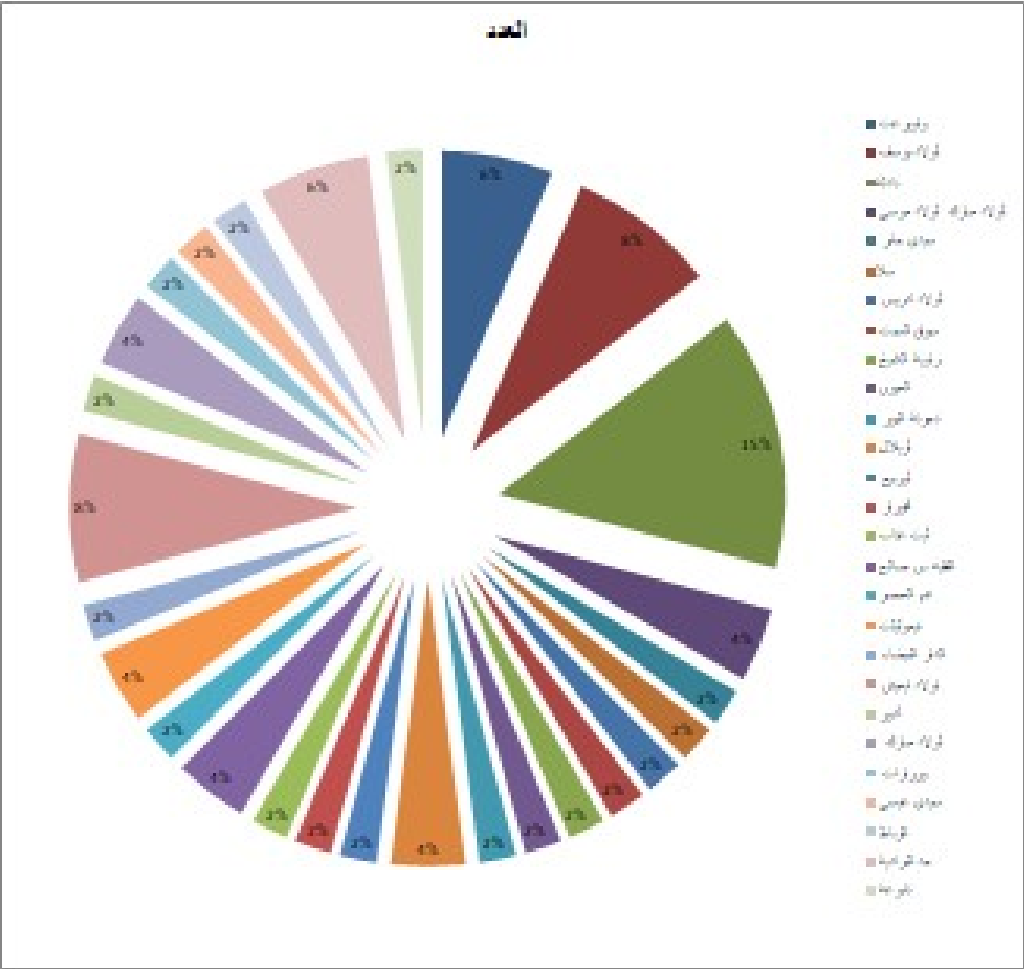

إحصائيات عدد المرشحين حسب المدن لشهر يناير 2022

الجمهورية العربية
وزارة التعليم
جهة فلسطين
البحر الفلسطيني
جمهورية فلسطين
المدنية لجنة المصلح الجمادية
مكتب الاستشارة

العدد	المدن
3	واويز نخت
4	اولاد يوسف
7	كفلة
2	اولاد مبارك اولاد موسى
1	سدي جابر
1	سلا
1	اولاد العريس
1	سوق السبت
1	زاوية الشيخ
1	العيون
1	تجزئة شور
2	اربال
1	اورشليم
1	القرار
1	بيت عكاب
2	القضية بين صليح
1	قم العنصر
2	تمويضة
1	الدار البيضاء
4	اولاد العيش
1	أوز
2	اولاد مبارك
1	اورزانت
1	سدي موسى
1	اربط
3	عد البراقبة
1	كفلة