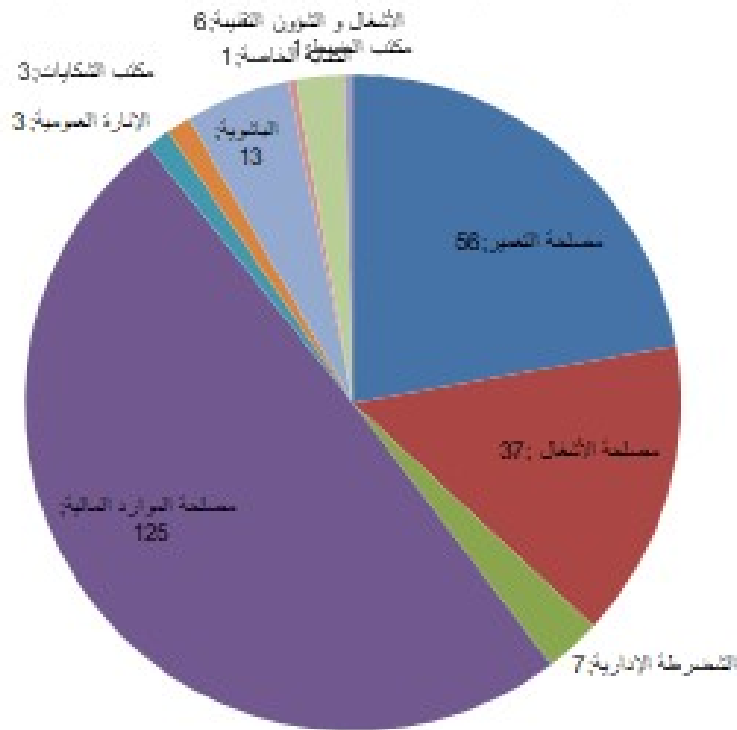

التقرير الرسمي لمكتب الإستقبال والإرشاد خلال شهر يناير 2022

عدد الإجمالي للمرشدين و توزيعهم حسب الجنس و السن لشهر يناير 2022

العدد	الجنس
184	الذكور
68	الإناث
252	المجموع

العدد	السن
27	الفئة العمرية أقل من 30 سنة
169	الفئة العمرية بين 30 و 50 سنة
56	الفئة العمرية أكثر من 50 سنة
252	المجموع

إحصائيات عدد المرتفقين حسب عرض الزيارة أشهر يناير 2022

المملكة المغربية
 وزارة الداخلية
 جهة بني ملال خنيفرة
 إقليم بني ملال
 جماعة بني ملال
 المديرية العامة للمصالح الجماعية
 مكتب الاستقبال

العدد	عرض الزيارة
29	رخصة السكن
40	رخصة الطبخ
7	رخصة تجارية
3	شهادة إدارية لتسليم
6	رخصة إصلاح
52	الأخصائي الصحية غير المقيمة
7	إيراد الماء
2	أداء واجب طائفي صغير
2	أداء واجب طائفي كبير
10	الشكايات
1	البطاقة الصحية
12	شكاية السكن
1	رخصة الطاقة
14	رخصة البناء
4	شهادة إدارية شركة
1	أداء واجب بالثقة
1	أداء واجب توجد رخصة تجارية
4	طلب مصباح
8	أداء جرامة براءة تارئة
1	مقابلة الرئيس
1	شهادة إدارية للمحيط
1	أداء واجب كراء مخلفات تجارية
3	أداء واجب الفتح
1	أداء واجب محل تجاري
25	أداء الصحية غير الأخصائي ح.م
1	إيداع طلب
3	شهادة إدارية
3	إستفسار عن تنظيم
1	شهادة المحيط

إحصائيات عدد المرتفقين حسب المصالح أو التوجيه لشهر يناير 2022

المملكة المغربية
 وزارة الداخلية
 جهة بني ملال خنيفرة
 الطيم بني ملال
 جامعة بني ملال
 المديرية العامة للمصالح الجامعية
 مكتب الاستقبال

العدد	المصالح الموجه لها (التوجيه)
56	مصلحة التصبير
37	مصلحة الأعمال
7	المضروطة الإدارية
125	مصلحة الموارد المالية
3	الإدارة العمومية
3	مكتب الشكايات
13	اليدوية
1	الكتابة الخاصة
6	الاشغال و الشؤون التقنية
1	مكتب الضبط

إحصائيات عدد المرتفقين حسب المدن لشهر أبريل 2022

العمالة المغربية
 وزارة الداخلية
 جهة بني ملال خنيفرة
 المكتب بني ملال
 جامعة بني ملال
 العمودية العامة للمصالح الجامعية
 مكتب الاستقبال

المدينة	العدد
مد بني ملال	2
تفويقات	1
أولاد بوجفان	3
سطات	1
أولاد سعيد الواد	1
الرباط	1
تارودانت	1
الغمران	2
الدار البيضاء	4
أنوال	1
أولاد سبارك	1
سلا	1
كلم أودو	1
مد الترابية	2
أولاد حلي	1
سنيان الحيسان	1
سكارة	2
أولاد البيضين	1
العليان بن صالح	3
أنجرام	1
الرباط	1
سوق السبت	2