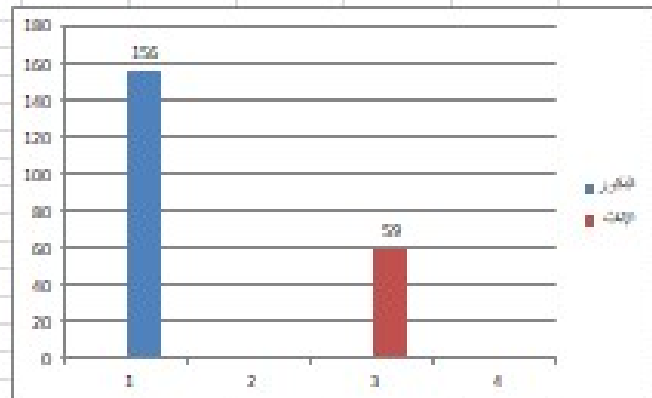

إحصائيات عدد المرشحين حسب المدن لشهر يناير 2022

الجمهورية العربية
وزارة التعليم
جهة فلسطين
البحر الفلسطيني
جمهورية فلسطين
المدنية لجنة المصلح الجمادية
مكتب الاستشارة

العدد	المدن
3	واويز نخت
4	اولاد يوسف
7	كفلة
2	اولاد مبارك اولاد موسى
1	سدي جابر
1	سلا
1	اولاد العريس
1	سوق السبت
1	زاوية الشيخ
1	العيون
1	تجزئة شور
2	اربال
1	اورشليم
1	القرار
1	بيت عكاب
2	القضية بين صليح
1	قم العنصر
2	تمويضة
1	الدار البيضاء
4	اولاد العيش
1	أوز
2	اولاد مبارك
1	اورزانت
1	سدي موسى
1	اربط
3	عد البراقبة
1	كفلة

التقرير الرسمي لهكتب الإستقبال و الإرشاد خلال شهر فبراير 2022

العدد الإجمالي للمرتفقين و توزيعهم حسب الجنس و السن لشهر فبراير 2022

الجنس	العدد
الذكور	156
الإناث	59
المجموع	215

السن	العدد
أقل من 30 سنة	22
بين 30 و 50 سنة	153
أكثر من 50 سنة	40
المجموع	215