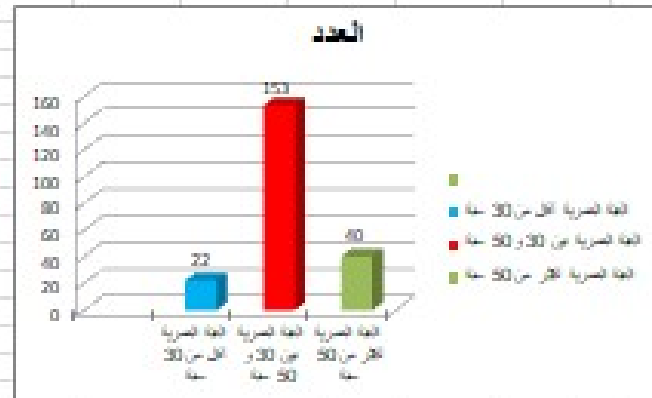

إحصائيات عدد المرشحين حسب المدن لشهر يناير 2022

الجمهورية العربية
وزارة التعليم
جهة فلسطين
البحر الفلسطيني
جمهورية فلسطين
المدنية لجنة المصلح الجمادية
مكتب الاستشارة

العدد	المدن
3	واويز نخت
4	اولاد يوسف
7	كفلة
2	اولاد مبارك اولاد موسى
1	سدي جابر
1	سلا
1	اولاد العريس
1	سوق السبت
1	زاوية الشيخ
1	العيون
1	تجزئة شور
2	اربال
1	اورشليم
1	القرار
1	بيت عكاب
2	القضية بين صليح
1	قم العنصر
2	تمويضة
1	الدار البيضاء
4	اولاد العيش
1	أوز
2	اولاد مبارك
1	اورزانت
1	سدي موسى
1	اربط
3	عد البراقبة
1	كفلة

التقرير الرسمي لهكتب الإستقبال و الإرشاد خلال شهر فبراير 2022

العدد الإجمالي للمرتفقين و توزيعهم حسب الجنس و السن لشهر فبراير 2022

الجنس	العدد
الذكور	156
الإناث	59
المجموع	215

السن	العدد
أقل من 30 سنة	22
بين 30 و 50 سنة	153
أكثر من 50 سنة	40
المجموع	215