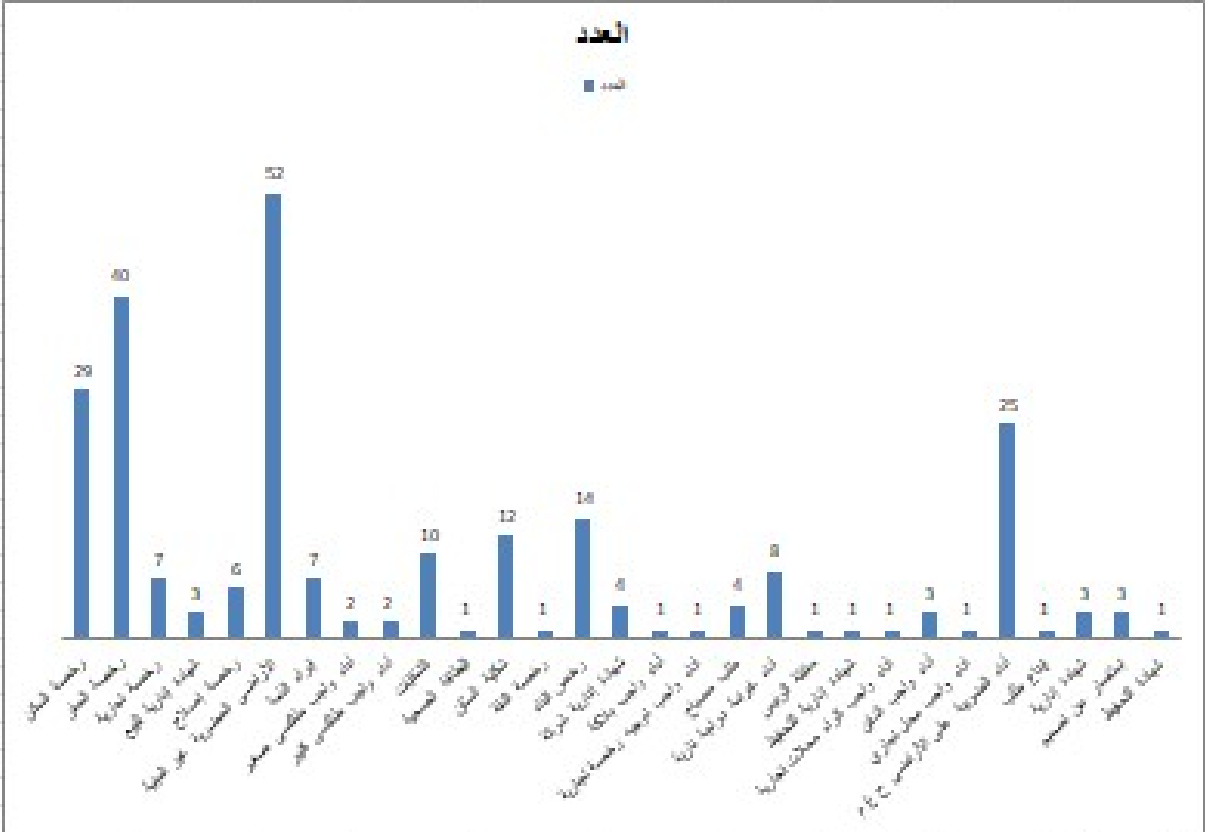

التقرير الرسمي لمكتب الإستقبال والإرشاد خلال شهر يناير 2022

عدد الإجمالي للمرشدين و توزيعهم حسب الجنس و السن لشهر يناير 2022

العدد	الجنس
184	الذكور
68	الإناث
252	المجموع

العدد	السن
27	الفئة العمرية أقل من 30 سنة
169	الفئة العمرية بين 30 و 50 سنة
56	الفئة العمرية أكثر من 50 سنة
252	المجموع

إحصائيات عدد المرتفقين حسب عرض الزيارة أشهر يناير 2022

المملكة المغربية
 وزارة الداخلية
 جهة بني ملال خنيفرة
 إقليم بني ملال
 جماعة بني ملال
 المديرية العامة للمصالح الجماعية
 مكتب الاستقبال

العدد	عرض الزيارة
29	رخصة السكن
40	رخصة الطبخ
7	رخصة تجارية
3	شهادة إدارية لتسليم
6	رخصة إصلاح
52	الأخصائي الصحية غير المقيمة
7	إيراد الماء
2	أداء واجب طائفي صغير
2	أداء واجب طائفي كبير
10	الشكايات
1	البطاقة الصحية
12	شكاية السكن
1	رخصة الطاقة
14	رخصة البناء
4	شهادة إدارية شركة
1	أداء واجب بالثقة
1	أداء واجب توجد رخصة تجارية
4	طلب مصباح
8	أداء جرامة براءة تارئة
1	مقابلة الرئيس
1	شهادة إدارية للمحيط
1	أداء واجب كراء مخلفات تجارية
3	أداء واجب الفتح
1	أداء واجب محل تجاري
25	أداء الصحية غير الأخصائي ح.م
1	إيداع طلب
3	شهادة إدارية
3	إستفسار عن تنظيم
1	شهادة المحيط