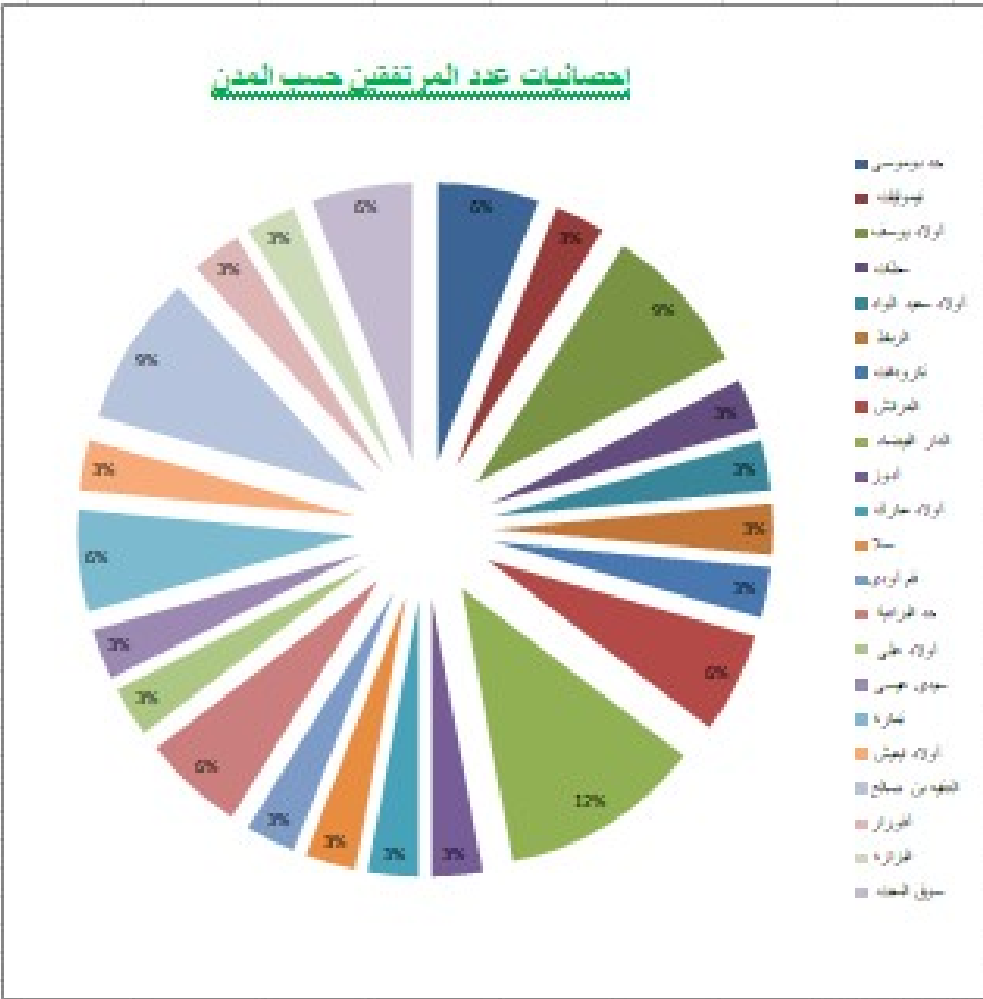

إحصائيات عدد المرتفقين حسب المدن لشهر أبريل 2022

العمالة المغربية
وزارة الداخلية
جهة بني ملال خنيفرة
المكتب بني ملال
جامعة بني ملال
العمودية العامة للمصالح الجامعية
مكتب الاستقبال

المدينة	العدد
مد بني ملال	2
تفويقات	1
أولاد بوجفان	3
سطات	1
أولاد سعيد الواد	1
الرباط	1
تارودانت	1
الغمران	2
الدار البيضاء	4
أنوال	1
أولاد سبارك	1
سلا	1
كلم أودو	1
مد الترابية	2
أولاد حلي	1
سنيان الحيسان	1
سكارة	2
أولاد البيضين	1
العليان بن صالح	3
أنجرام	1
الرباط	1
سوق السبت	2