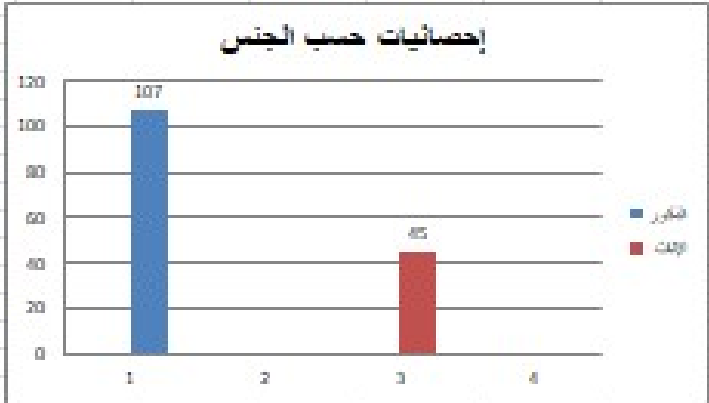

إحصائيات عدد لمرتفقين حسب غرض الزيارة لشهر أبريل 2022

المملكة المغربية
 وزارة الداخلية
 جهة بني ملال خنيفرة
 إقليم بني ملال
 جامعة بني ملال
 المديرية العامة للمصالح الجامعية
 مكتب الاستقبال

الغرض	العدد
أداء الصرية على الأراضي ح غ م	16
إجراء التفتيش	3
شهادة إدارية (شركة)	4
رخصة بناء	5
طلب تصحيح	9
البطاقة الصحية	6
شهادة إدارية للتخطيط	4
رخصة الطفر	23
رخصة تجارة	6
أداء واجب المدن	8
مقابلة الرئيس	17
رخصة السكن	15
رخصة إصلاح	8
أداء واجب طاقم صغير	1
أداء حراسة براجة نارية	5
أداء حراسة سيارة	5
شهادة إدارية	2
طلب عرب	2
أداء الصرية على باب	1
رخصة الطقة	1
طلب رفع الصير	1
أداء حراسة شاحنة	2
طلب نسخة لاجر الجامعة	1
أداء صرية على المحرمات	1
شهادة إدارية للبيع	1
استفسار عن ميارة توظيف	1
طلب تصحيح العنوان	1
طلب استرجاع سفريات	1
أداء صرية على مظهر	1
طلب زيارة الأطفال للمكتبة الوسائطية	1

التقرير الرسمي لمكتب الإستقبال والإرشاد خلال شهر أبريل 2022

عدد الإجمالي للمرطقين و توزيعهم حسب الجنس و السن لشهر أبريل 2022

الجنس	العدد
الذكور	107
الإناث	45
المجموع	152

السن	العدد
الفئة العمرية الأقل من 30 سنة	17
الفئة العمرية بين 30 و 50 سنة	111
الفئة العمرية أكثر من 50 سنة	24
المجموع	152