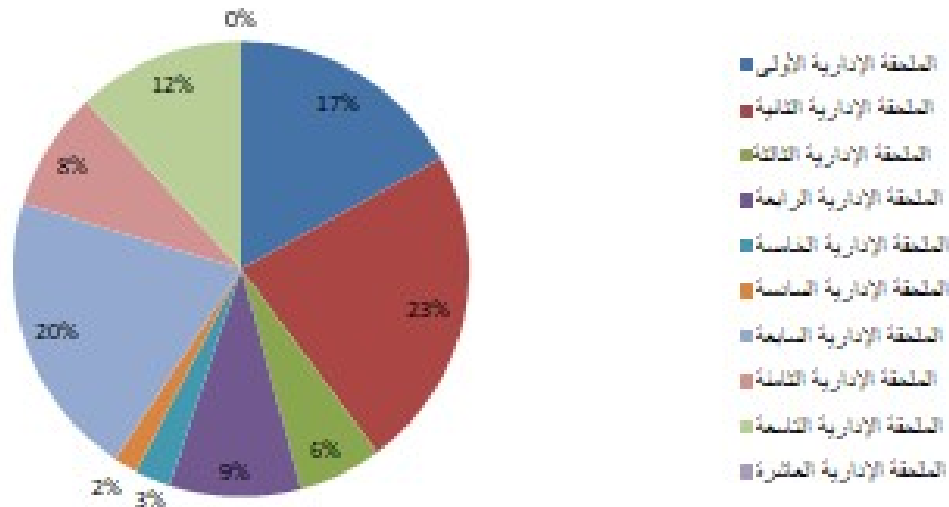

جامعة بني ملال
ⵜⴰⵍⴷⴰⵏⵜ ⵏ ⵉⵏⵉⵎⵉⵏ

إحصائيات عدد المرتفقين حسب عنوان السكن لشهر أبريل 2022

المملكة المغربية
وزارة الداخلية
جهة بني ملال خنيفرة
التييم بني ملال
جامعة بني ملال
المديرية العامة للمصالح الجامعية
مكتب الاستقبال

إحصائيات عدد المرتفقين حسب السكن

العدد	المحقات الإدارية
20	المحقة الإدارية الأولى
27	المحقة الإدارية الثانية
7	المحقة الإدارية الثالثة
11	المحقة الإدارية الرابعة
3	المحقة الإدارية الخامسة
2	المحقة الإدارية السادسة
24	المحقة الإدارية السابعة
10	المحقة الإدارية الثامنة
14	المحقة الإدارية التاسعة
0	المحقة الإدارية العاشرة