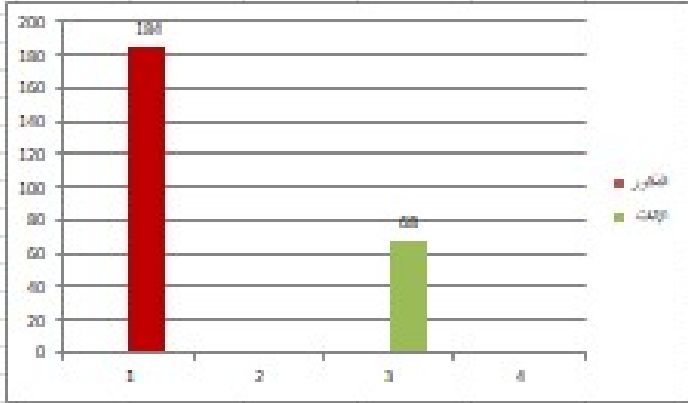

التقرير الرسمي لمكتب الإستقبال والإرشاد خلال شهر يناير 2022

عدد الإجمالي للمرشدين و توزيعهم حسب الجنس و السن لشهر يناير 2022

العدد	الجنس
184	الذكور
68	الإناث
252	المجموع

العدد	السن
27	الفئة العمرية أقل من 30 سنة
169	الفئة العمرية بين 30 و 50 سنة
56	الفئة العمرية أكثر من 50 سنة
252	المجموع

إحصائيات عدد المرتفقين حسب عرض الزيارة أشهر يناير 2022

المملكة المغربية
 وزارة الداخلية
 جهة بني ملال خنيفرة
 إقليم بني ملال
 جماعة بني ملال
 المديرية العامة للمصالح الجماعية
 مكتب الاستقبال

العدد	عرض الزيارة
29	رخصة السكن
40	رخصة الطبخ
7	رخصة تجارية
3	شهادة إدارية لتسليم
6	رخصة إصلاح
52	الأخصائي الصحية غير المقيمة
7	إيراد الماء
2	أداء واجب طائفي صغير
2	أداء واجب طائفي كبير
10	الشكايات
1	البطاقة الصحية
12	شكاية السكن
1	رخصة الطاقة
14	رخصة البناء
4	شهادة إدارية شركة
1	أداء واجب بالثقة
1	أداء واجب توجد رخصة تجارية
4	طلب مصباح
8	أداء جرامة براءة تارئة
1	مقابلة الرئيس
1	شهادة إدارية للمحيط
1	أداء واجب كراء مخلفات تجارية
3	أداء واجب الفتح
1	أداء واجب محل تجاري
25	أداء الصحية غير الأخصائي ح.م
1	إيداع طلب
3	شهادة إدارية
3	إستفسار عن تنظيم
1	شهادة المحيط