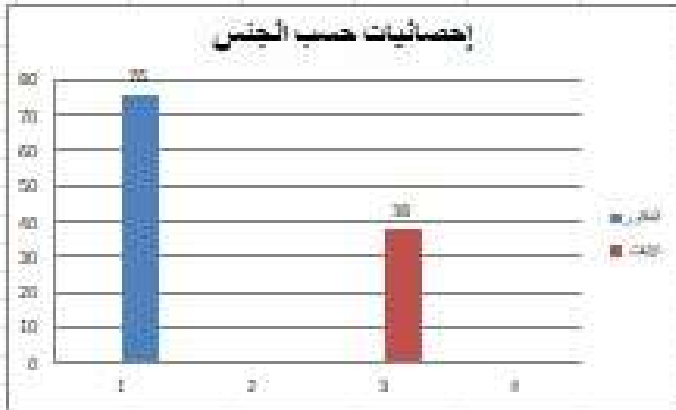

التقرير الرسمي لمكتب الإستقبال والإرشاد خلال شهر يوليوز 2022

العدد الإجمالي للمتقنين و توزيعهم حسب الجنس و السن لشهر يوليوز 2022

الجنس	العدد
الذكور	76
الإناث	38
المجموع	114