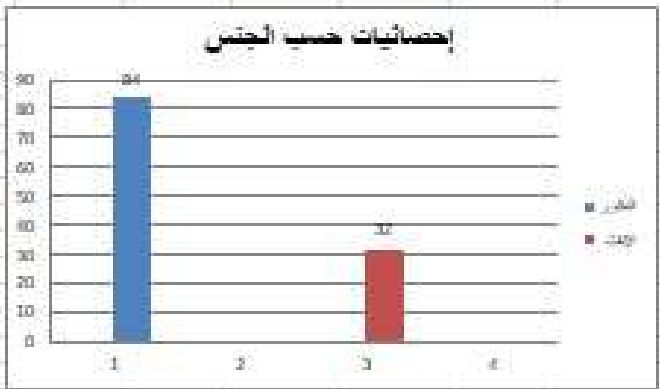

التقرير الرسمي لمكتب الإحصاء والإعداد خلال شهر غشت 2022

عدد الإجمالي للموظفين و توزيعهم حسب الجنس و السن لشهر غشت 2022

العدد	الجنس
84	الذكور
32	الإناث
116	المجموع