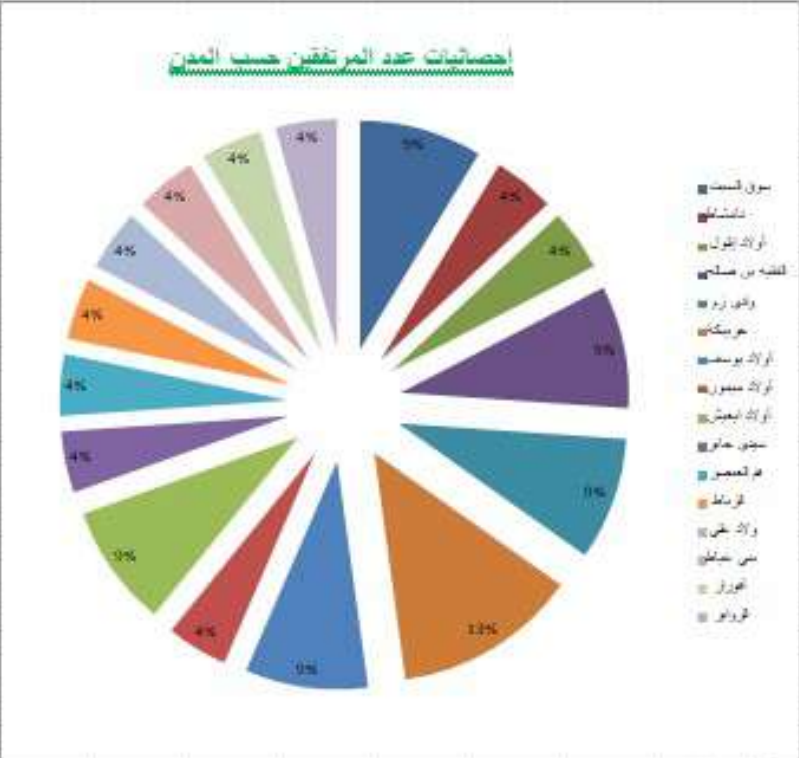

إحصائيات عدد المرتفقين حسب المدن لشهر يوليوز 2022

المملكة المغربية
وزارة الداخلية
جهة بني ملال خنيفرة
إقليم بني ملال
جامعة بني ملال
المديرية العامة للمصالح الصناعية
مكتب الاستقبال

العدد	المدن
2	سوق السبت
1	داعشظ
1	أولاد ابنول
2	القلعة بن صالح
2	وادي زم
3	خرنشة
2	أولاد بوسك
1	أولاد ميمون
2	أولاد يعيش
1	سماي حاجر
1	كلم العنصر
1	الرباط
1	وادي حلي
1	بني حياظ
1	أفوزار
1	الزواجر