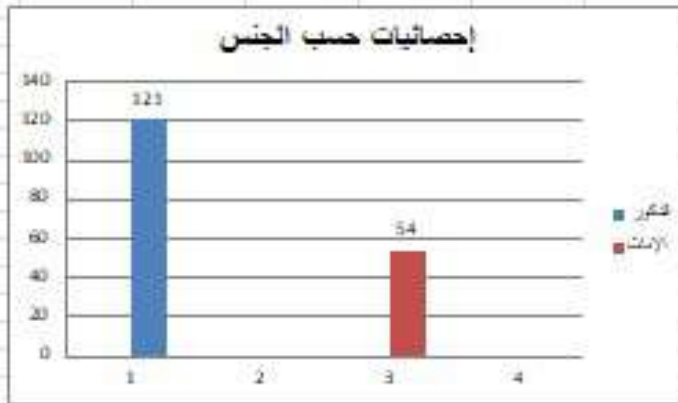

التقرير الرسمي لمكتب الإستقبال و الإرشاد خلال شهر يونيو 2022

عدد الإجمالي للمرتفقين و توزيعهم حسب الجنس و السن لشهر يونيو 2022

الجنس	العدد
الذكور	121
الإناث	54
المجموع	175