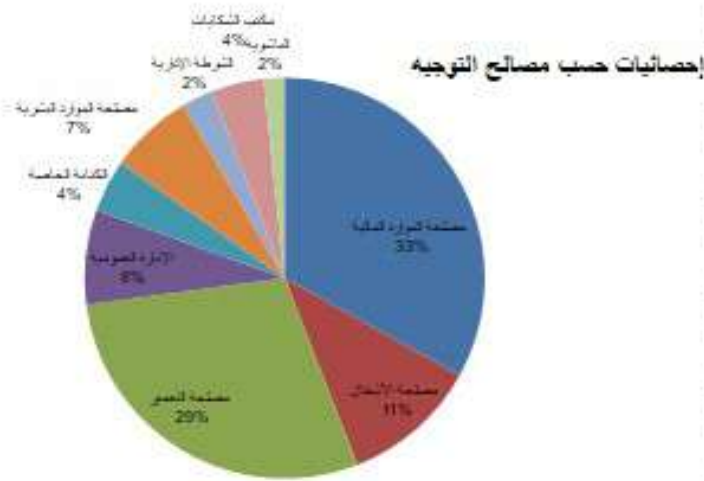

إحصائيات عدد المرتفقين حسب المصالح أو التوجيه لشهر يونيو 2022

المملكة المغربية
وزارة الداخلية
جهة بني ملال خنيفرة
الجامعة بني ملال
صاحبة بني ملال
المديرية العامة للمصالح الجامعية
مكتب الاستقبال

العدد	المصالح الموجه لها (التوجيه)
39	مصلحة الموارد البشرية
13	مصلحة الأبحاث
34	مصلحة العموم
9	الإدارة العمومية
5	المكتبة الجامعية
8	مصلحة الموارد البشرية
3	الشرطة الجامعية
5	مكتب الشكايات
2	البيروقراطية