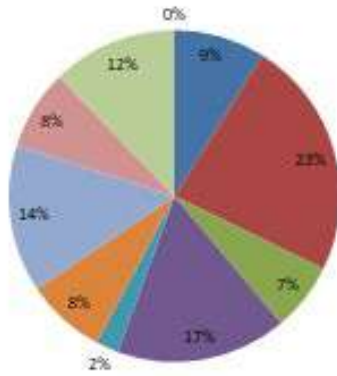

إحصائيات عدد المرتفقين حسب عنوان السكن لشهر غشت 2022

المملكة المغربية
وزارة الداخلية
جهة بني ملال خنيفرة
الليد بني ملال
جامعة بني ملال
المديرية العامة للمصالح الجماعية
مكتب الاستقبال

إحصائيات عدد المرتفقين حسب السكن