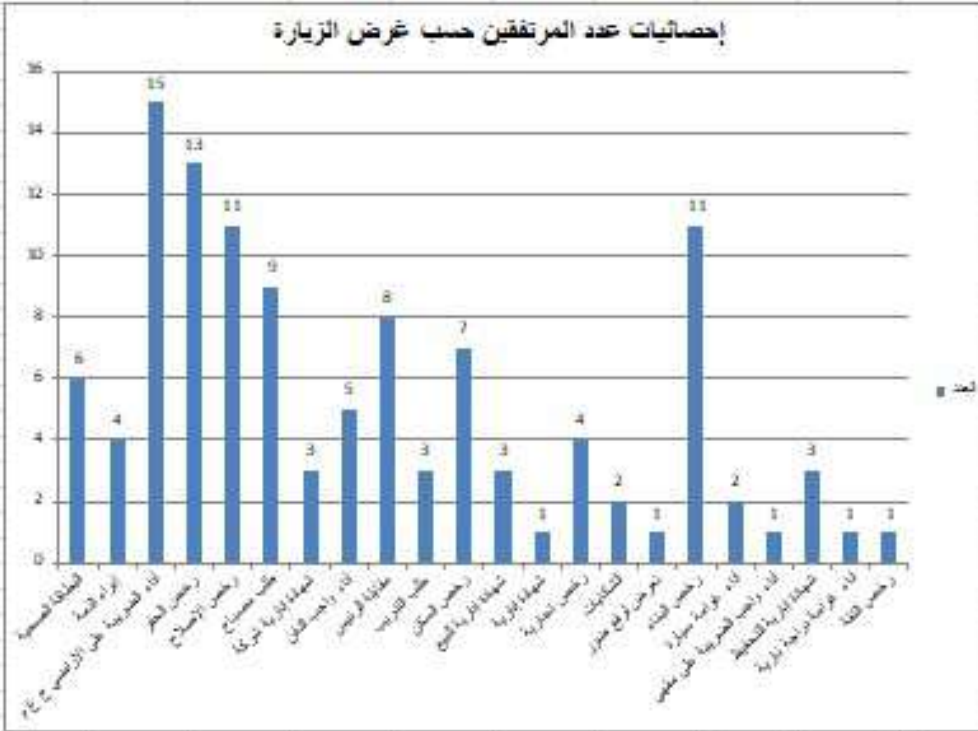

إحصائيات عدد المرتفقين حسب عرض الزيارة لشهر يوليوز 2022

المملكة المغربية
وزارة الداخلية
جهة بني ملال خنيفرة
الكلية بني ملال
جامعة بني ملال
المديرية العامة للمصالح الجسدية
مكتب الاستقبال

إحصائيات عدد المرتفقين حسب عرض الزيارة

العرض	العدد
الطبقة الصحية	6
إدارة القيدية	4
إدارة الصرعة من الأراضي ج ع م	15
رخص الخلف	13
رخص الإصلاح	11
طلب تصحيح	9
شهادة إدارية شركة	3
إدارة واجب الفان	5
مقابلة الرئيس	8
طلب الترخيص	3
رخص السكن	7
شهادة إدارية لبيع	3
شهادة إدارية	1
رخص تجارية	4
التكديتات	2
تعرض لرفع منزل	1
رخص البناء	11
إدارة خروجة سيارة	2
إدارة واجب الصرعة من مهن	1
شهادة إدارية للتخطيط	3
إدارة خروجة براءة تربية	1
رخص النطق	1