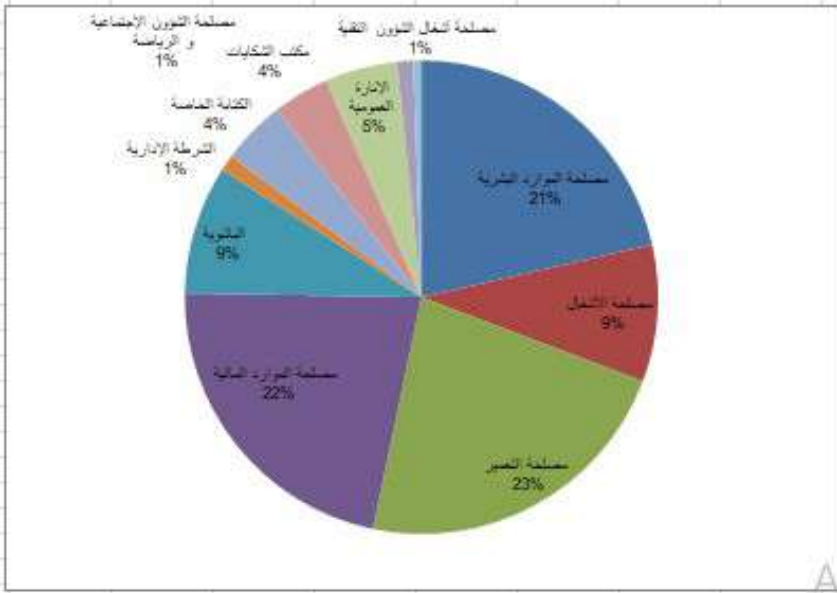

إحصائيات عدد المرتفقين حسب المصالح أو التوجيه لشهر ماي 2022

المملكة المغربية
وزارة الداخلية
جهة بني ملال خنيفرة
التييم بني ملال
جامعة بني ملال
المديرية العامة للمصالح الجماعية
مكتب الاستقبال

المصالح الموجه لها (التوجيه)	العدد
مصلحة الموارد البشرية	39
مصلحة الأعمال	17
مصلحة العمير	41
مصلحة الموارد المالية	40
البالموية	16
الشرطة الإدارية	2
الكتابة الخاصة	8
مكتب المشتريات	7
الإدارة العمومية	9
مصلحة الشؤون الإصطناعية و الرياضية	2
مصلحة الشؤون الثقافية	1