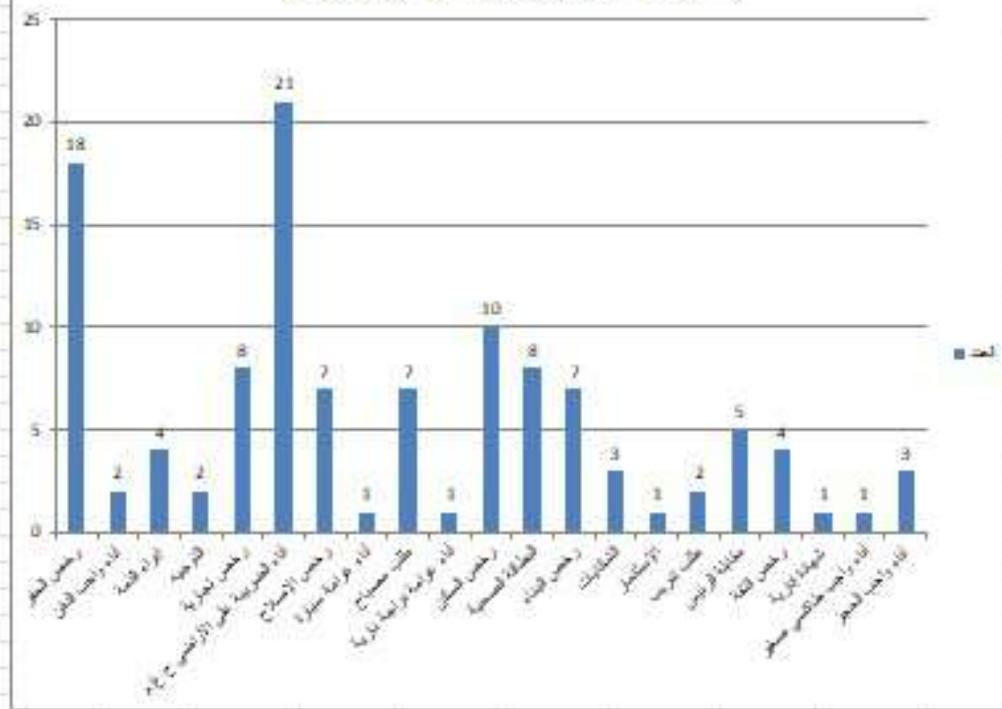

إحصائيات عدد المرترفين حسب عرض الزيارة لشهر غشت 2022

المملكة المغربية
وزارة الداخلية
جهة بني ملال خنيفرة
إقليم بني ملال
جامعة بني ملال
المديرية العامة للمصالح الجامعية
مكتب الاستقبال

إحصائيات عدد المرترفين حسب عرض الزيارة

العرض	العدد
رخص السفر	18
إدارة رخص السياح	2
إدارة رخص	4
الرجعية	2
رخص تعديلية	8
إدارة المصروفات	21
رخص الإصلاح	7
إدارة غرامة سبيل	1
طلب تصحيح	7
إدارة غرامة ترخيص	1
رخص التسمية	10
إدارة رخص	8
رخص قنصل	7
التأشيرات	3
الإستكمال	1
طلب الترميم	2
إدارة الرخص	5
رخص قنصل	4
إدارة رخص	1
إدارة رخص	1
إدارة رخص	3