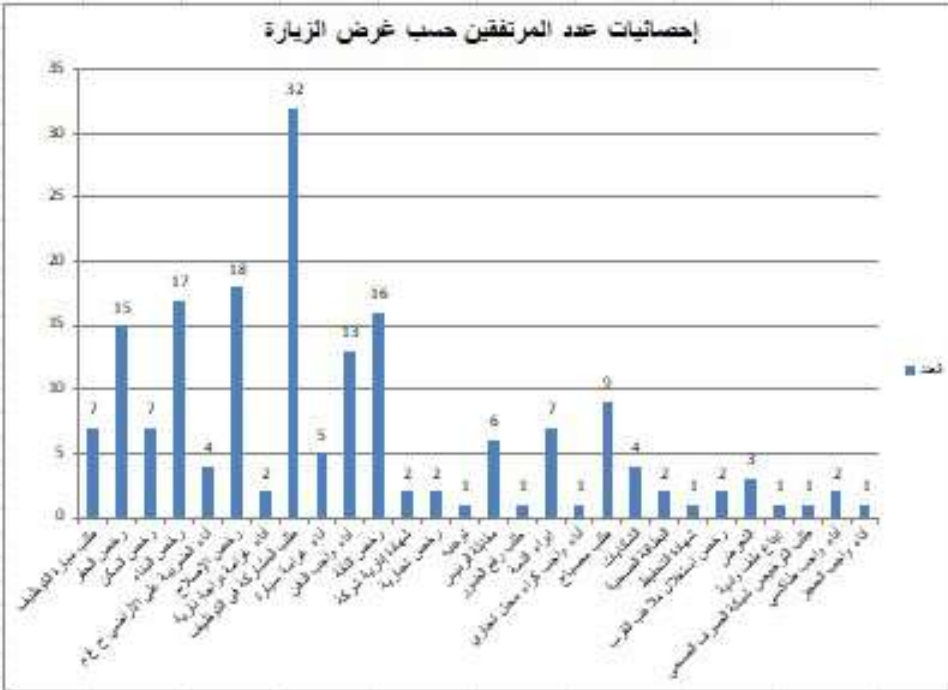

إحصائيات عدد لمرتفقين حسب غرض الزيارة لشهر ماي 2022

المملكة المغربية
وزارة الداخلية
جهة بني ملال خنيفرة
الجماعة بني ملال
صناعة بني ملال
المديرية العامة للمصالح الجماعية
مكتب الاستقبال

إحصائيات عدد المرتفقين حسب غرض الزيارة