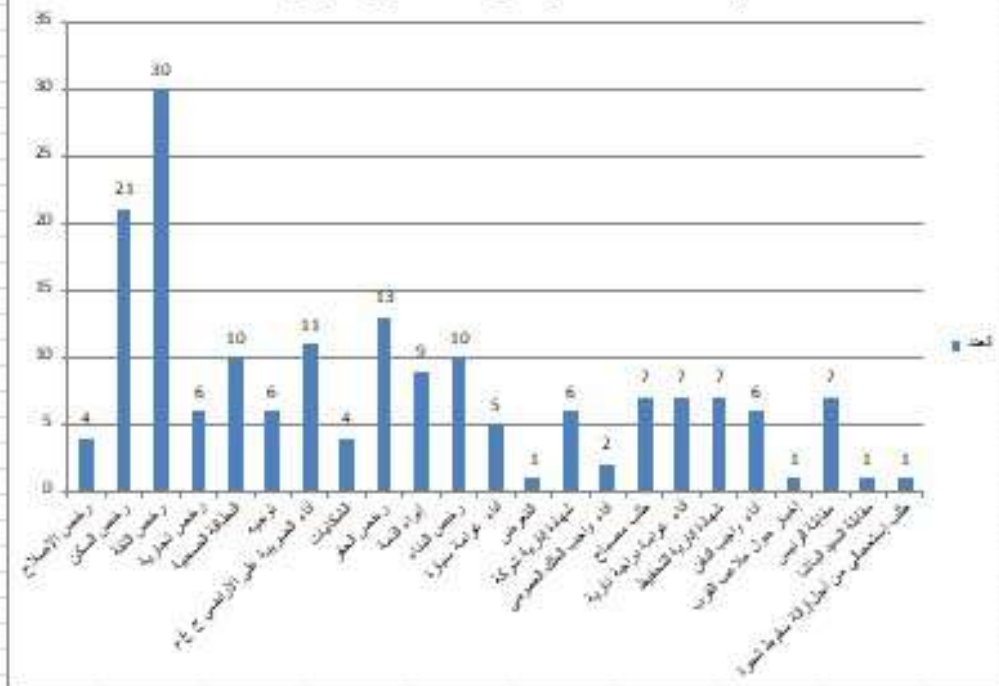

إحصائيات عدد المرتفقين حسب عرض الزيارة لشهر يونيو 2022

العميلة المغربية
وزارة الداخلية
جهة بني ملال خنيفرة
اللم بني ملال
جامعة بني ملال
المديرية العامة للمصالح الجماعية
مكتب الاستقبال

إحصائيات عدد المرتفقين حسب عرض الزيارة

العرض	العدد
عرض الإصلاح	4
عرض السكن	21
عرض التذاكر	30
عرض تجارية	6
الطاقة المتجددة	10
توعية	6
إدارة الترقية على الأراضي ح ع م	11
التقنيات	4
عرض الحرف	13
إدارة التذاكر	9
عرض التذاكر	10
إدارة الترقية	5
التعمير	1
شهادة إدارية	6
إدارة واجب الفتح العمومي	2
طلب تصحيح	7
إدارة الترقية	7
شهادة إدارية للتخطيط	7
إدارة واجب الفتح	6
إخبار حول ملاحق القرب	1
مقابلة الرئيس	7
مقابلة السيد الباشا	1
طلب استعجالي من أجل إزالة سقوط شجرة	1