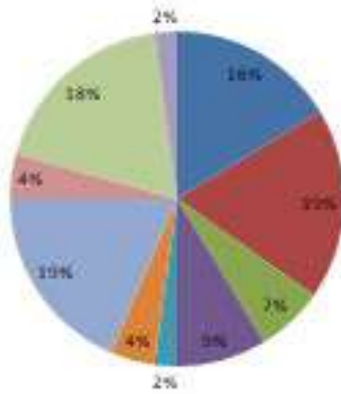

إحصائيات عدد المرتفقين حسب السكن

- المنطقة الإدارية الأولى
- المنطقة الإدارية الثانية
- المنطقة الإدارية الثالثة
- المنطقة الإدارية الرابعة
- المنطقة الإدارية الخامسة
- المنطقة الإدارية السادسة
- المنطقة الإدارية السابعة
- المنطقة الإدارية الثامنة
- المنطقة الإدارية التاسعة
- المنطقة الإدارية العاشرة

العدد	المناطق الإدارية
15	المنطقة الإدارية الأولى
17	المنطقة الإدارية الثانية
6	المنطقة الإدارية الثالثة
8	المنطقة الإدارية الرابعة
2	المنطقة الإدارية الخامسة
4	المنطقة الإدارية السادسة
17	المنطقة الإدارية السابعة
4	المنطقة الإدارية الثامنة
17	المنطقة الإدارية التاسعة
2	المنطقة الإدارية العاشرة