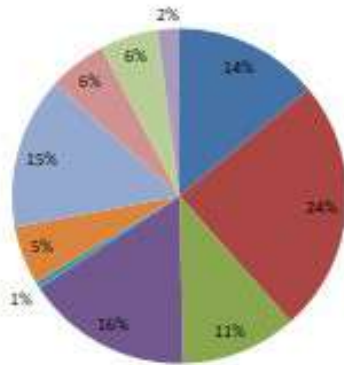

إحصائيات عدد المرتفقين حسب المصالح أو التوجيه لشهر يونيو 2022

المملكة المغربية
وزارة الداخلية
جهة بني ملال خنيفرة
البيد بني ملال
جامعة بني ملال
المديرية العامة للمصالح الجماعية
مكتب الاستقبال

المصالح الموجه لها (التوجيه)	العدد
مصصلحة التصنيع	41
البثوية	31
الشرطة الإدارية	7
مصصلحة الموارد المالية	62
مكتب الشكايات	5
مصصلحة الأعمال	14
الإدارة العمومية	6
مكتب الضبط	1
الكتابة الخاصة	7
مصصلحة الأفراس	1

إحصائيات عدد المرتفقين حسب عنوان السكن لشهر يونيو 2022

المملكة المغربية
وزارة الداخلية
جهة بني ملال خنيفرة
التييم بني ملال
جامعة بني ملال
المديرية العامة للمصالح الجماعية
مكتب الاستقبال

إحصائيات عدد المرتفقين حسب السكن