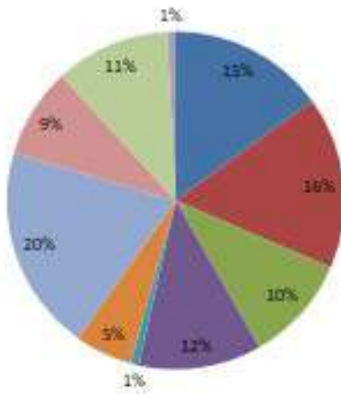

إحصائيات عدد المرتفقين حسب المصالح أو التوجيه لشهر ماي 2022

المملكة المغربية
وزارة الداخلية
جهة بني ملال خنيفرة
التييم بني ملال
جامعة بني ملال
المديرية العامة للمصالح الجماعية
مكتب الاستقبال

المصالح الموجه لها (التوجيه)	العدد
مصلحة الموارد البشرية	39
مصلحة الأعمال	17
مصلحة العمير	41
مصلحة الموارد المالية	40
البالموية	16
الشرطة الإدارية	2
الكتابة الخاصة	8
مكتب المشتريات	7
الإدارة العمومية	9
مصلحة الشؤون الإصطناعية و الرياضية	2
مصلحة الشؤون الثقافية	1

إحصائيات عدد المرتفقين حسب عنوان السكن لشهر ماي 2022

المملكة المغربية
وزارة الداخلية
جهة بني ملال خنيفرة
البيد بني ملال
جامعة بني ملال
المديرية العامة للمصالح الجماعية
مكتب الاستقبال

إحصائيات عدد المرتفقين حسب السكن