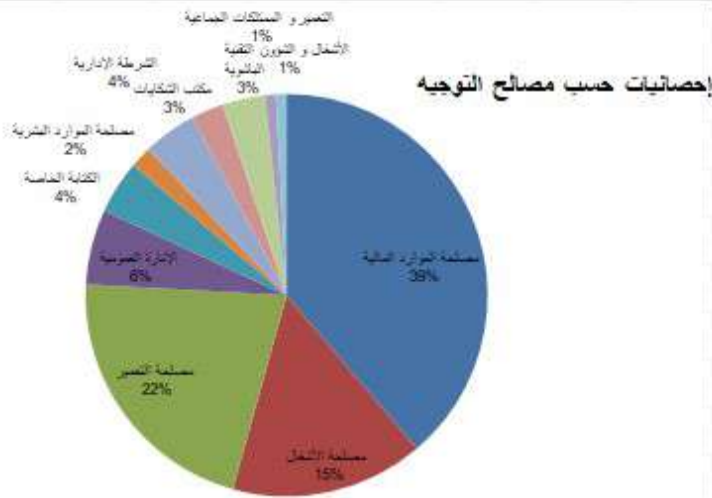

إحصائيات عدد المرتفقين حسب المصالح أو التوجيه لشهر غشت 2022

المملكة المغربية
وزارة الداخلية
جهة بني ملال خنيفرة
التميم بني ملال
جامعة بني ملال
المديرية العامة للمصالح الجماعية
مكتب الاستقبال

العدد	المصالح الموجه لها (التوجيه)
45	مصلحة الموارد البشرية
18	مصلحة الأعمال
25	مصلحة التصنيع
7	الإدارة العمومية
5	الكتابة الخاصة
2	مصلحة الموارد البشرية
5	الشرطة الإدارية
3	مكتب التفتيش
4	التصوير
1	التصوير و الممتلكات الجماعية
1	الأعمال و الشؤون التقنية

Activer Windows

Accédez aux paramètres pour activer Windows