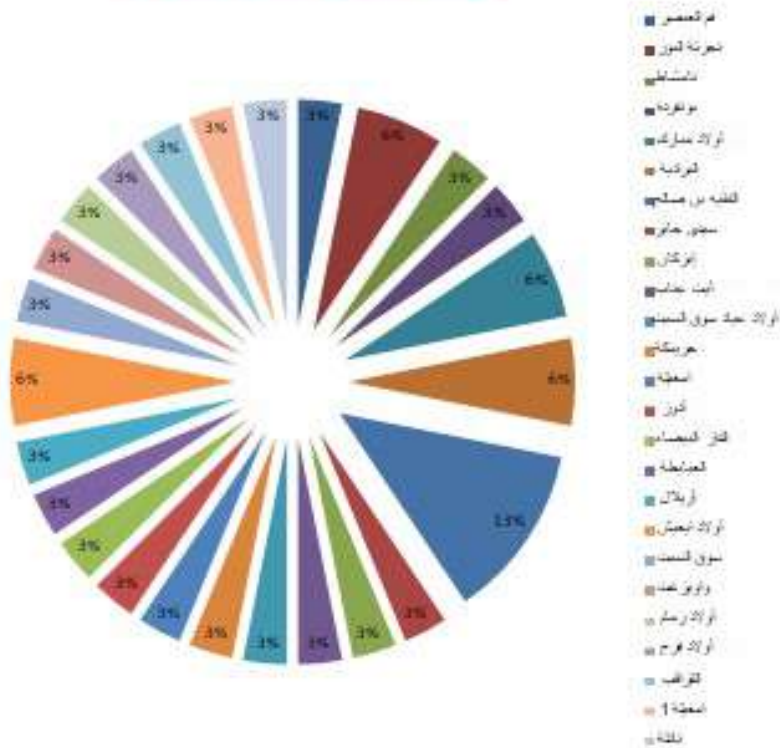

إحصائيات عدد المرتفقين حسب المدن لشهر يونيو 2022

المملكة المغربية
وزارة الداخلية
جهة بني ملال خنيفرة
إقليم بني ملال
جماعة بني ملال
المديرية العامة للمصالح الجماعية
مكتب الاستقبال

إحصائيات عدد المرتفقين حسب المدن

العدد	المدن
1	بني ملال
2	جامعة بني ملال
1	تافيلالت
1	بوترفة
2	أولاد مبارك
2	البرانية
4	المطية بن صالح
1	سيدي حابر
1	البيضان
1	أيت حجاب
1	أولاد حيد سوق السبت
1	حريسة
1	امعينة
1	أنور
1	الدار البيضاء
1	العرايطة
1	أريال
2	أولاد ابيحش
1	سوق السبت
1	واويزحت
1	أولاد زمام
1	أولاد ترح
1	القراب
1	امعينة 1
1	الغلب