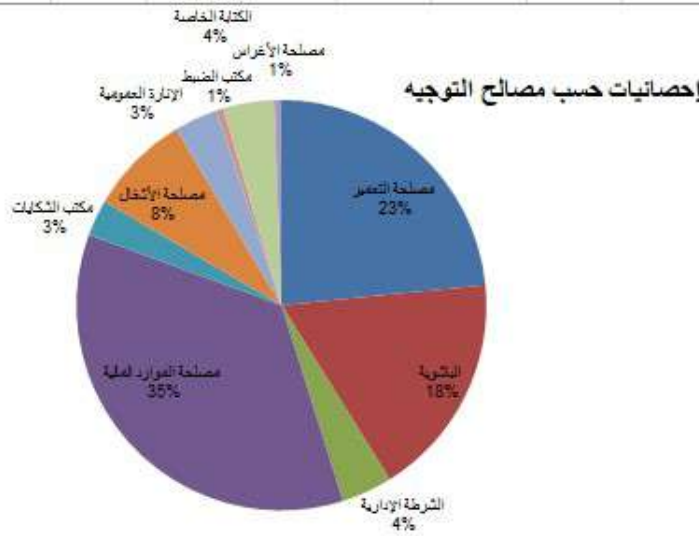

إحصائيات عدد المرتفقين حسب المصالح أو التوجيه لشهر يونيو 2022

المملكة المغربية
وزارة الداخلية
جهة بني ملال خنيفرة
البيد بني ملال
جامعة بني ملال
المديرية العامة للمصالح الجماعية
مكتب الاستقبال

المصالح الموجه لها (التوجيه)	العدد
مصصلحة التصنيع	41
البثوية	31
الشرطة الإدارية	7
مصصلحة الموارد المالية	62
مكتب الشكايات	5
مصصلحة الأعمال	14
الإدارة العمومية	6
مكتب الضبط	1
الكتابة الخاصة	7
مصصلحة الأفراس	1