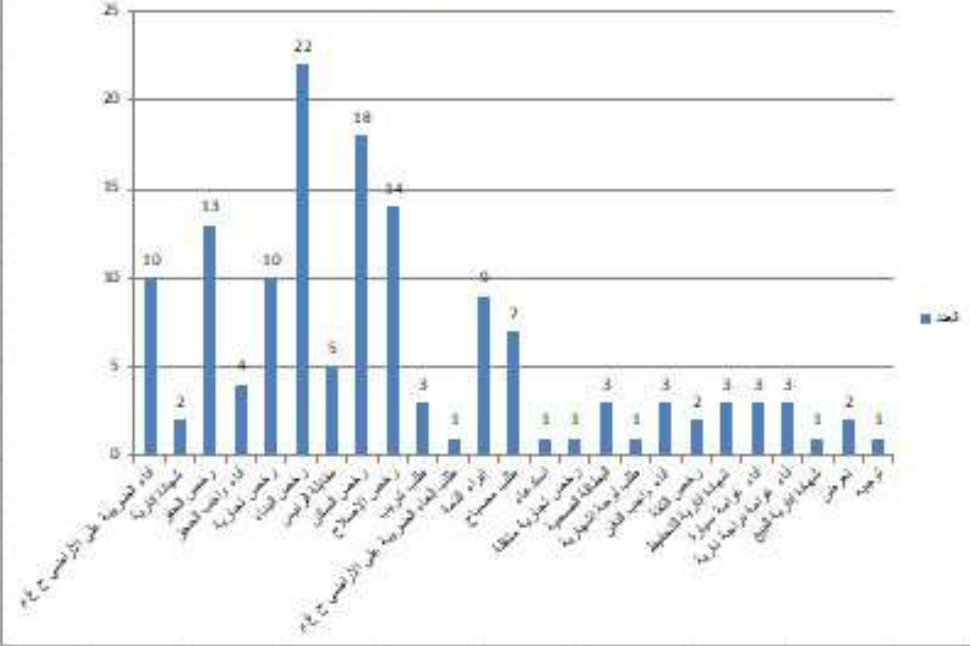

المملكة المغربية
وزارة الداخلية
جهة بني ملال خنيفرة
إقليم بني ملال
جامعة بني ملال
المديرية العامة للمصالح الجامعية
مكتب الاستقبال

إحصائيات عدد المرتفقين حسب عرض الزيارة لشهر سبتمبر 2022

إحصائيات عدد المرتفقين حسب عرض الزيارة

العرض	العدد
أداء التصديقة على الأراضين ح ع م	10
شهادة إدارية	2
رخص الحظر	13
أداء واجب الحجر	4
رخص تجارية	10
رخص البناء	22
مقابلة الرئيس	5
رخص السكن	18
رخص الإصلاح	14
طلب السكن	3
طلب التصحيح	3
طلب تصويب	9
طلب إلغاء التصديقة على الأراضين ح ع م	7
إبرام القفلة	1
طلب تصحيح	9
استحباب	7
رخص تجارية معلقة	1
البنطقة الصحية	3
طلب لوحة إظهارية	1
أداء واجب الفتن	3
رخص النفاذ	2
شهادة إدارية للتخطيط	3
أداء حراسة سيارة	3
أداء حراسة مراجعة دراسية	3
شهادة إدارية لتسيق	1
تعرض	2
توجيه	1