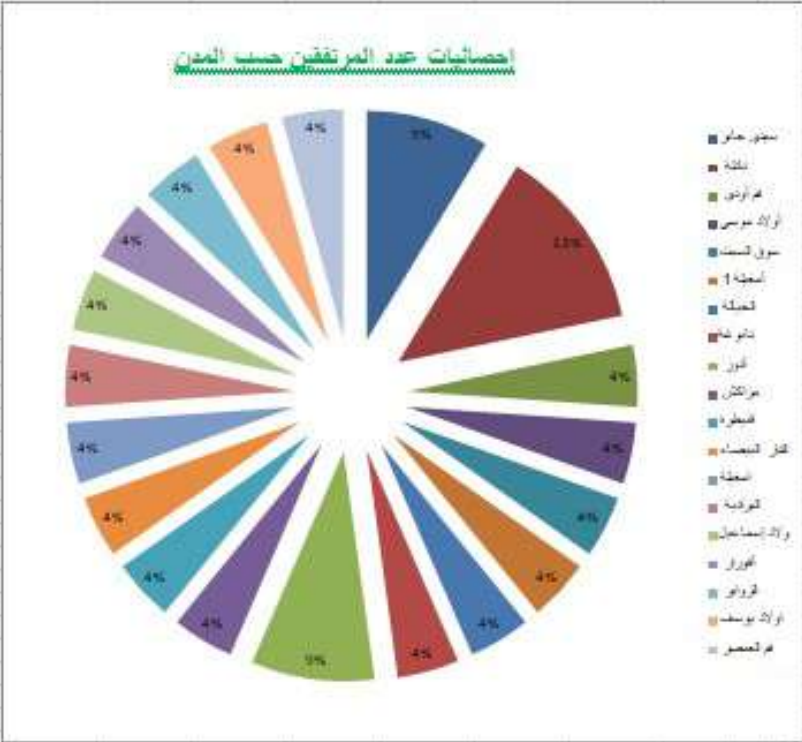

التقرير الرسمي لمكتب الإستقبال والإرشاد خلال شهر سبتمبر 2022

عدد الإجمالي للموظفين و توزيعهم حسب الجنس و السن لشهر سبتمبر 2022

العدد	الجنس
104	الذكور
38	الإناث
142	المجموع

العدد	السن
19	العلا العمريه الاقل من 30 سنة
97	العلا العمريه بين 30 و 50 سنة
26	العلا العمريه اكثر من 50 سنة
142	المجموع

**إحصائيات عدد المرتفقين حسب المدن لشهر شتنبر 2022**

المملكة المغربية  
وزارة الداخلية  
جهة بني ملال خنيفرة  
الجامعة بني ملال  
المندوب العامة للمصالح الجامعية  
مكتب الاستقبال

العدد	المدن
2	مدينة خانيش
3	دافنة
1	كلم أودج
1	أولاد موسى
1	سوق السبت
1	الحيطة
1	داتو حة
2	أفول
1	مراكش
1	كشيطرة
1	الدار البيضاء
1	الغنية
1	البرامية
1	وادي إصفايل
1	أوكوراي
1	الروايز
1	أولاد يوسف
1	نور العنصر

المدن	العدد
بنها	2
خنيفرة	1
الدار البيضاء	3
آسفي	1
آيت حجاب	1
تم الغفسر	1
سوق السبت	2
فراكش	1
واويزخت	1
أواد أيعيش	1
تيفوليت	2
سيدي حادي	1
حريش	1
تاتريوت	1
أحرم العظم	2
أواد سفي	1
سيدي حابر	1

إحصائيات عدد المرتفقين حسب غرض الزيارة لشهر دجنبر 2022