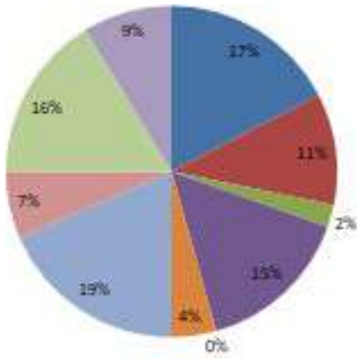

إحصائيات عدد المرتفقين حسب عنوان السكن لشهر أكتوبر 2022

المملكة المغربية
وزارة الداخلية
جهة بني ملال خنيفرة
التم بني ملال
جامعة بني ملال
المديرية العامة للمصالح الجماعية
مكتب الاستقبال

إحصائيات عدد المرتفقين حسب السكن