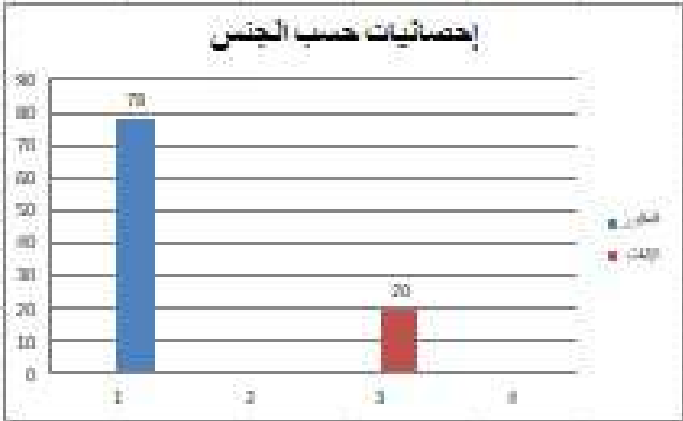

إحصائيات عدد المرتفقين حسب المصالح أو التوجيه لشهر نونبر 2022

المملكة المغربية  
وزارة الداخلية  
جهة بني ملال خنيفرة  
الجامعة بني ملال  
المديرية العامة للمصالح الجماعية  
مكتب الاستقبال

المصالح الموجه لها (التوجيه)	العدد
مصلحة التعبير	25
التتابة الخاصة	10
مكتب المشتريات	8
مصلحة الأعمال	8
مكتب الضبط	6
مصلحة الموارد المالية	40
الشرطة الإدارية	3
الإدارة العمومية	6
المقصية	2

**التقرير الرسمي لمكتب الإقبال و الإرشاد خلال شهر اكتوبر 2022**

**العدد الإجمالي للمتلقين و توزيعهم حسب الجنس و السن لشهر اكتوبر 2022**

الجنس	العدد
الذكور	78
الإناث	20
المجموع	98

السن	العدد
الفاصل الزمني من 18 إلى 30 سنة	11
الفاصل الزمني من 31 إلى 50 سنة	60
الفاصل الزمني من 51 سنة فما فوق	27
المجموع	98