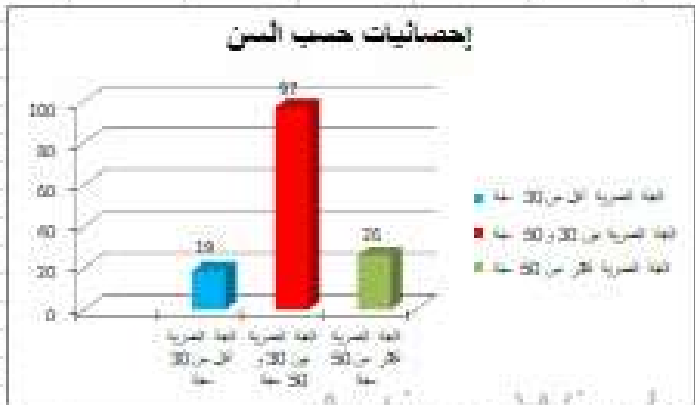

التقرير الرسمي لمكتب الإستقبال والإرشاد خلال شهر سبتمبر 2022

عدد الإجمالي للموظفين و توزيعهم حسب الجنس و السن لشهر سبتمبر 2022

العدد	الجنس
104	الذكور
38	الإناث
142	المجموع

العدد	السن
19	العلا العمريه الاقل من 30 سنة
97	العلا العمريه بين 30 و 50 سنة
26	العلا العمريه اكثر من 50 سنة
142	المجموع

**إحصائيات عدد المرتفقين حسب المدن لشهر شتنبر 2022**

المملكة المغربية  
وزارة الداخلية  
جهة بني ملال خنيفرة  
الجامعة بني ملال  
المندوب العامة للمصالح الجامعية  
مكتب الاستقبال

العدد	المدن
2	مدينة خانيش
3	دافنة
1	كلم أودج
1	أولاد موسى
1	سوق السبت
1	الحيطة
1	داتو حة
2	أفول
1	مراكش
1	كشيطرة
1	الدار البيضاء
1	الغنية
1	البرامية
1	وادي إصفايل
1	أوكوراي
1	الروايز
1	أولاد يوسف
1	نور العنصر