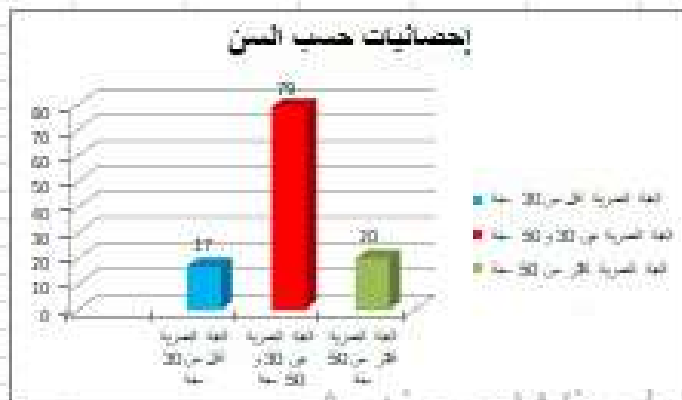

إحصائيات حسب مصالح التوجيه

العدد	المصالح الموجه لها (التوجيه)
38	مصلحة الموارد المالية
13	مصلحة الأعمال
59	مصلحة العمومية
11	الشرطة الإدارية
5	الكتابة الخاصة
7	الإدارة العمومية
1	مصلحة المسالك
2	المالية
2	مكتب المسجلين
3	مصلحة الموارد البشرية
1	مكتب الضبط

**التقرير الرسمي لمكتب الإفتاء والإرشاد خلال شهر أكتوبر 2022**

**عدد الإجمالي للمعتقلين و توزيعهم حسب الجنس و السن لشهر أكتوبر 2022**

الجنس	العدد
الذكور	83
الإناث	33
المجموع	116

السن	العدد
الفئة العمرية أقل من 30 سنة	17
الفئة العمرية بين 30 و 50 سنة	79
الفئة العمرية أكثر من 50 سنة	20
المجموع	116