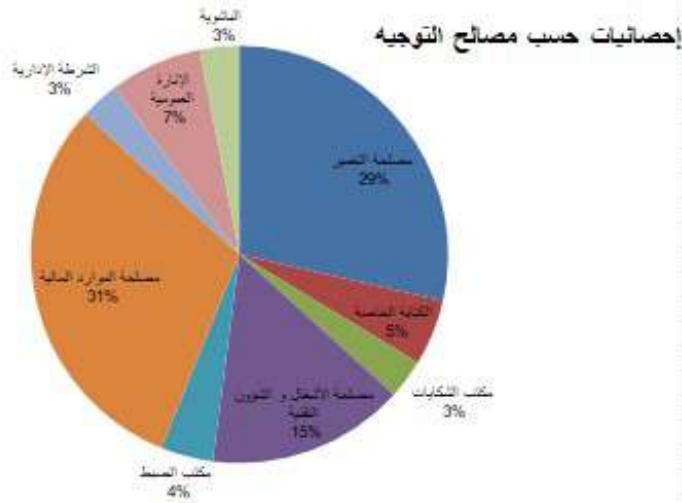

المدن	العدد
بنها	2
خنيفرة	1
الدار البيضاء	3
آسفي	1
آيت حجاب	1
تم الغفسر	1
سوق السبت	2
فراكش	1
واويزخت	1
أواد أيعيش	1
تيفوليت	2
سيدي حادي	1
حريش	1
تاتريوت	1
أحرم العظم	2
أواد سفي	1
سيدي حابر	1

إحصائيات عدد المرتفقين حسب غرض الزيارة لشهر دجنبر 2022

المملكة المغربية  
وزارة الداخلية  
جهة بني ملال خنيفرة  
الجماعة بني ملال  
جامعة بني ملال  
المندوبية العامة للمصالح الجامعية  
مكتب الاستقبال

إحصائيات عدد المرتفقين حسب غرض الزيارة

الغرض	العدد
إدارة الصرية على التراخيص ح.ع.م	8
إدارة حراسة تراجة نارية	4
إدارة حراسة عن سيارة	1
إدارة واجب العائن	8
البطاقة الصحية	5
العصاة إبرام القاعة	1
رخص الإصلاح	6
رخص البناء	6
رخص التذا	3
رخص الخفر	9
رخص السكن	20
رخص تجاريا	10
رخص تصحيح	9
مقابلة الرئيس	7
إدارة الصرية على المخرجات	1

إحصائيات عدد المرتفقين حسب المصالح أو التوجيه لشهر دجنبر 2022

المملكة المغربية  
 وزارة الداخلية  
 جهة بني ملال خنيفرة  
 التيم بني ملال  
 جامعة بني ملال  
 المديرية العامة للمصالح الجماعية  
 مكتب الاستقبال