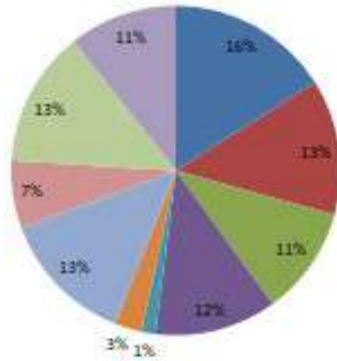

إحصائيات عدد المرتفقين حسب عنوان السكن لشهر دجنبر 2022

المملكة المغربية
وزارة الداخلية
جهة بني ملال خنيفرة
الطبع بني ملال
جامعة بني ملال
المديرية العامة للمصالح الجماعية
مكتب الاستقبال

إحصائيات عدد المرتفقين حسب السكن