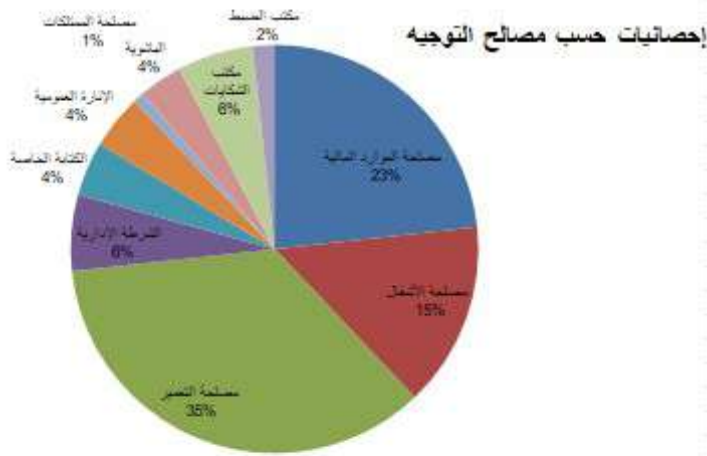

**إحصائيات عدد المرتفقين حسب المدن لشهر أكتوبر 2022**

المملكة المغربية  
وزارة الداخلية  
جهة بني ملال خنيفرة  
الجامعة بني ملال  
الكلية العامة للمصالح الجامعية  
مكتب الاستقبال

العدد	المدن
2	العمالة
1	بني حياض
2	دائمة
2	العمالة البيضاء
1	العمالة 1
2	أولاد عيارك
3	الروايف
1	سلا
1	أولاد يعيش
2	سوق السبت
1	البرازة
1	زاوية الشبيخ
1	حد بوموس
1	تفارة
1	أولاد بوسك
1	تجرية النور
1	وادي زم

إحصائيات عدد المرتفقين حسب غرض الزيارة لشهر أكتوبر 2022

العمالة المغربية  
وزارة الداخلية  
جهة بني ملال خنيفرة  
الليق بني ملال  
جماعة بني ملال  
العمودية العامة للمصالح الجماعية  
مكتب الاستقبال

الغرض	العدد
رخص السفر	19
رخص السكن	9
أداء واجب العائ	6
رخص البناء	4
رخص البناء	4
إجراء العملية	13
أداء قضاة	4
شهادة إدارية للتخطيط	7
مقابلة الرئيس	2
طلب تصحيح	5
طلب تصحيح	5
طلب تصحيح	1
رخص الإصلاح	10
أداء التصديقة على الأراضي ح.ع.م	6
شهادة إدارية لتبوع	3
رخص تجارية	7
التشيكات	6
أداء حراسة براجة تاريخية	3
استعداد	1
طلب حصول طوارر خصصتها لاد	1
تعمير	1
شهادة إدارية لبرقاة	1
طلب بزلت لاد لوجدا و الحسية	1
طلب تصحيح على الضرورية	1
أداء التصديقة على الضرورية	1

إحصائيات عدد المرتفقين حسب المصالح أو التوجيه لشهر أكتوبر 2022

المملكة المغربية  
وزارة الداخلية  
جهة بني ملال خنيفرة  
التييم بني ملال  
جامعة بني ملال  
المديرية العامة للمصالح الجماعية  
مكتب الاستقبال