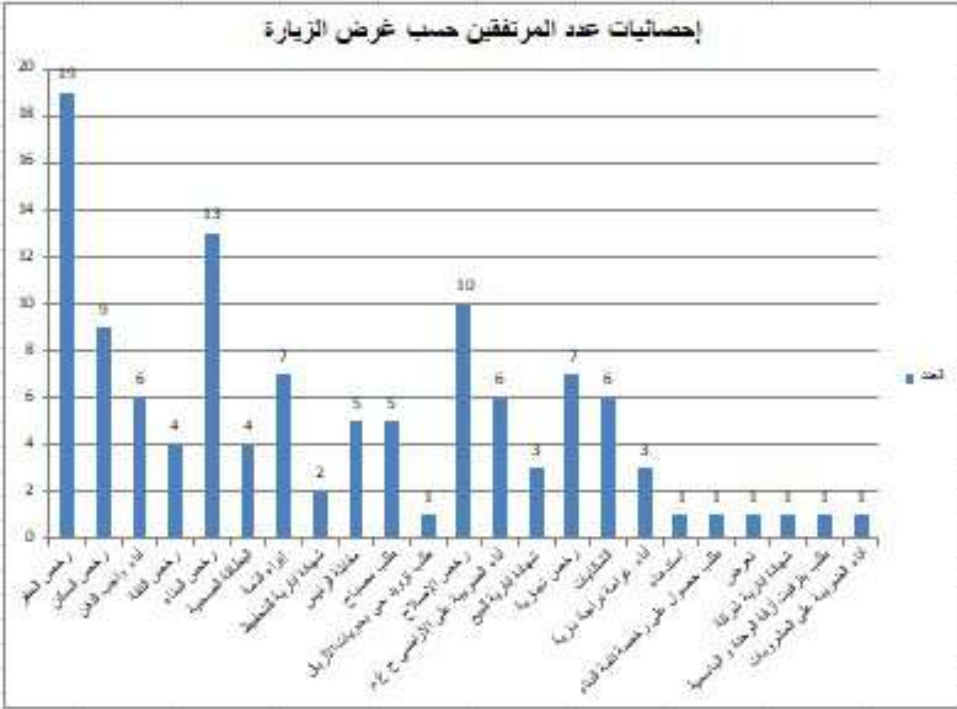

**إحصائيات عدد المرتفقين حسب المدن لشهر أكتوبر 2022**

المملكة المغربية  
وزارة الداخلية  
جهة بني ملال خنيفرة  
الجامعة بني ملال  
الكلية العامة للمصالح الجامعية  
مكتب الاستقبال

العدد	المدن
2	العمالة
1	بني حياض
2	دائمة
2	العمالة البيضاء
1	العمالة 1
2	أولاد عيارك
3	الروايف
1	سلا
1	أولاد يعيش
2	سوق السبت
1	البرازة
1	زاوية الشبيخ
1	حد بوموس
1	تفارة
1	أولاد بوسك
1	تجرية النور
1	وادي زم

إحصائيات عدد المرتفقين حسب غرض الزيارة لشهر أكتوبر 2022

العمالة المغربية  
وزارة الداخلية  
جهة بني ملال خنيفرة  
الليق بني ملال  
جماعة بني ملال  
العمودية العامة للمصالح الجماعية  
مكتب الاستقبال

الغرض	العدد
رخص السفر	19
رخص السكن	9
أداء واجب العائ	6
رخص البناء	4
رخص البناء	4
إجراء العملية	13
أداء قضاة	4
شهادة إدارية للتخطيط	7
مقابلة الرئيس	2
طلب تصحيح	5
طلب تصحيح	5
طلب تصحيح	1
رخص الإصلاح	10
أداء التصديقة على الأراضي ح.ع.م	6
شهادة إدارية لتبوع	3
رخص تجارية	7
التشيكات	6
أداء حراسة براجة تاريخية	3
استعداد	1
طلب حصول طوارر خصصتها لاد	1
تعمير	1
شهادة إدارية لبرقاة	1
طلب بزلت لاد لوجدا و الحسية	1
طلب تصحيح على الضرورية	1
أداء التصديقة على الضرورية	1