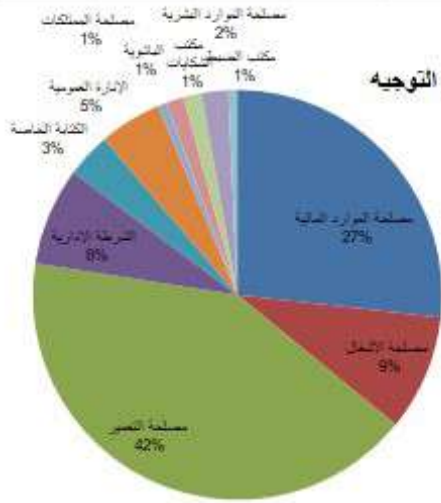

إحصائيات عدد المرتفقين حسب المصالح أو التوجيه لشهر سبتمبر 2022

المملكة المغربية
وزارة الداخلية
جهة بني مائل خنيفة
البلدية بني مائل
جامعة بني مائل
المديرية العامة للمصالح الجماعية
مكتب الاستقبال

إحصائيات حسب مصالح التوجيه

العدد	المصالح الموجه لها (التوجيه)
38	مصلحة الموارد المالية
13	مصلحة الأعمال
59	مصلحة العمومية
11	الشرطة الإدارية
5	الكتابة الخاصة
7	الإدارة العمومية
1	مصلحة المسالك
2	المالية
2	مكتب المسجلين
3	مصلحة الموارد البشرية
1	مكتب الضبط