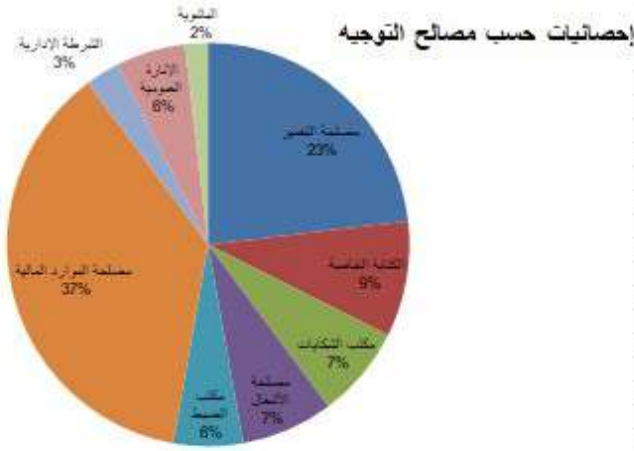

**إحصائيات عدد لمرتفقين حسب عرض الزيارة لشهر نونبر 2022**

المملكة المغربية  
 وزارة الداخلية  
 جهة بني ملال خنيفرة  
 اليب بني ملال  
 جماعة بني ملال  
 المديرية العامة للمصالح الجماعية  
 مكتب الاستقبال

**إحصائيات عدد المرتفقين حسب عرض الزيارة**

العرض	العدد
رخص البناء	6
مقابلة الرئيس	10
رخص السكن	12
تعمير	6
رخص الطور	8
طلب إقامة لوجيستية و/أو قسما	1
رخص الإصلاح	3
إذ الترخيص على الأراضي ح.ع.م	6
رخص تجارية	3
الشكايات	2
إذ فروعها التجارية	5
مصلحة سيرة محجورة بالحجر البني	1
شهادة إدارية شركة	4
طلب حصول على رخصة TCRRAS	1
إذ فروعها التجارية	2
طلب حيازات المنطقة الحضرية	1
إذها	3
طلب تصريح	6
شهادة إدارية للتخطيط	4
رخص الطقة	2
إذ رخص الطان	5
البيانات الصحية	5
إذ فروعها التجارية	1
إذ فروعها التجارية	3
طلب الإمتلاك من محل تجاري	1
التعمير	1
إذها	1
إذها	5

إحصائيات عدد المرتفقين حسب المصالح أو التوجيه لشهر نونبر 2022

المملكة المغربية  
وزارة الداخلية  
جهة بني ملال خنيفرة  
الجامعة بني ملال  
المديرية العامة للمصالح الجماعية  
مكتب الاستقبال

المصالح الموجه لها (التوجيه)	العدد
مصلحة التعبير	25
التتابة الخاصة	10
مكتب المشتريات	8
مصلحة الأعمال	8
مكتب الضبط	6
مصلحة الموارد المالية	40
الشرطة الإدارية	3
الإدارة العمومية	6
المقصية	2