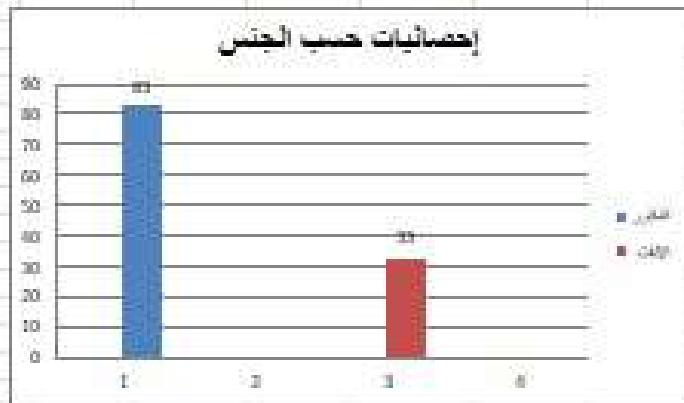

التقرير الرسمي لمكتب الإفتاء والإرشاد خلال شهر أكتوبر 2022

عدد الإجمالي للمعتقلين و توزيعهم حسب الجنس و السن لشهر أكتوبر 2022

الجنس	العدد
الذكور	83
الإناث	33
المجموع	116