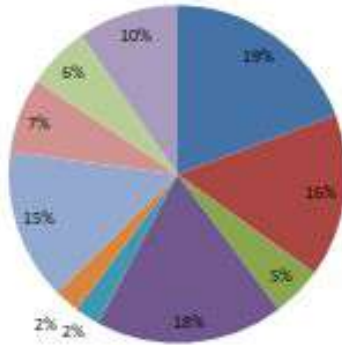

إحصائيات عدد المرتفقين حسب السكن

- المنطقة الإدارية الأولى
- المنطقة الإدارية الثانية
- المنطقة الإدارية الثالثة
- المنطقة الإدارية الرابعة
- المنطقة الإدارية الخامسة
- المنطقة الإدارية السادسة
- المنطقة الإدارية السابعة
- المنطقة الإدارية الثامنة
- المنطقة الإدارية التاسعة
- المنطقة الإدارية العاشرة

العدد	المناطق الإدارية
16	المنطقة الإدارية الأولى
13	المنطقة الإدارية الثانية
4	المنطقة الإدارية الثالثة
15	المنطقة الإدارية الرابعة
2	المنطقة الإدارية الخامسة
2	المنطقة الإدارية السادسة
12	المنطقة الإدارية السابعة
6	المنطقة الإدارية الثامنة
5	المنطقة الإدارية التاسعة
8	المنطقة الإدارية العاشرة