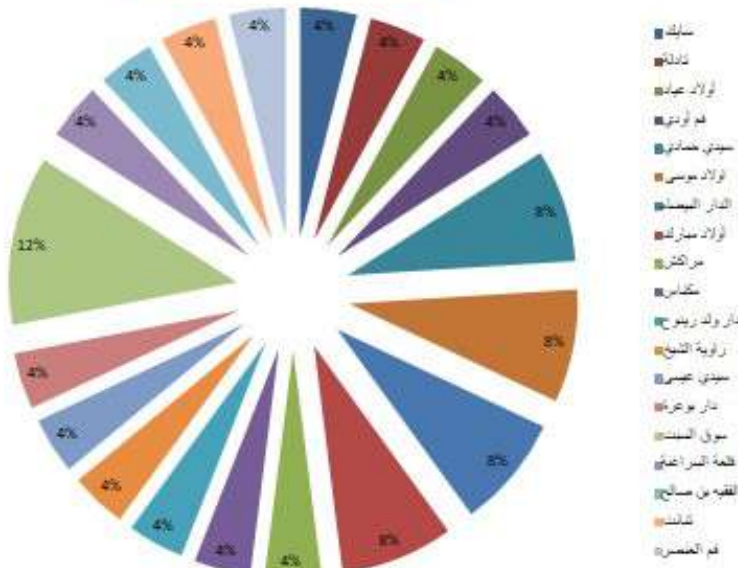

إحصائيات عدد المرتفقين حسب المدن لشهر نونبر 2022

المملكة المغربية
وزارة الداخلية
جهة بني ملال خنيفرة
الطبقة بني ملال
جماعة بني ملال
المديرة العامة للمصالح الجماعية
مكتب الاستقبال

إحصائيات عدد المرتفقين حسب المدن

المدن	العدد
ساليك	1
تالالة	1
أولاد عياد	1
فم أودي	1
سبيدي حمادي	2
أولاد موسى	2
الدار البيضاء	2
أولاد مبارك	2
مراكش	1
مكناش	1
دار ولد زيدوچ	1
زاوية الفحيح	1
سبيدي حمادي	1
دار بوعمر	1
سوي السنت	3
قاعة السراخني	1
القبة بن صالح	1
تالالت	1
فم العنصر	1