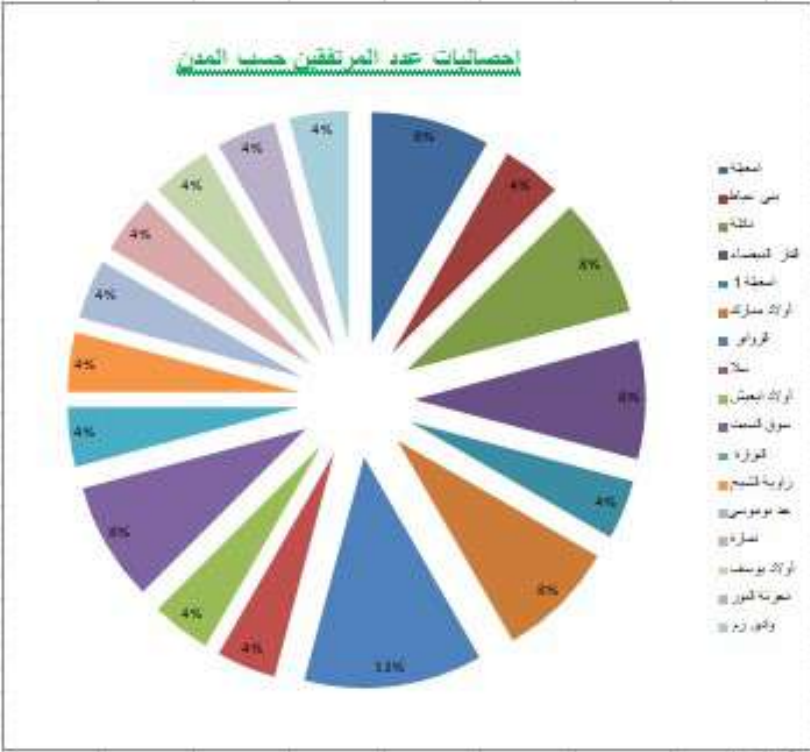

إحصائيات عدد المرتفقين حسب المدن لشهر أكتوبر 2022

المملكة المغربية
وزارة الداخلية
جهة بني ملال خنيفرة
الجامعة بني ملال
الكلية العامة للمصالح الجامعية
مكتب الاستقبال

العدد	المدن
2	العمالة
1	بني حياض
2	دائمة
2	العمالة البيضاء
1	العمالة 1
2	أولاد عيارك
3	الروايف
1	سلا
1	أولاد يعيش
2	سوق السبت
1	البرازة
1	زاوية الشبيخ
1	حد بوموس
1	تفارة
1	أولاد بوسك
1	تجرية النور
1	وادي زم