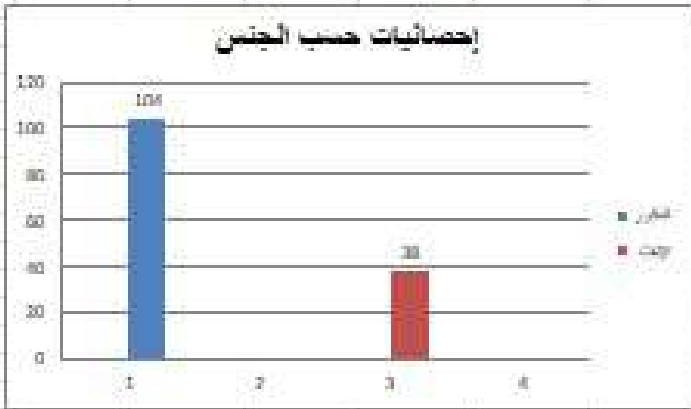

التقرير الرسمي لمكتب الإستقبال والإرشاد خلال شهر سبتمبر 2022

عدد الإجمالي للموظفين و توزيعهم حسب الجنس و السن لشهر سبتمبر 2022

العدد	الجنس
104	الذكور
38	الإناث
142	المجموع

العدد	السن
19	العلا العمريه الاقل من 30 سنة
97	العلا العمريه بين 30 و 50 سنة
26	العلا العمريه اكثر من 50 سنة
142	المجموع