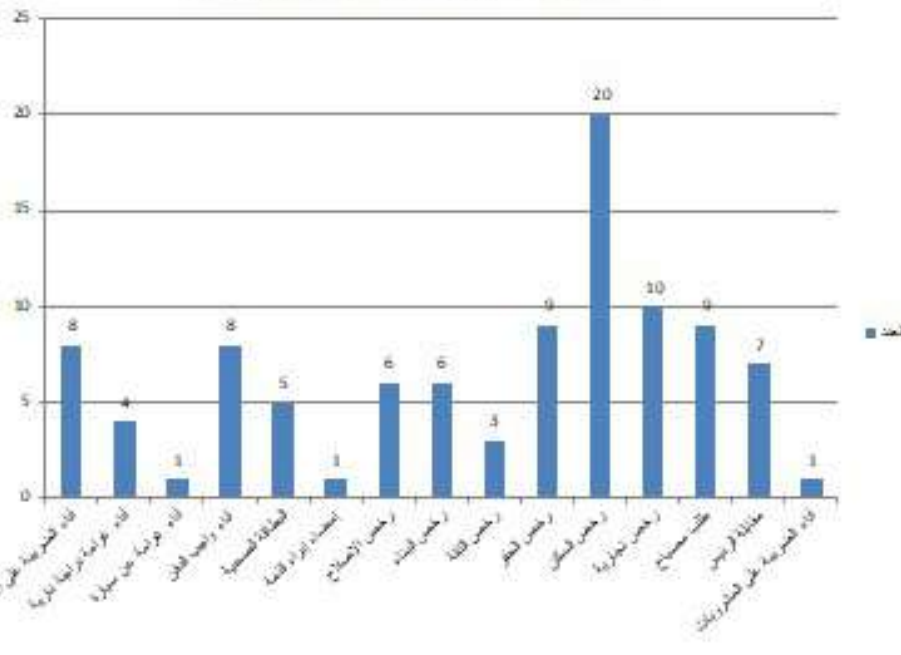

إحصائيات عدد المرتفقين حسب غرض الزيارة لشهر دجنبر 2022

المملكة المغربية
وزارة الداخلية
جهة بني ملال خنيفرة
الجماعة بني ملال
جامعة بني ملال
المندوبية العامة للمصالح الجامعية
مكتب الاستقبال

إحصائيات عدد المرتفقين حسب غرض الزيارة

الغرض	العدد
إدارة الصرية على التراخيص ح.ع.م	8
إدارة حراسة تراجة نارية	4
إدارة حراسة عن سيارة	1
إدارة واجب العائن	8
البطاقة الصحية	5
العصاة إبرام القاعة	1
رخص الإصلاح	6
رخص البناء	6
رخص التذا	3
رخص الخفر	9
رخص السكن	20
رخص تجاريا	10
رخص تصحيح	9
مقابلة الرئيس	7
إدارة الصرية على المخرجات	1