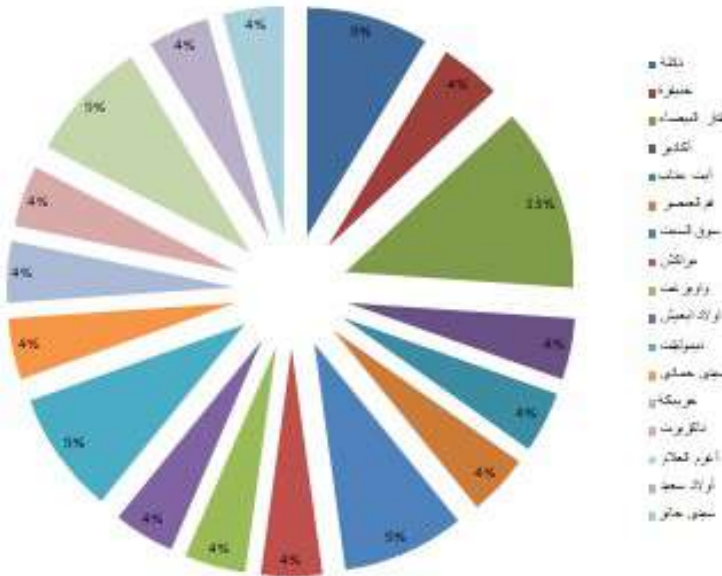

إحصائيات عدد المرتفقين حسب المدن لشهر دجنبر 2022

المعلنة المغربية
وزارة الداخلية
جهة بني ملال خنيفرة
الطم بني ملال
جامعة بني ملال
المديرية العامة للمصالح الجامعية
مكتب الاستقبال

إحصائيات عدد المرتفقين حسب المدن

المدن	العدد
بنها	2
خنيفرة	1
الدار البيضاء	3
آسفي	1
آيت حجاب	1
تم الغفسر	1
سوق السبت	2
فراكش	1
واويزخت	1
أواد أيعيش	1
تيفوليت	2
سيدي حادي	1
حريش	1
تاتريوت	1
أحرم العظم	2
أواد سفي	1
سيدي حابر	1