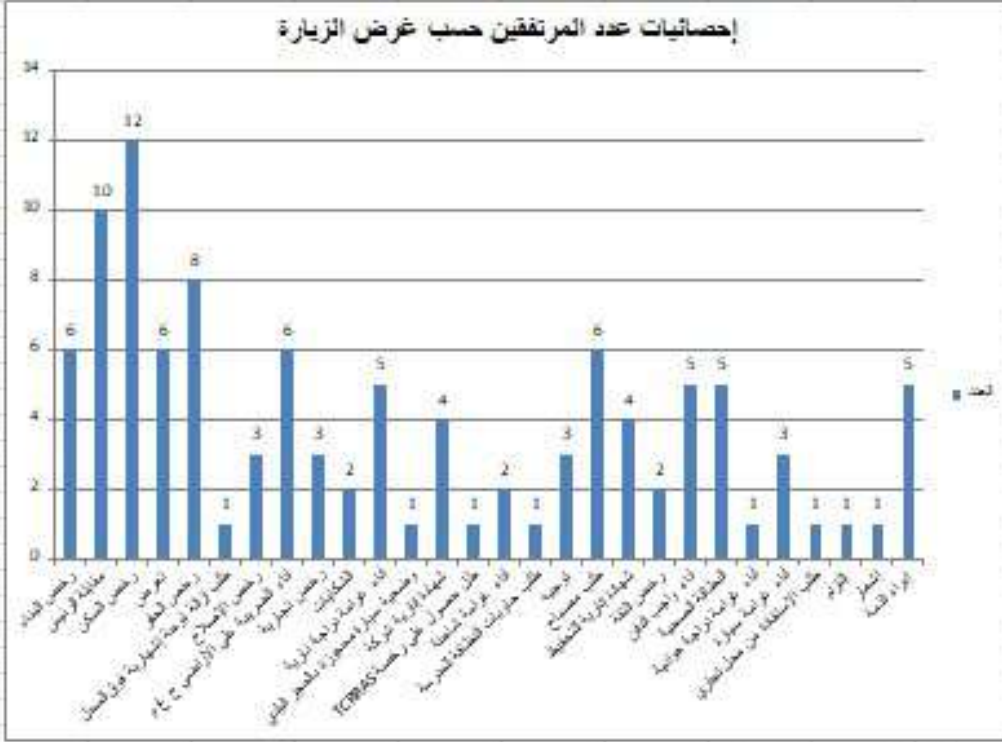

إحصائيات عدد لمرتفقين حسب عرض الزيارة لشهر نونبر 2022

المملكة المغربية
وزارة الداخلية
جهة بني ملال خنيفرة
اليب بني ملال
جماعة بني ملال
المديرية العامة للمصالح الجماعية
مكتب الاستقبال

إحصائيات عدد المرتفقين حسب عرض الزيارة

العرض	العدد
رخص البناء	6
مقابلة الرئيس	10
رخص السكن	12
تعمير	6
رخص الطور	8
طلب إقامة لوجيستية و/أو قسما	1
رخص الإصلاح	3
إذ الترخيص على الأراضي ح.ع.م	6
رخص تجارية	3
الشكايات	2
إذ فروعها التجارية	5
مصلحة سيرة محجورة بالحجر البني	1
شهادة إدارية شركة	4
طلب حصول على رخصة TCRRAS	1
إذ فروعها التجارية	2
طلب حيازات المنطقة الحضرية	1
إذها	3
طلب تصريح	6
شهادة إدارية للتخطيط	4
رخص الطقة	2
إذ رخص الطان	5
البيانات الصحية	5
إذ فروعها التجارية	1
إذ فروعها التجارية	3
طلب الإمتلاك من محل تجاري	1
التعمير	1
إذها	1
إذها	5