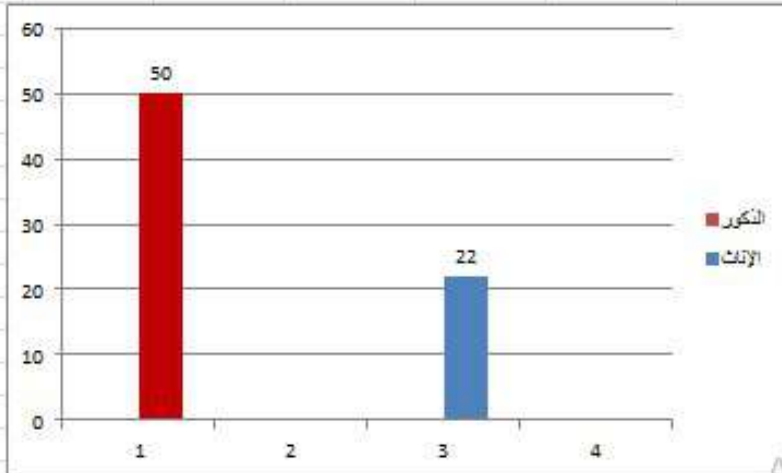

المملكة المغربية
وزارة الداخلية
جهة بني ملال خنيفرة
إقليم بني ملال
جماعة بني ملال
المديرية العامة للمصالح الجماعية
مكتب الاستقبال

العدد	الجنس
50	الذكور
22	الإناث
72	المجموع

Activer Windows

Appuyez sur les paramètres pour activer Windows