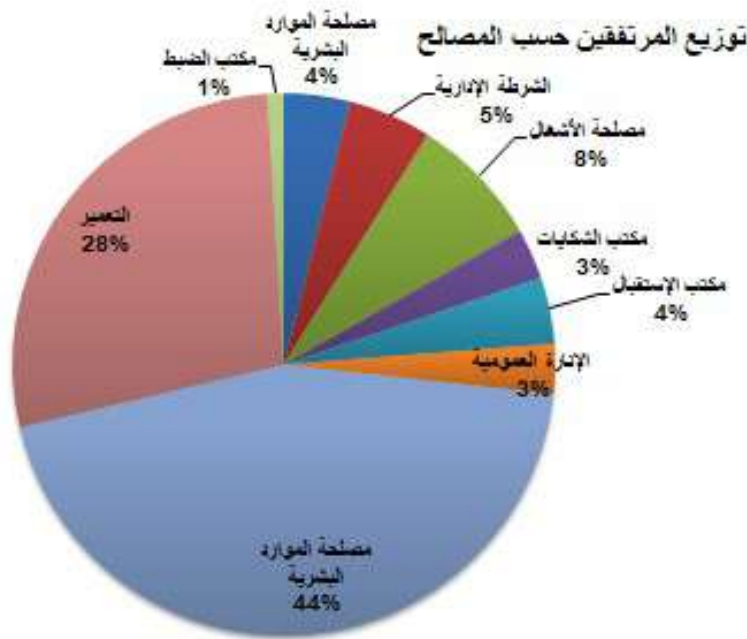

إحصائيات عدد المرتفقين حسب المصالح أو التوجيه لشهر ماي 2023

العدد	المصالح الموجه لها (التوجيه)
4	مصلحة الموارد البشرية
5	الشرطة الإدارية
8	مصلحة الأشغال
3	مكتب الشكايات
4	مكتب الإستقبال
3	الإدارة العمومية
45	مصلحة الموارد البشرية
28	التعمير
1	مكتب الضبط