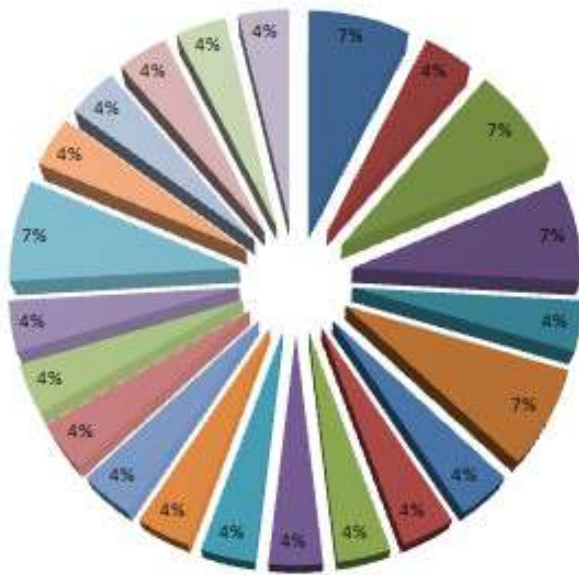

إحصائيات عدد المرتفقين حسب المدن لشهر ماي 2023

- أولاد مبارك
- سوق السبت
- دار ولد زيدوح
- امغيلة
- أزبال
- الدار البيضاء
- بنجرير
- أبي جعد
- لعليطة
- واد زم
- الرباط
- أولاد ضريد
- البزازة
- أولاد عباد سوق السبت
- ايت تفرت
- أكابر
- ثم العنصر

العدد	المدينة
2	أولاد مبارك
1	سوق السبت
2	دار ولد زيدوح
2	امغيلة
1	أزبال
2	الدار البيضاء
1	بنجرير
1	أبي جعد
1	لعليطة
1	واد زم
1	الرباط
1	أولاد ضريد
1	البزازة
1	أولاد عباد سوق السبت
1	ايت تفرت
1	أكابر
2	ثم العنصر
1	أولاد امعش
1	الخورار
1	أنوز
1	الرواير
1	زاوية الشيخ