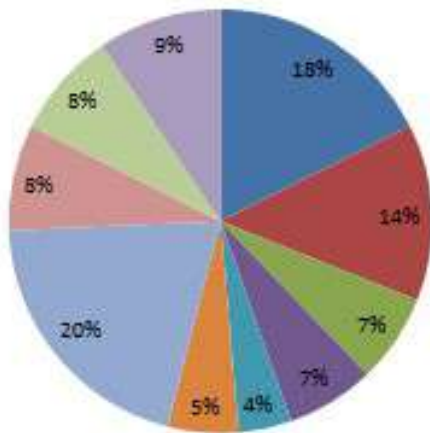

المملكة المغربية
وزارة الداخلية
جهة بني ملال خنيفرة
القليم بني ملال
جماعة بني ملال
المديرية العامة للمصالح الجماعية
مكتب الاستقبال

إحصائيات عدد المرتفقين حسب السكن لشهر ماي 2023

العدد	الملحقات الإدارية
13	الأحياء التابعة للملحقة الإدارية الأولى
10	الأحياء التابعة للملحقة الإدارية الثانية
5	الأحياء التابعة للملحقة الإدارية الثالثة
5	الأحياء التابعة للملحقة الإدارية الرابعة
3	الأحياء التابعة للملحقة الإدارية الخامسة
4	الأحياء التابعة للملحقة الإدارية السادسة
15	الأحياء التابعة للملحقة الإدارية السابعة
6	الأحياء التابعة للملحقة الإدارية الثامنة
6	الأحياء التابعة للملحقة الإدارية التاسعة
7	الأحياء التابعة للملحقة الإدارية العاشرة

العدد

- الأحياء التابعة للملحقة الإدارية الأولى
- الأحياء التابعة للملحقة الإدارية الثانية
- الأحياء التابعة للملحقة الإدارية الثالثة
- الأحياء التابعة للملحقة الإدارية الرابعة
- الأحياء التابعة للملحقة الإدارية الخامسة
- الأحياء التابعة للملحقة الإدارية السادسة