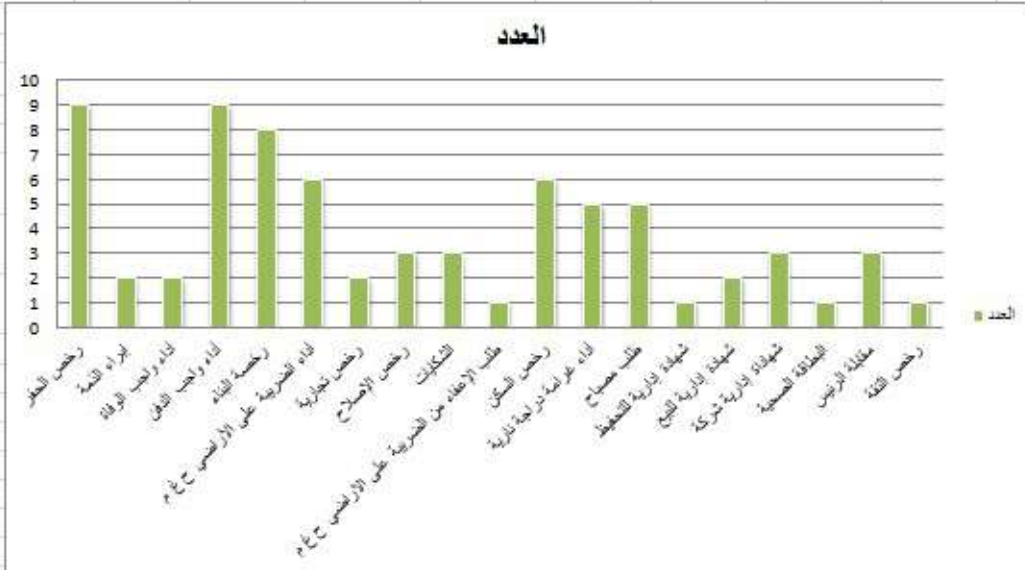

المملكة المغربية
وزارة الداخلية
جهة بني ملال خنيفرة
إقليم بني ملال
جماعة بني ملال
المديرية العامة للمصالح الجماعية
مكتب الاستقبال

إحصائيات عدد المرتفقين حسب غرض الزيارة لشهر أبريل 2023

العدد	غرض الزيارة
9	رخص الحفر
2	إبراء الذمة
2	أداء واجب الوفاة
9	أداء واجب الدفن
8	رخصة البناء
6	أداء الضريبة على الأراضي ح غ م
2	رخص تجارية
3	رخص الإصلاح
3	الشكايات
1	طلب الإعفاء من الضريبة على الأراضي ح غ م
6	رخص السكن
5	أداء غرامة دراجة نارية
5	طلب مصباح
1	شهادة إدارية للتخطيط
2	شهادة إدارية للبيع
3	شهادة إدارية شركة
1	البطاقة الصحية
3	مقابلة الرئيس
1	رخص الثقة

إحصائيات عدد المرتفقين حسب المدن لشهر يونيو 2023

العمالة المغربية
وزارة الداخلية
جهة بني ملال خنيفرة
الجامعة بني ملال
المديرية العامة للمصالح الجماعية
مكتب الاستقبال

العدد	المدن
1	العباطة
1	تم آوي
1	أواد يوسف
2	أواد موسى
1	أواد عبد سويك السميت
2	أوز
1	داتكويرت
3	أواد يحيى
1	أوزار
1	بغات
1	خنيفرة
1	الغلبه بن صالح
1	القصبية
2	سوق السميت
1	مراكش
1	الدار البيضاء
1	الرباط
1	طن طان