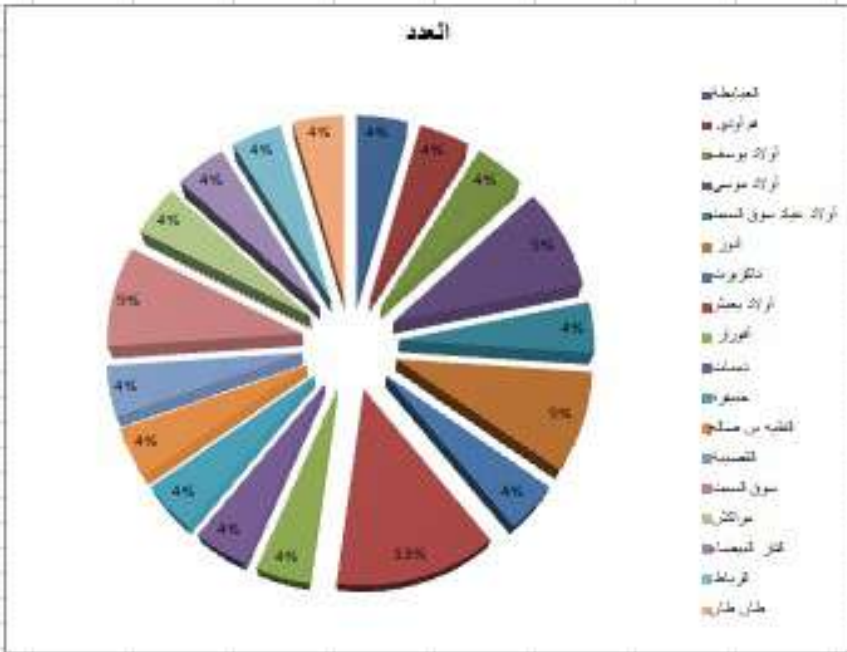

إحصائيات عدد المرتقنين حسب المصالح أو التوجه لشهر يونيو 2023

المصالح الموجه لها	العدد
الموارد المالية	41
الشرطة الإدارية	7
مصلحة التعبير	13
مصلحة الشكايات	3
مصلحة الأشغال	9
الإدارة العمومية	3
الثقافية	2
الموارد البشرية	3

إحصائيات عدد المرتفقين حسب المدن لشهر يونيو 2023

العمالة المغربية
وزارة الداخلية
جهة بني ملال خنيفرة
الجامعة بني ملال
المديرية العامة للمصالح الجماعية
مكتب الاستقبال

العدد	المدن
1	العباطة
1	تم آوي
1	أواد يوسف
2	أواد موسى
1	أواد عبد سويك السميت
2	أغوز
1	داتكويرت
3	أواد يحيى
1	أوزار
1	بغات
1	خنيفرة
1	الغلبه بن صالح
1	القصبية
2	سوق السميت
1	مراكش
1	الدار البيضاء
1	الرباط
1	طن طان