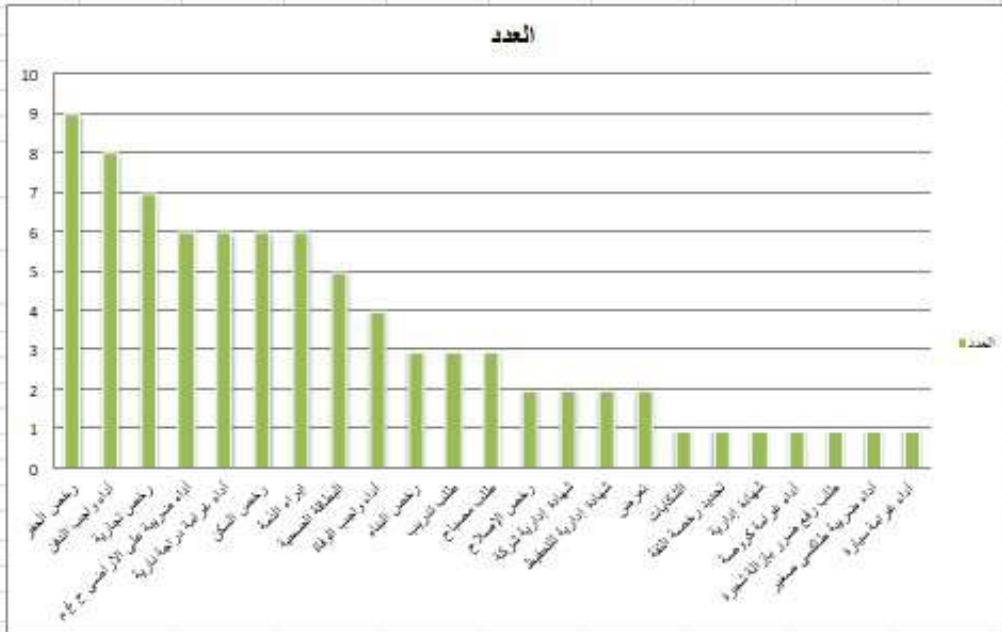

المملكة المغربية
وزارة الداخلية
جهة بني ملال خنيفرة
القيم بني ملال
جامعة بني ملال
المديرية العامة للمصالح الجماعية
مكتب الاستقبال

إحصائيات عدد المرتفقين حسب عرض الزيارة لشهر يونيو 2023

عرض الزيارة	العدد
رخص الحفر	9
أداء واجب المش	8
رخص تجارية	7
أداء ضريبة على الأراضي ح ع م	6
أداء غرامة براءة تربية	6
رخص المش	6
إبراء الذمة	6
البطاقة الصحية	5
أداء واجب الوفاة	4
رخص البناء	3
طلب تربية	3
طلب مصباح	3
رخص الإصلاح	2
شهادة إدارية شركة	2
شهادة إدارية للتخطيط	2
عرض	2
المعاينات	1
تجديد رخصة النقة	1
شهادة إدارية	1
أداء غرامة عروضة	1
طلب رفع ضرر بإزالة شجرة	1
أداء ضريبة طاكسي صغير	1
أداء غرامة سيارة	1