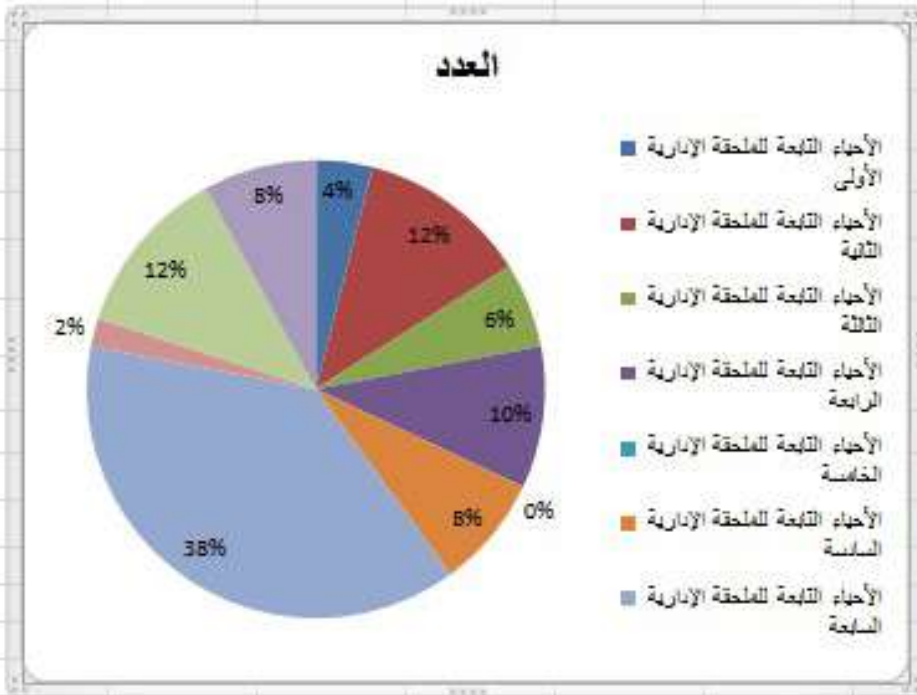

العدد	الجنس
50	الذكور
22	الإناث
72	المجموع

Activer Windows

Appuyez sur les paramètres pour activer Windows

جامعة بني ملال
BENI MELLAL UNIVERSITY

المملكة المغربية
وزارة الداخلية
جهة بني ملال خنيفرة
اقليم بني ملال
جامعة بني ملال
المديرية العامة للمصالح الجماعية
مكتب الاستقبال

إحصائيات عدد المرتفقين حسب المصالح أو التوجيه لشهر أبريل 2023

العدد	المصالح الموجه لها (التوجيه)
20	مصلحة التعمير
28	مصلحة الموارد المالية
2	مصلحة الشرطة الإدارية
9	مصلحة الأشغال
3	مكتب الشكايات
5	الإدارة العمومية
1	مكتب الضبط
1	الباشوية
3	الكاتبة الخاصة

المملكة المغربية
وزارة الداخلية
جهة بني ملال خنيفرة
اقليم بني ملال
جماعة بني ملال
المديرية العامة للمصالح الجماعية
مكتب الاستقبال

إحصائيات عدد المرتفقين حسب السكن لشهر أبريل 2023

العدد	الملحقات الإدارية
2	أحياء تابعة للملحقة الإدارية
6	الأحياء التابعة للملحقة الإدارية الثالثة
3	الأحياء التابعة للملحقة الإدارية
5	الأحياء التابعة للملحقة الإدارية
0	الأحياء التابعة للملحقة الإدارية
4	الأحياء التابعة للملحقة الإدارية
19	الأحياء التابعة للملحقة الإدارية
1	الأحياء التابعة للملحقة الإدارية
6	الأحياء التابعة للملحقة الإدارية
4	الأحياء التابعة للملحقة الإدارية

إحصائيات عدد المرتفقين حسب المدن لشهر يونيو 2023

العمالة المغربية
وزارة الداخلية
جهة بني ملال خنيفرة
الجامعة بني ملال
المديرية العامة للمصالح الجماعية
مكتب الاستقبال

العدد	المدن
1	العباطة
1	تم آوي
1	أواد يوسف
2	أواد موسى
1	أواد عبد سويك السميت
2	أوز
1	داتكويرت
3	أواد يحيى
1	أوزار
1	بغات
1	خنيفرة
1	الغلبه بن صالح
1	القصبية
2	سوق السميت
1	مراكش
1	الدار البيضاء
1	الرباط
1	طن طان