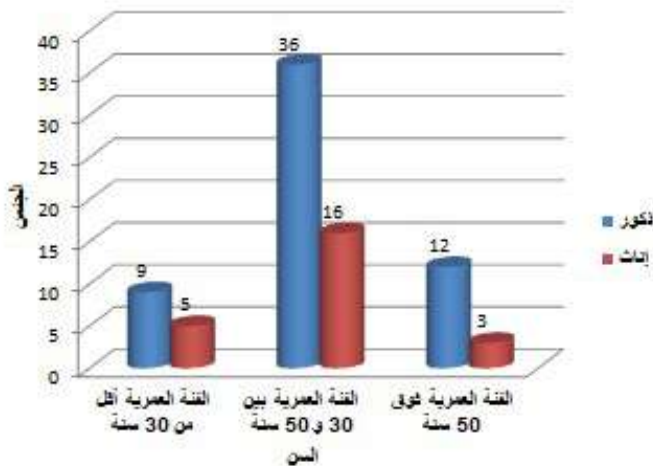

العدد	المدينة
2	أولاد مبارك
1	سوق السبت
2	دار ولد زيدوح
2	امغيلة
1	أزبال
2	الدار البيضاء
1	بنجرير
1	أبي جعد
1	لعليطة
1	واد زم
1	الرباط
1	أولاد ضريد
1	البزازة
1	أولاد عباد سوق السبت
1	ايت تفرت
1	أكابر
2	ثم العنصر
1	أولاد امعش
1	الخورار
1	أنوز
1	الرواير
1	زاوية الشيخ

جامعة بني ملال
BENI MELLAL UNIVERSITY

المملكة المغربية
وزارة الداخلية
جهة بني ملال خنيفرة
إقليم بني ملال
جامعة بني ملال
المديرية العامة للمصالح الجماعية
مكتب الاستقبال

التقرير الشهري لمكتب الإستقبال و الإرشاد بجامعة بني ملال لشهر يونيو 2023

العدد الإجمالي للمرئفقفن

و توزيعهم حسب الجنس و السن لشهر يونيو 2023

توزيع عدد المرئفقفن حسب السن و الجنس

المجموع	الفترة العمرية فوق 50 سنة	الفترة العمرية بين 30 و 50 سنة	الفترة العمرية الأقل من 30 سنة	
57	12	36	9	ذكور
24	3	16	5	إناث
81	العدد الإجمالي لعدد المرئفقفن			