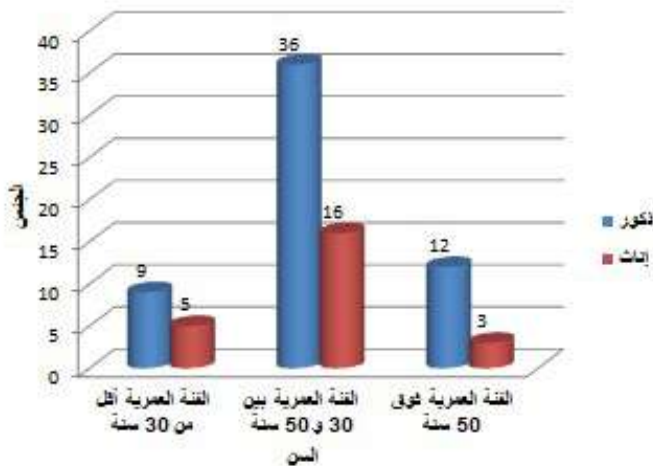

إحصائيات عدد المرتفقين حسب المدن لشهر يونيو 2023

العمالة المغربية
وزارة الداخلية
جهة بني ملال خنيفرة
الجامعة بني ملال
المديرية العامة للمصالح الجماعية
مكتب الاستقبال

العدد	المدن
1	العباطة
1	تم آوي
1	أواد يوسف
2	أواد موسى
1	أواد عبد سويك السميت
2	أغوز
1	داتكويرت
3	أواد يحيى
1	أوزار
1	بغات
1	خنيفرة
1	الغلبه بن صالح
1	القصبية
2	سوق السميت
1	مراكش
1	الدار البيضاء
1	الرباط
1	طن طان

جامعة بني ملال
BENI MELLAL UNIVERSITY

المملكة المغربية
وزارة الداخلية
جهة بني ملال خنيفرة
إقليم بني ملال
جامعة بني ملال
المديرية العامة للمصالح الجماعية
مكتب الاستقبال

التقرير الشهري لمكتب الإستقبال و الإرشاد بجامعة بني ملال لشهر يونيو 2023

العدد الإجمالي للمرئفقفن

و توزيعهم حسب الجنس و السن لشهر يونيو 2023

توزيع عدد المرئفقفن حسب السن و الجنس

المجموع	الفترة العمرية فوق 50 سنة	الفترة العمرية بين 30 و 50 سنة	الفترة العمرية الأقل من 30 سنة	
57	12	36	9	ذكور
24	3	16	5	إناث
81	العدد الإجمالي لعدد المرئفقفن			