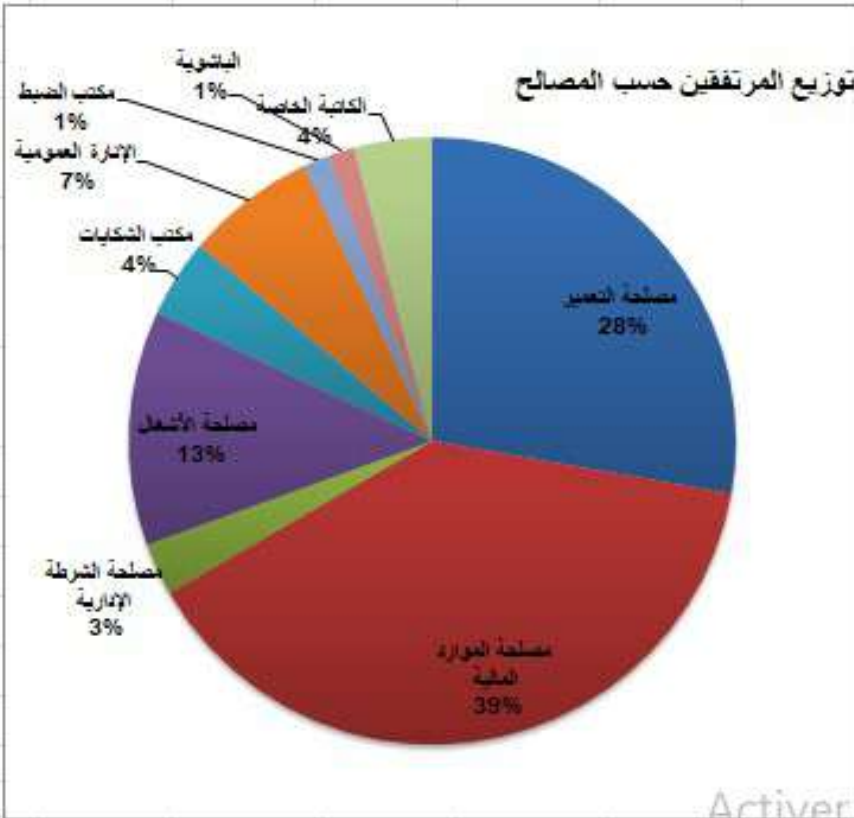

العدد	الجنس
50	الذكور
22	الإناث
72	المجموع

Activer Windows

Appuyez sur les paramètres pour activer Windows

جامعة بني ملال
BENI MELLAL UNIVERSITY

المملكة المغربية
وزارة الداخلية
جهة بني ملال خنيفرة
اقليم بني ملال
جامعة بني ملال
المديرية العامة للمصالح الجماعية
مكتب الاستقبال

إحصائيات عدد المرتفقين حسب المصالح أو التوجيه لشهر أبريل 2023

العدد	المصالح الموجه لها (التوجيه)
20	مصلحة التعمير
28	مصلحة الموارد المالية
2	مصلحة الشرطة الإدارية
9	مصلحة الأشغال
3	مكتب الشكايات
5	الإدارة العمومية
1	مكتب الضبط
1	الباشوية
3	الكاتبة الخاصة

إحصائيات عدد المرتفقين حسب المدن لشهر يونيو 2023

العمالة المغربية
وزارة الداخلية
جهة بني ملال خنيفرة
الجامعة بني ملال
المديرية العامة للمصالح الجماعية
مكتب الاستقبال

العدد	المدن
1	العباطة
1	تم آوي
1	أواد يوسف
2	أواد موسى
1	أواد عبد سويك السميت
2	أوز
1	داتكويرت
3	أواد يحيى
1	أوزار
1	بغات
1	خنيفرة
1	الغلبه بن صالح
1	القصبية
2	سوق السميت
1	مراكش
1	الدار البيضاء
1	الرباط
1	طن طان