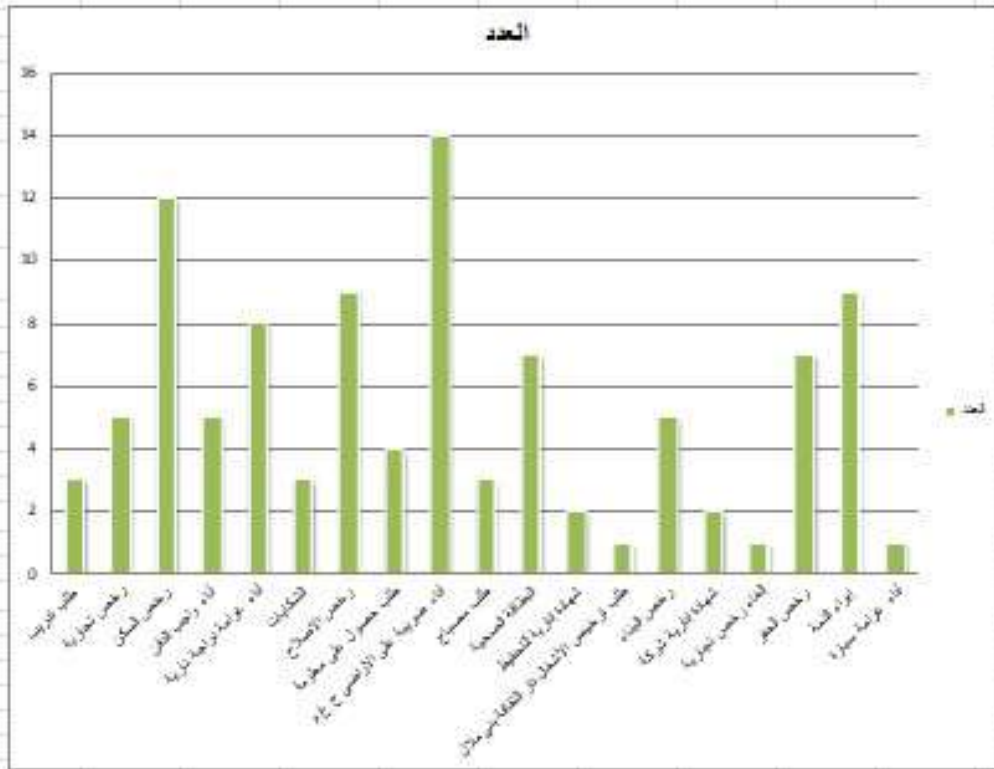

جامعة بني مالم
K.XO.UH 01E.CK.H

العملة المغربية
وزارة الداخلية
جهة بني مالم خنيفرة
الكل بني مالم
جامعة بني مالم
المديرية العامة للمصالح الجماعية
مكتب الاستقبال

إحصائيات عدد المرتفقين حسب غرض الزيارة لشهر ماي 2023

العدد	غرض الزيارة
3	طلب تعريب
5	رخص تجارية
12	رخص السكن
5	أداء واجب العائن
8	أداء هرامة مראה بارية
3	الشكايات
9	رخص الإصلاح
4	طلب حصول على معلومة
14	أداء صورية حتى الأراضي ج م
3	طلب مصباح
7	البطاقة الصحية
2	شهادة اقراريا للمطبخ
1	طلب رخص الأشغال دار العقار بني مالم
5	رخص البناء
2	شهادة اقراريا شركة
1	إلغاء رخص تجارية
7	رخص الحفر
9	إبراء التلمذ
1	أداء هرامة سبلا