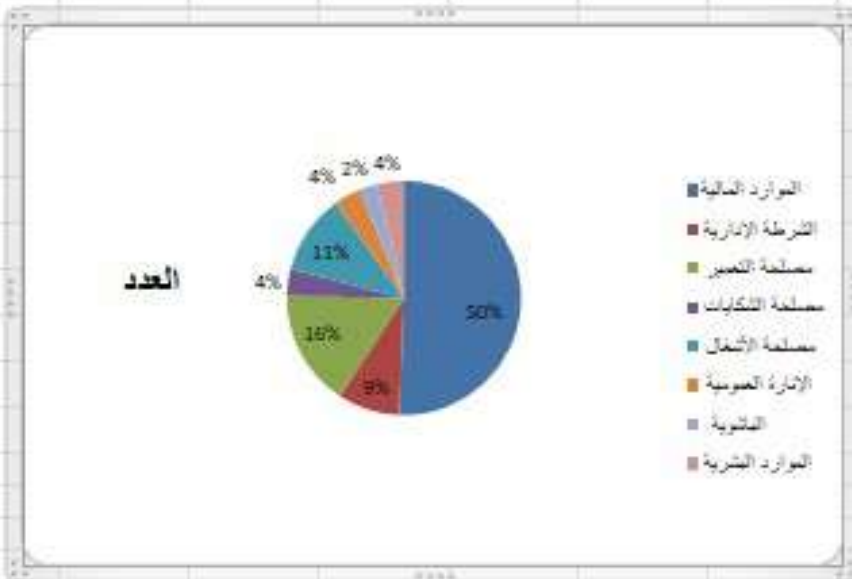

إحصائيات عدد المرتقنين حسب المصالح أو التوجه لشهر يونيو 2023

المصالح الموجه لها	العدد
الموارد المالية	41
الشرطة الإدارية	7
مصلحة التعبير	13
مصلحة الشكايات	3
مصلحة الأشغال	9
الإدارة العمومية	3
الثقافية	2
الموارد البشرية	3