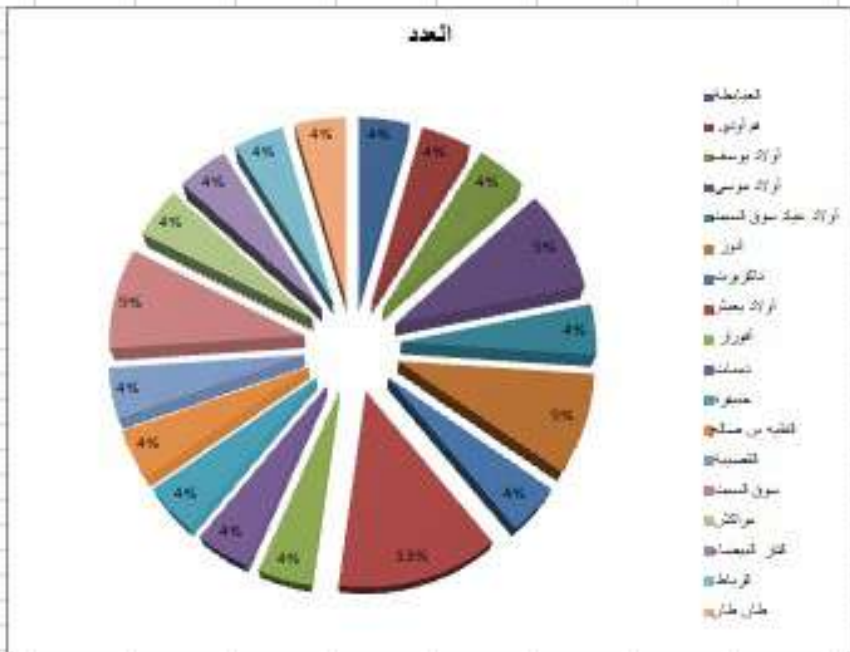

إحصائيات عدد المرتفقين حسب المدن لشهر ماي 2023

- أولاد مبارك
- سوق السبت
- دار ولد زيدوح
- امغيلة
- أزبال
- الدار البيضاء
- بنجرير
- أبي جعد
- لعليطة
- واد زم
- الرباط
- أولاد ضريد
- البزازة
- أولاد عباد سوق السبت
- ايت تفرت
- أكابر
- ثم العنصر

إحصائيات عدد المرتقنين حسب المصالح أو التوجه لشهر يونيو 2023

المصالح الموجه لها	العدد
الموارد المالية	41
الشرطة الإدارية	7
مصلحة التعبير	13
مصلحة الشكايات	3
مصلحة الأشغال	9
الإدارة العمومية	3
الثغوبية	2
الموارد البشرية	3

إحصائيات عدد المرتفقين حسب المدن لشهر يونيو 2023

العمالة المغربية
وزارة الداخلية
جهة بني ملال خنيفرة
الجامعة بني ملال
المديرية العامة للمصالح الجماعية
مكتب الاستقبال

العدد	المدن
1	العباطة
1	تم آوي
1	أواد يوسف
2	أواد موسى
1	أواد عبد سويك السميت
2	أوز
1	داتكويرت
3	أواد يحيى
1	أوزار
1	بغات
1	خنيفرة
1	الغلبه بن صالح
1	القصبية
2	سوق السميت
1	مراكش
1	الدار البيضاء
1	الرباط
1	طن طان