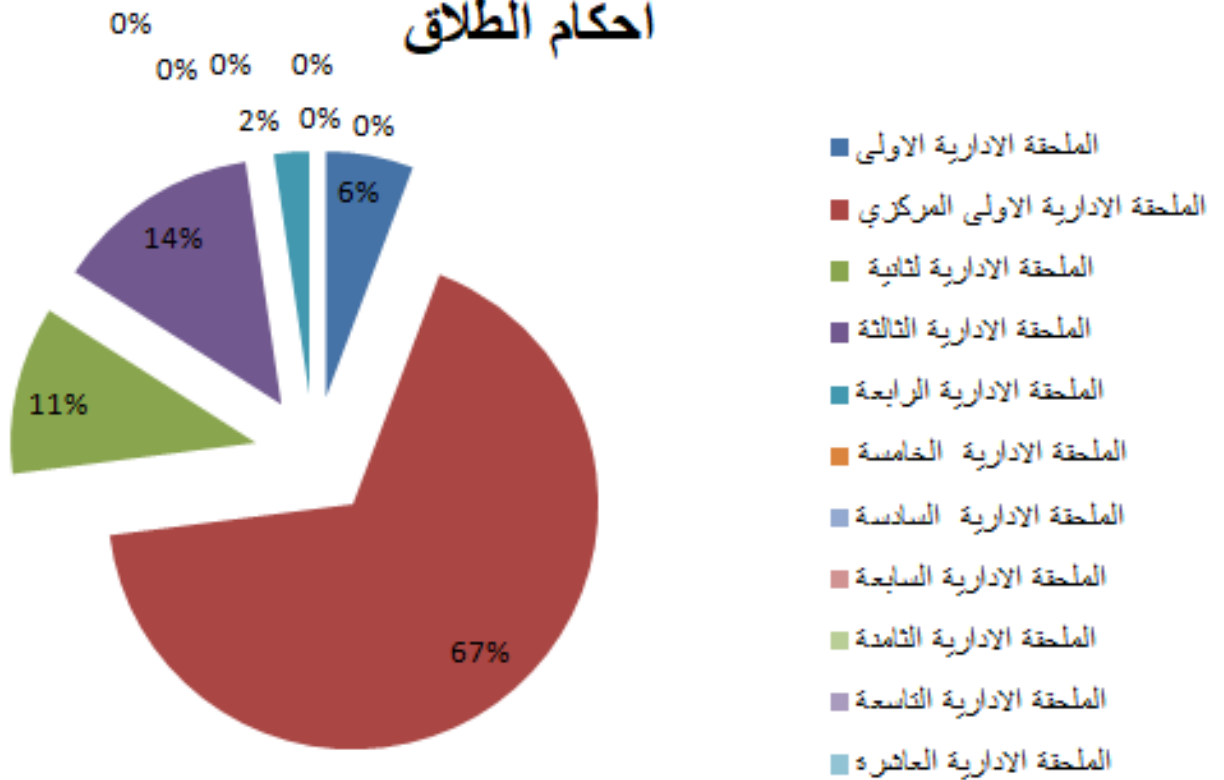

احصائيات الزواج في الملحقات الادارية لسنة 2022

المحقات الادارية	احكام الطلاق
الملحقة الادارية الاولى	44
الملحقة الادارية الاولى المركزي	515
الملحقة الادارية لثانية	85
الملحقة الادارية الثالثة	104
الملحقة الادارية الرابعة	18
الملحقة الادارية الخامسة	0
الملحقة الادارية السادسة	0
الملحقة الادارية السابعة	0
الملحقة الادارية الثامنة	0
الملحقة الادارية التاسعة	0
الملحقة الادارية العاشرة	0

احكام الطلاق