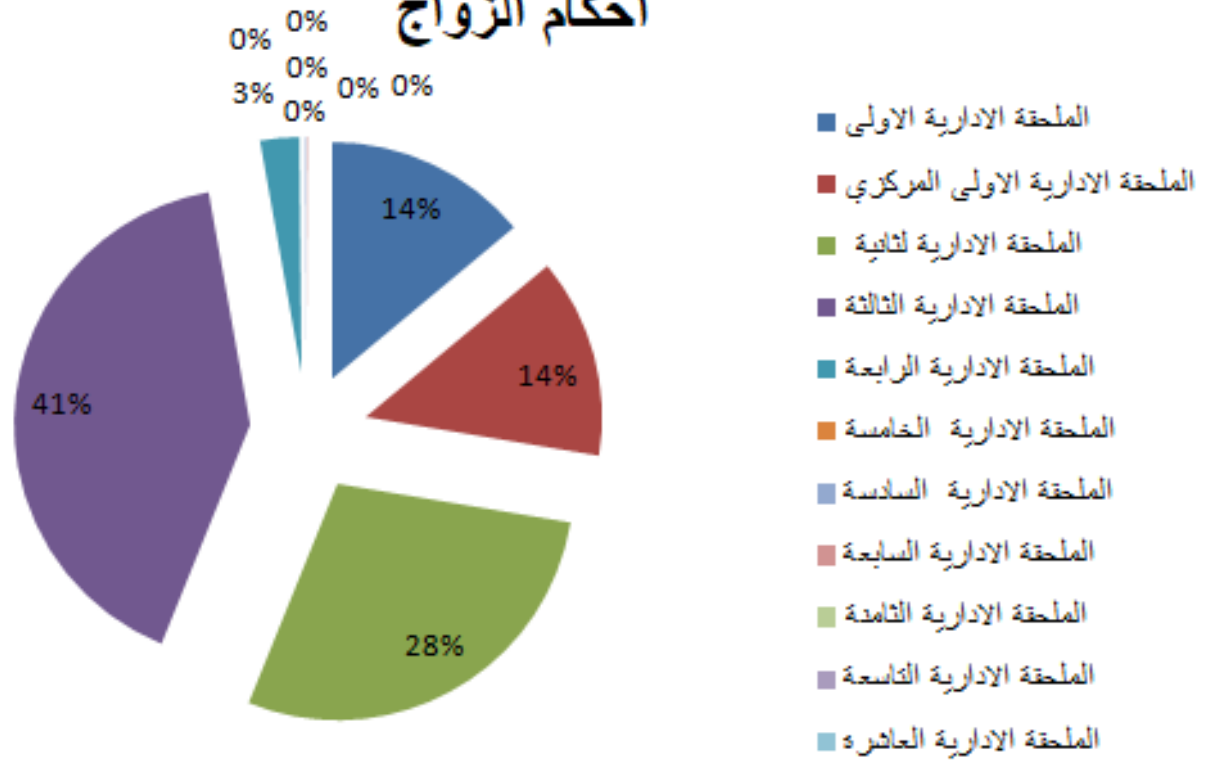

احصائيات الزواج في الملحقات الادارية لسنة 2022

الملحقات الادارية	احكام الزواج
الملحقة الادارية الاولى	183
الملحقة الادارية الاولى المركزي	179
الملحقة الادارية لثانية	374
الملحقة الادارية الثالثة	538
الملحقة الادارية الرابعة	35
الملحقة الادارية الخامسة	0
الملحقة الادارية السادسة	1
الملحقة الادارية السابعة	1
الملحقة الادارية الثامنة	0
الملحقة الادارية التاسعة	0
الملحقة الادارية العاشرة	0

احكام الزواج