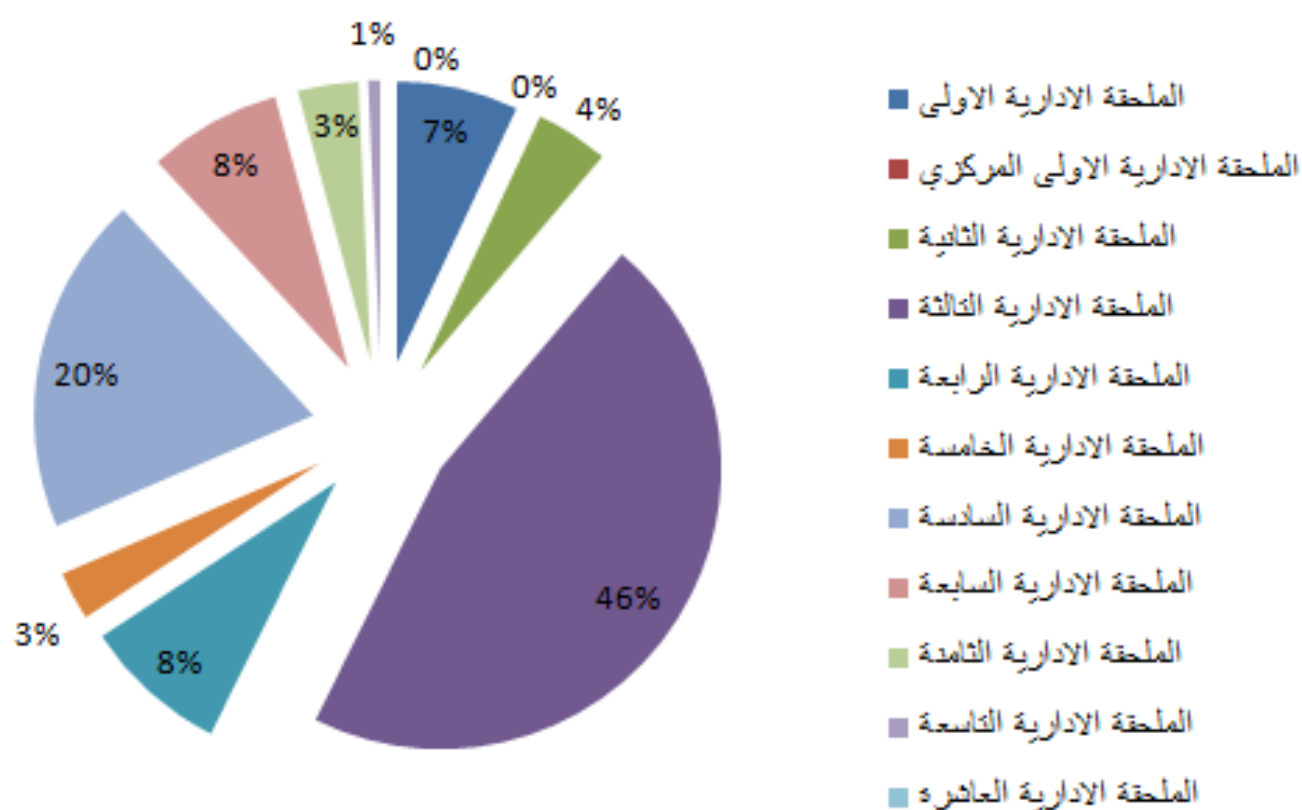

احصائيات الوفيات في الملحقات الادارية لسنة 2022

المحقات الادارية	احكام الوفيات
الملحقة الادارية الاولى	10
الملحقة الادارية الاولى المركزي	0
الملحقة الادارية الثانية	6
الملحقة الادارية الثالثة	66
الملحقة الادارية الرابعة	12
الملحقة الادارية الخامسة	4
الملحقة الادارية السادسة	28
الملحقة الادارية السابعة	11
الملحقة الادارية الثامنة	5
الملحقة الادارية التاسعة	1
الملحقة الادارية العاشرة	0

احكام الوفيات