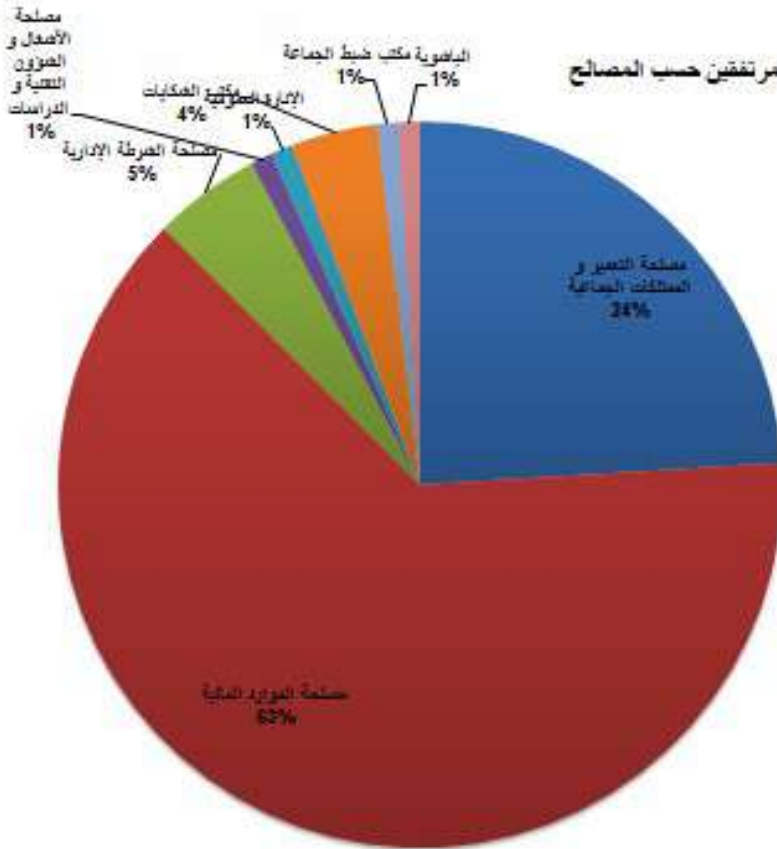

Activer Windows

Accédez aux paramètres pour activer Windows.

جامعة بني ملال
ALTOUH BUCHEK

المملكة المغربية
وزارة الداخلية
جهة بني ملال خنيفرة
الطبع بني ملال
جامعة بني ملال
المديرية العامة للمصالح الجماعية
مكتب الاستقبال

إحصائيات عدد المرتفقين حسب المصالح أو التوجيه لشهر فبراير 2023

توزيع المرتفقين حسب المصالح

العدد	المصالح الموجه لها (التوجيه)
25	مصالح التعمير و الممتلكات الجماعية
66	مصالح الموارد المالية
5	مصالح الشرطة الإدارية
1	مصالح الأشغال و الشؤون التقنية و الدراسات
1	الإدارة العمومية
4	مكتب الشكايات
1	مكتب ضبط الجماعة
1	الباشوية