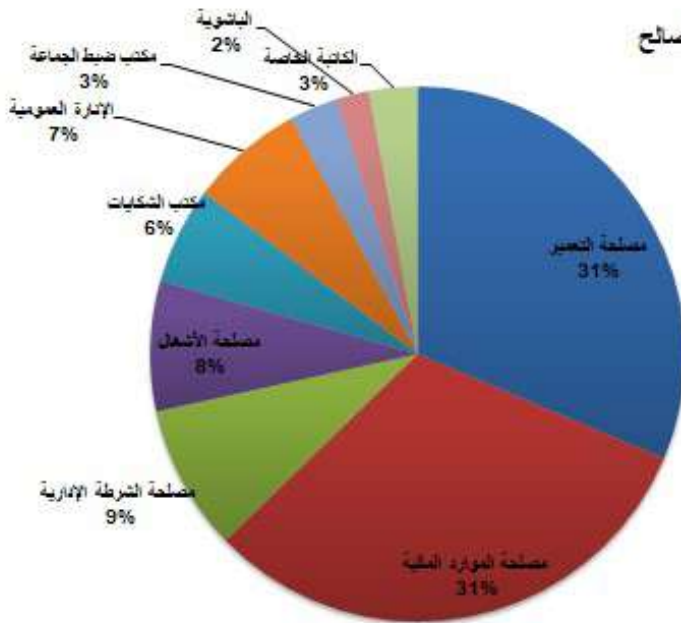

إحصائيات عدد المرتفقين حسب المصالح أو التوجيه لشهر فبراير 2023

توزيع المرتفقين حسب المصالح

العدد	المصالح الموجه لها (التوجيه)
25	مصالح التعمير و الممتلكات الجماعية
66	مصالح الموارد المالية
5	مصالح الشرطة الإدارية
1	مصالح الأشغال و الشؤون التقنية و الدراسات
1	الإدارة العمومية
4	مكتب الشكايات
1	مكتب ضبط الجماعة
1	الباشوية

Activer Windows

إحصائيات عدد المرتفقين حسب المصالح أو التوجيه لشهر مارس 2023

توزيع المرتفقين حسب المصالح

العدد	المصالح الموجه لها (التوجيه)
32	مصالح التعبير
32	مصالح الموارد المالية
9	مصالح الشرطة الإدارية
8	مصالح الأشغال
6	مكتب الشكايات
7	الإدارة العمومية
3	مكتب ضبط الجماعة
2	الباشوية
3	الكاتب الخاصة