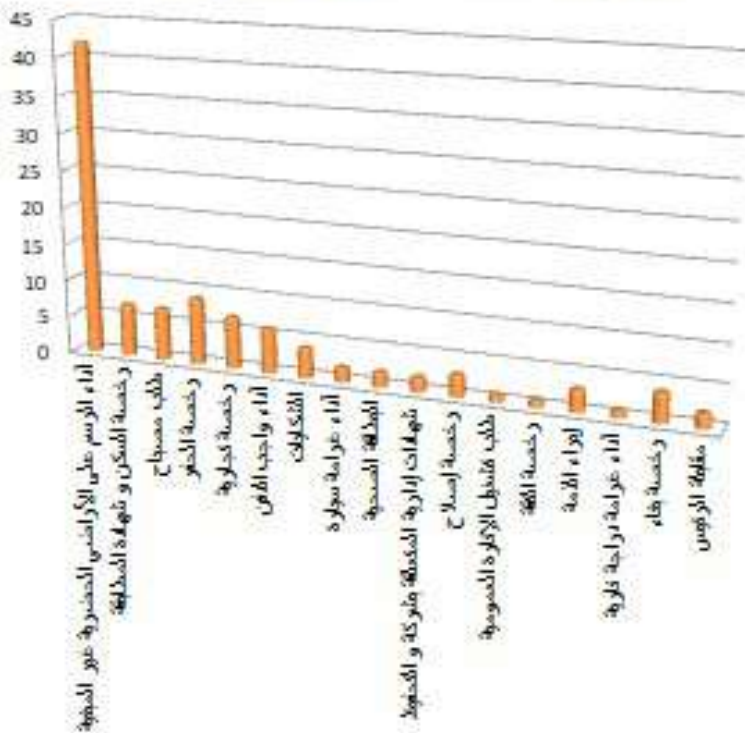

توزيع المرتفقين حسب غرض الزيارة

العدد

العدد	غرض الزيارة
42	أداء الرسم على الأراضي الحضرية غير المبنية
7	رخصة السكن و شهادة المطابقة
7	طلب مصباح
9	رخصة الحفر
7	رخصة تجارية
6	أداء واجب الدين
4	الشكايات
2	أداء عرامة سيارة
2	البطالة الصحية
2	شهادات إدارة المنطقة بفرقة و التحفيظ
3	رخصة إسماح
1	طلب تشغيل الإدارة العمومية
1	رخصة التفة
3	إبراء الأمانة
1	أداء عرامة دراجة نارية
4	رخصة بناء
2	مقابلة الرئيس