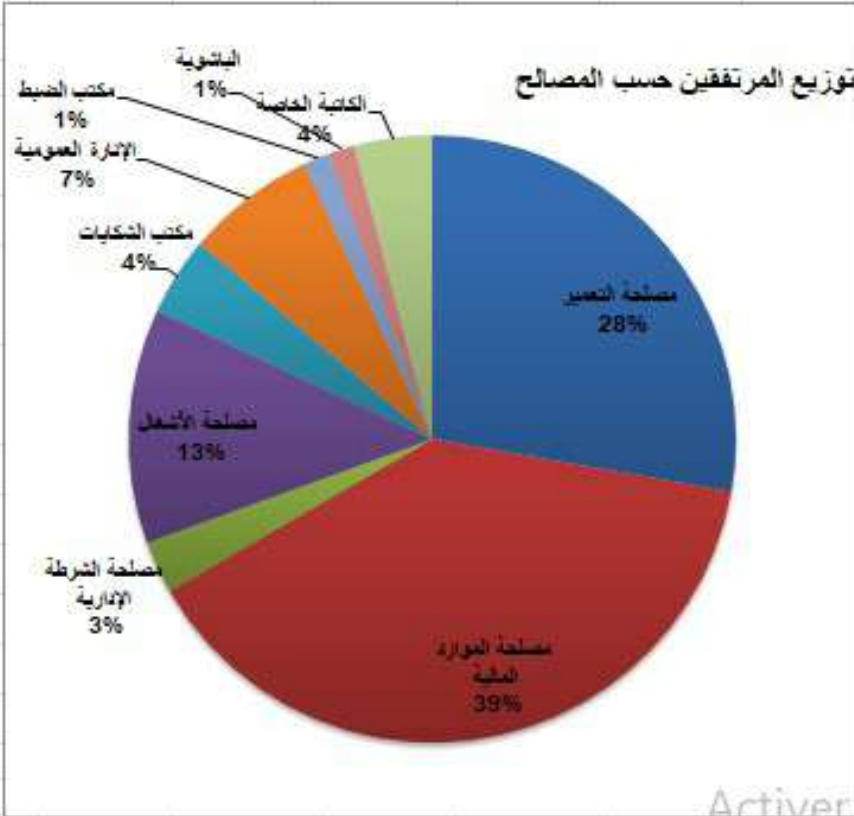

التقرير الرسمي لمكتب الإستقبال و الإرشاد خلال شهر أبريل 2023

العدد الإجمالي للمرتفقين و توزيعهم حسب الجنس و السن لشهر أبريل 2023

المملكة المغربية
وزارة الداخلية
جهة بني ملال خنيفرة
إقليم بني ملال
جماعة بني ملال
المديرية العامة للمصالح الجماعية
مكتب الاستقبال

العدد	الجنس
50	الذكور
22	الإناث
72	المجموع

Activer Windows

Appuyez sur les paramètres pour activer Windows

جامعة بني ملال
BENI MELLAL UNIVERSITY

المملكة المغربية
وزارة الداخلية
جهة بني ملال خنيفرة
اقليم بني ملال
جامعة بني ملال
المديرية العامة للمصالح الجماعية
مكتب الاستقبال

إحصائيات عدد المرتفقين حسب المصالح أو التوجيه لشهر أبريل 2023

العدد	المصالح الموجه لها (التوجيه)
20	مصلحة التعمير
28	مصلحة الموارد المالية
2	مصلحة الشرطة الإدارية
9	مصلحة الأشغال
3	مكتب الشكايات
5	الإدارة العمومية
1	مكتب الضبط
1	الباشوية
3	الكاتبة الخاصة