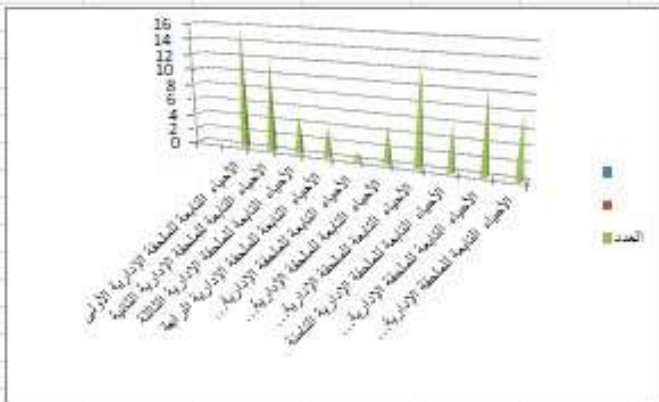

إحصائيات عدد المرتفقين حسب أسكن لشهر يناير 2023

العملة المغربية
وزارة الداخلية
جهة بني ملال خنيفرة
القيم بني ملال
جامعة بني ملال
المديرية العامة للمصالح الجامعية
مكتب الاستقبال

العدد	الملاحظات الإدارية
16	الأحياء التابعة للمنطقة الإدارية الأولى
12	الأحياء التابعة للمنطقة الإدارية الثانية
5	الأحياء التابعة للمنطقة الإدارية الثالثة
4	الأحياء التابعة للمنطقة الإدارية الرابعة
1	الأحياء التابعة للمنطقة الإدارية الخامسة
5	الأحياء التابعة للمنطقة الإدارية السادسة
14	الأحياء التابعة للمنطقة الإدارية السابعة
6	الأحياء التابعة للمنطقة الإدارية الثامنة
11	الأحياء التابعة للمنطقة الإدارية التاسعة
8	الأحياء التابعة للمنطقة الإدارية العاشرة