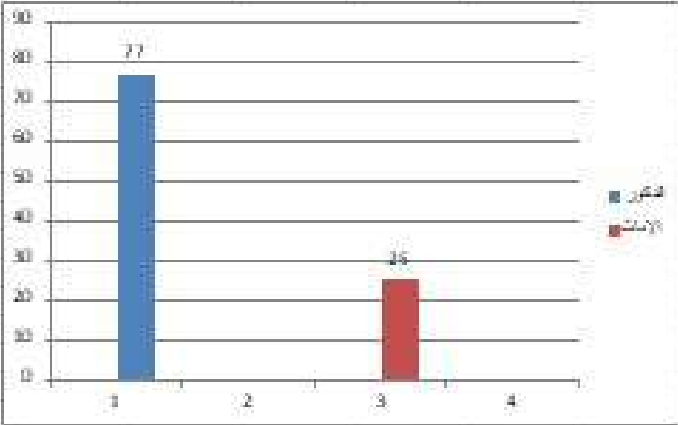

المملكة المغربية
وزارة الداخلية
جهة بني ملال خنيفرة
إقليم بني ملال
جامعة بني ملال
المديرية العامة للمصالح الجماعية
مكتب الاستقبال

إحصائيات عدد المرتفقين حسب المدن لشهر مارس 2023

العدد	المدينة
3	الفقيه بن صالح
2	سوق السبت
2	الدار البيضاء
1	أغرد العائد
1	طنجة
11	سلي جابر
1	أولاد السعيد
1	أولاد عياد سوق السبت
2	حد نو موسى
1	قلعة السراغنة
1	البرادية
1	البرازة
1	الراشدية
1	أيت عتاب
1	خرنيكة
1	أولاد موسى

التقرير الرسمي لمكتب الإستقبال و الإرشاد خلال شهر مارس 2023

العدد الإجمالي للمتقدمين و توزيعهم حسب الجنس و السن لشهر مارس 2023

الجنس	العدد
الذكور	77
الإناث	25
المجموع	102

السن	العدد
لغاية 30 سنة	13
بين 30 و 50 سنة	63
لغاية أكثر من 50 سنة	26
المجموع	102