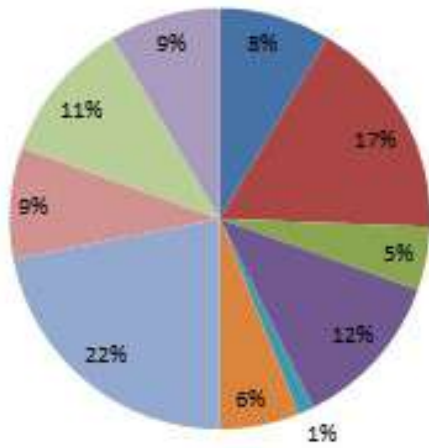

جماعة بني ملال
ⵜⴰⵎⴻⵔⴰⵏⵜ ⵏ ⵔⵉⵎⴻⵏⴰⵏ

المملكة المغربية
وزارة الداخلية
جهة بني ملال خنيفرة
إقليم بني ملال
جماعة بني ملال
المديرية العامة للمصالح الجماعية
مكتب الاستقبال

إحصائيات عدد المرتفقين حسب السكن لشهر مارس 2023

العدد

- الأحياء التابعة للملحقة الإدارية الأولى
- الأحياء التابعة للملحقة الإدارية الثانية
- الأحياء التابعة للملحقة الإدارية الثالثة
- الأحياء التابعة للملحقة الإدارية الرابعة
- الأحياء التابعة للملحقة الإدارية الخامسة
- الأحياء التابعة للملحقة الإدارية السادسة

العدد	الملحقات الإدارية
7	الأحياء التابعة للملحقة الإدارية الأولى
14	الأحياء التابعة للملحقة الإدارية الثانية
4	الأحياء التابعة للملحقة الإدارية الثالثة
10	الأحياء التابعة للملحقة الإدارية الرابعة
1	الأحياء التابعة للملحقة الإدارية الخامسة
5	الأحياء التابعة للملحقة الإدارية السادسة
18	الأحياء التابعة للملحقة الإدارية السابعة
7	الأحياء التابعة للملحقة الإدارية الثامنة
9	الأحياء التابعة للملحقة الإدارية التاسعة
7	الأحياء التابعة للملحقة الإدارية العاشرة