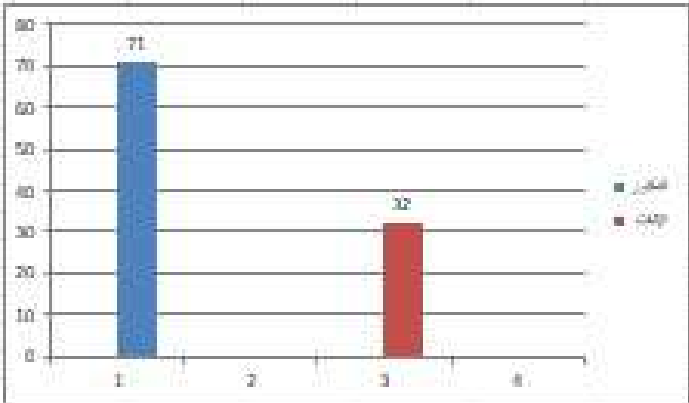

التقرير السنوي المكتتب الإستقبال والإرشاد خلال شهر يناير 2023

بعد الإجمالي للموظفين و توزيعهم حسب الجنس و السن لشهر يناير 2023

العدد	الجنس
71	الذكور
32	الإناث
103	المجموع

العدد	السن
13	أقل من 30 سنة
65	من 30 إلى 50 سنة
25	أكثر من 50 سنة
104	المجموع