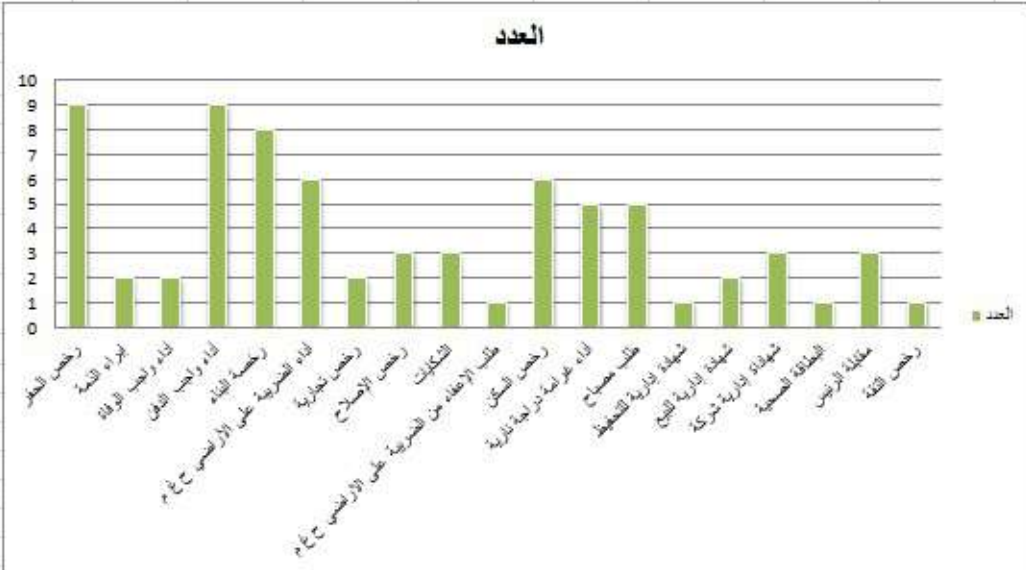

التقرير الرسمي لمكتب الإستقبال و الإرشاد خلال شهر مارس 2023

العدد الإجمالي للمتقدمين و توزيعهم حسب الجنس و السن لشهر مارس 2023

الجنس	العدد
الذكور	77
الإناث	25
المجموع	102

السن	العدد
لغاية 30 سنة	13
بين 30 و 50 سنة	63
لغاية أكثر من 50 سنة	26
المجموع	102

التقرير الرسمي لمكتب الإستقبال و الإرشاد خلال شهر أبريل 2023

العدد الإجمالي للمرتفقين و توزيعهم حسب الجنس و السن لشهر أبريل 2023

العدد	الجنس
50	الذكور
22	الإناث
72	المجموع

المملكة المغربية
وزارة الداخلية
جهة بني ملال خنيفرة
إقليم بني ملال
جامعة بني ملال
المديرية العامة للمصالح الجامعية
مكتب الاستقبال

المملكة المغربية
وزارة الداخلية
جهة بني ملال خنيفرة
إقليم بني ملال
جماعة بني ملال
المديرية العامة للمصالح الجماعية
مكتب الاستقبال

إحصائيات عدد المرتفقين حسب غرض الزيارة لشهر أبريل 2023

العدد	غرض الزيارة
9	رخص الحفر
2	إبراء الذمة
2	أداء واجب الوفاة
9	أداء واجب الدفن
8	رخصة البناء
6	أداء الضريبة على الأراضي ح غ م
2	رخص تجارية
3	رخص الإصلاح
3	الشكايات
1	طلب الإعفاء من الضريبة على الأراضي ح غ م
6	رخص السكن
5	أداء غرامة دراجة نارية
5	طلب تصحيح
1	شهادة إدارية للتخطيط
2	شهادة إدارية للبيع
3	شهادة إدارية شركة
1	البطاقة الصحية
3	مقابلة الرئيس
1	رخص التفتة