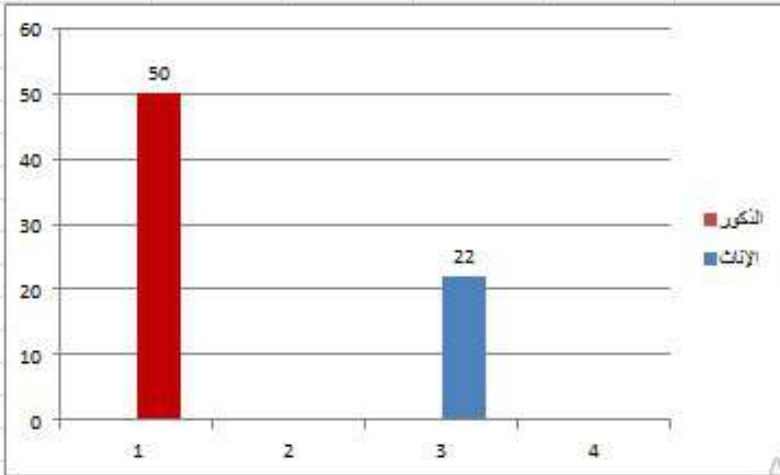

العدد	الجنس
50	الذكور
22	الإناث
72	المجموع

Activer Windows

Appuyez sur les paramètres pour activer Windows