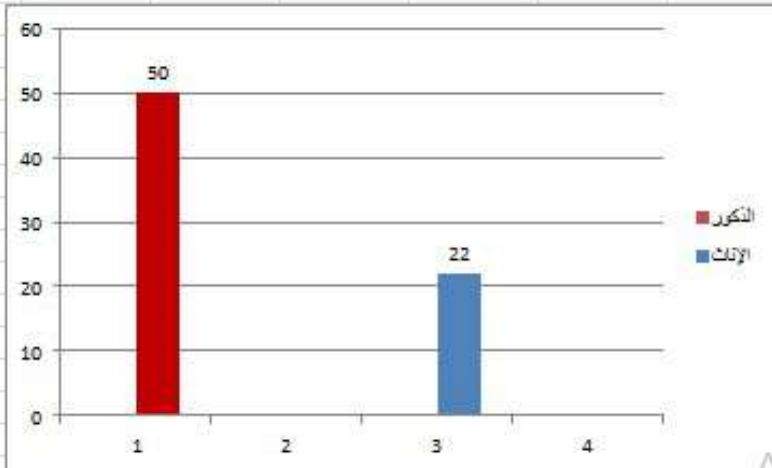

التقرير الرسمي لمكتب الإستقبال و الإرشاد خلال شهر مارس 2023

العدد الإجمالي للمتقدمين و توزيعهم حسب الجنس و السن لشهر مارس 2023

الجنس	العدد
الذكور	77
الإناث	25
المجموع	102

السن	العدد
لغاية 30 سنة	13
بين 30 و 50 سنة	63
لغاية أكثر من 50 سنة	26
المجموع	102

التقرير الرسمي لمكتب الإستقبال و الإرشاد خلال شهر أبريل 2023

العدد الإجمالي للمرتفقين و توزيعهم حسب الجنس و السن لشهر أبريل 2023

العدد	الجنس
50	الذكور
22	الإناث
72	المجموع

المملكة المغربية
وزارة الداخلية
جهة بني ملال خنيفرة
إقليم بني ملال
جامعة بني ملال
المديرية العامة للمصالح الجامعية
مكتب الاستقبال