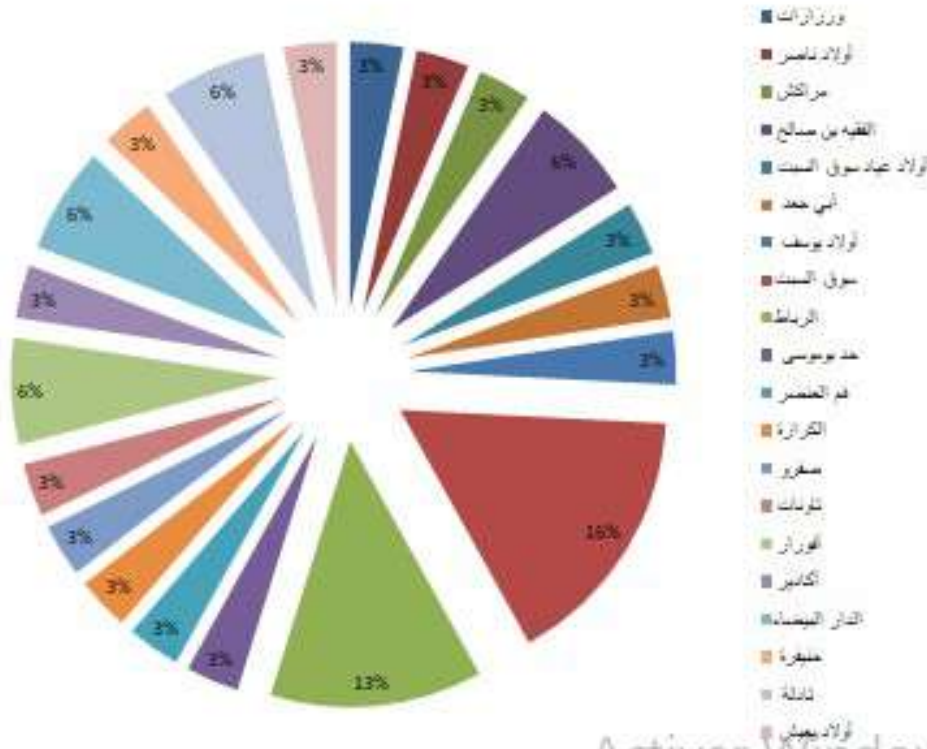

جامعة بني ملال
BENI MELLAL UNIVERSITY

المملكة المغربية
وزارة الداخلية
جهة بني ملال خنيفرة
القيم بني ملال
جامعة بني ملال
المديرية العامة للمصالح الجماعية
مكتب الاستقبال

إحصائيات عدد المرتفقين حسب المدن لشهر فبراير 2023

العدد

العدد	المدينة
1	ورزازات
16	أولاد ناصر
1	مراكش
2	القيح بن صالح
1	أولاد عياد سوق السبت
1	أبي جعد
1	أولاد يوسف
5	سوق السبت
4	الرباط
1	حد يوموسي
1	فم العنصر
1	الكرارة
1	صغرو
1	تاونات
2	أفوراز
1	أكادير
2	الدار البيضاء
1	خنيفرة
2	نادلة
1	أولاد يعيش

Activer Windows

Accédez aux paramètres pour activer Windows.