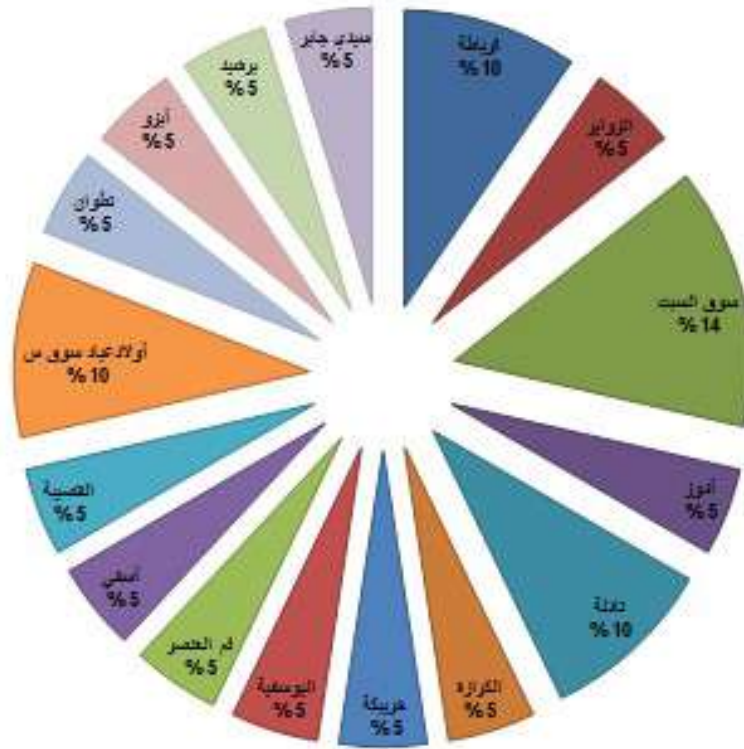

إحصائيات عدد المرتفقين حسب أسكن لشهر يناير 2023

العملة المغربية
وزارة الداخلية
جهة بني ملال خنيفرة
القيم بني ملال
جامعة بني ملال
المديرية العامة للمصالح الجامعية
مكتب الاستقبال

العدد	الملاحظات الإدارية
16	الأحياء التابعة للمنطقة الإدارية الأولى
12	الأحياء التابعة للمنطقة الإدارية الثانية
5	الأحياء التابعة للمنطقة الإدارية الثالثة
4	الأحياء التابعة للمنطقة الإدارية الرابعة
1	الأحياء التابعة للمنطقة الإدارية الخامسة
5	الأحياء التابعة للمنطقة الإدارية السادسة
14	الأحياء التابعة للمنطقة الإدارية السابعة
6	الأحياء التابعة للمنطقة الإدارية الثامنة
11	الأحياء التابعة للمنطقة الإدارية التاسعة
8	الأحياء التابعة للمنطقة الإدارية العاشرة

إحصائيات عدد المرتفقين حسب المدن لشهر يناير 2023

توزيع عدد المرتفقين حسب المدن

العدد	المدينة
2	فرياطة
1	الزواير
3	سوق السبت
1	أدوز
2	تادلة
1	الكرارة
1	خريبكة
1	اليوسفية
1	فم العنصر
1	أسفي
1	القصبية
2	أولادعياد سو
1	تطوان
1	أبزو
1	برشيد
1	سيدي جابر

العدد	المدينة
1	زاوية الشيخ
2	تانوغة
2	سوق السبت
1	تجزئة النور لم أودي
2	أولاد علي الواد
1	سيدي حمادي
1	مكناس
1	مكناس
1	القصيبة
1	سيدي جابر
1	الزواير
2	فم العنصر
1	أولاد سي ميمون
1	أمغيلة
1	ادوز
1	الفقيه بن صالح
1	أولاد يعيش
1	واد زم
1	الدار البيضاء