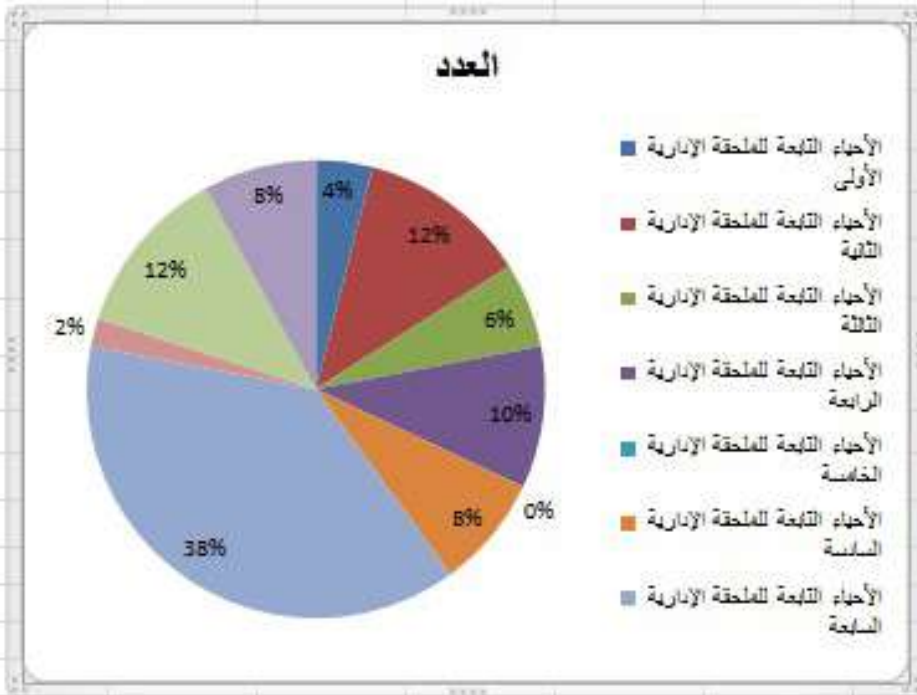

العدد	الجنس
50	الذكور
22	الإناث
72	المجموع

Activer Windows

Appuyez sur les paramètres pour activer Windows

جامعة بني ملال
BENI MELLAL UNIVERSITY

المملكة المغربية
وزارة الداخلية
جهة بني ملال خنيفرة
اقليم بني ملال
جامعة بني ملال
المديرية العامة للمصالح الجماعية
مكتب الاستقبال

إحصائيات عدد المرتفقين حسب المصالح أو التوجيه لشهر أبريل 2023

العدد	المصالح الموجه لها (التوجيه)
20	مصلحة التعمير
28	مصلحة الموارد المالية
2	مصلحة الشرطة الإدارية
9	مصلحة الأشغال
3	مكتب الشكايات
5	الإدارة العمومية
1	مكتب الضبط
1	الباشوية
3	الكاتبة الخاصة

المملكة المغربية
وزارة الداخلية
جهة بني ملال خنيفرة
اقليم بني ملال
جماعة بني ملال
المديرية العامة للمصالح الجماعية
مكتب الاستقبال

إحصائيات عدد المرتفقين حسب السكن لشهر أبريل 2023

العدد	الملحقات الإدارية
2	الأحياء التابعة للملحقة الإدارية
6	الأحياء التابعة للملحقة الإدارية الثانية
3	الأحياء التابعة للملحقة الإدارية الثالثة
5	الأحياء التابعة للملحقة الإدارية الرابعة
0	الأحياء التابعة للملحقة الإدارية الخامسة
4	الأحياء التابعة للملحقة الإدارية السادسة
19	الأحياء التابعة للملحقة الإدارية السابعة
1	الأحياء التابعة للملحقة الإدارية
6	الأحياء التابعة للملحقة الإدارية
4	الأحياء التابعة للملحقة الإدارية